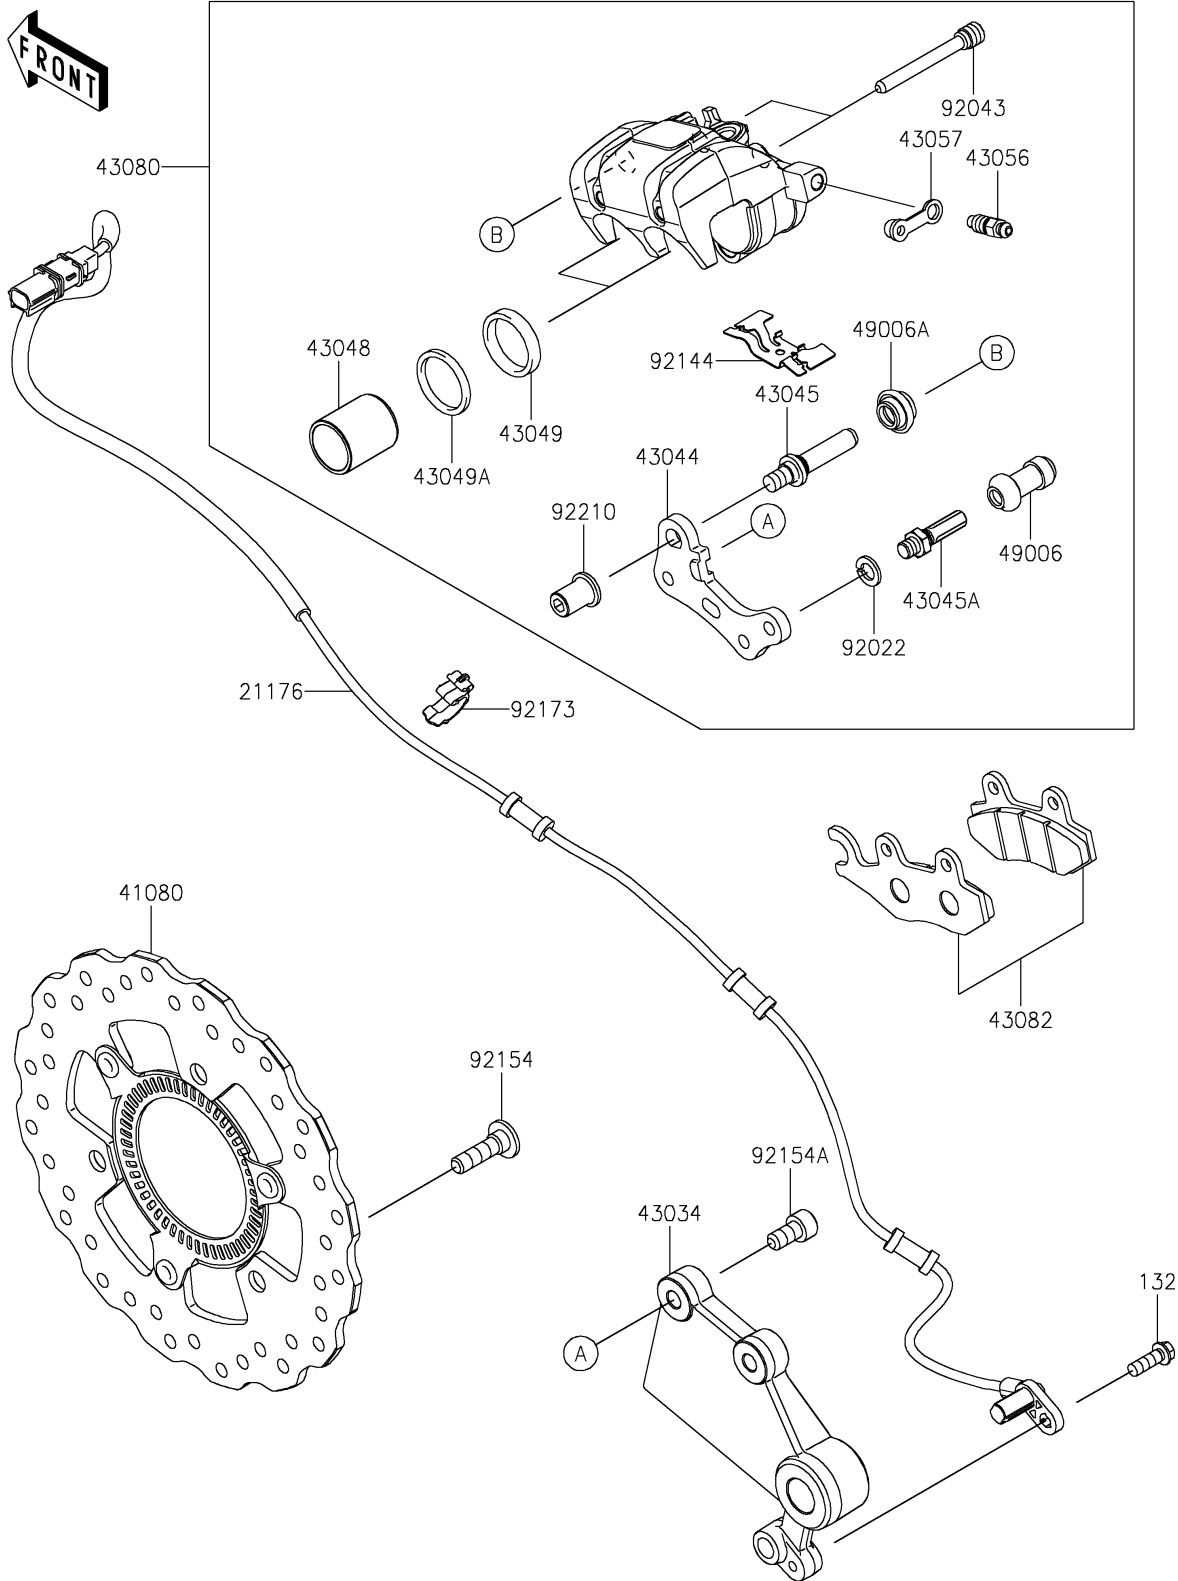

2022 NINJA® 400 PARTS DIAGRAM

Rear Brake(HNFNN-HNFAL)

F2294

2022 NINJA® 400 PARTS LIST

Rear Brake(HNFNN-HNFAL)

ITEM NAME	PART NUMBER	QUANTITY
SENSOR,SPEED,RR (Ref # 21176)	21176-0856	1
DISC,RR,W/R,BLACK (Ref # 41080)	41080-0686-11H	1
HOLDER-BRAKE (Ref # 43034)	43034-0138	1
HOLDER-COMP-CALIPER (Ref # 43044)	43044-1112	1
SHAFT-CALIPER (Ref # 43045)	43045-0013	1
SHAFT-CALIPER (Ref # 43045A)	43045-1010	1
PISTON-CALIPER (Ref # 43048)	43048-1068	2
PACKING,PISTON SEAL (Ref # 43049)	43049-1060	2
PACKING,PISTON SEAL (Ref # 43049A)	43049-1061	2
BREATHER-BRAKE (Ref # 43056)	43056-0004	1
CAP-BREATHER (Ref # 43057)	43057-1001	1
CALIPER-SUB-ASSY,RR,BLACK (Ref # 43080)	43080-0245-DJ	1
PAD-ASSY-BRAKE (Ref # 43082)	43082-0128	1
BOOT,CALIPER (Ref # 49006)	49006-1088	1
BOOT,CALIPER (Ref # 49006A)	49006-1242	1
WASHER,WAVE (Ref # 92022)	92022-1373	1
PIN,HANGER (Ref # 92043)	92043-1507	2
SPRING,PAD (Ref # 92144)	92144-1847	1
BOLT,SOCKET,8X30 (Ref # 92154)	92154-1865	3
BOLT-SOCKET,8X16 (Ref # 92154A)	92154-7088	2
CLAMP,HOSE&SENSOR LINE (Ref # 92173)	92173-1614	1
NUT (Ref # 92210)	92210-0615	1
BOLT-FLANGED-SMALL,6X18 (Ref # 132)	132BC0618	1