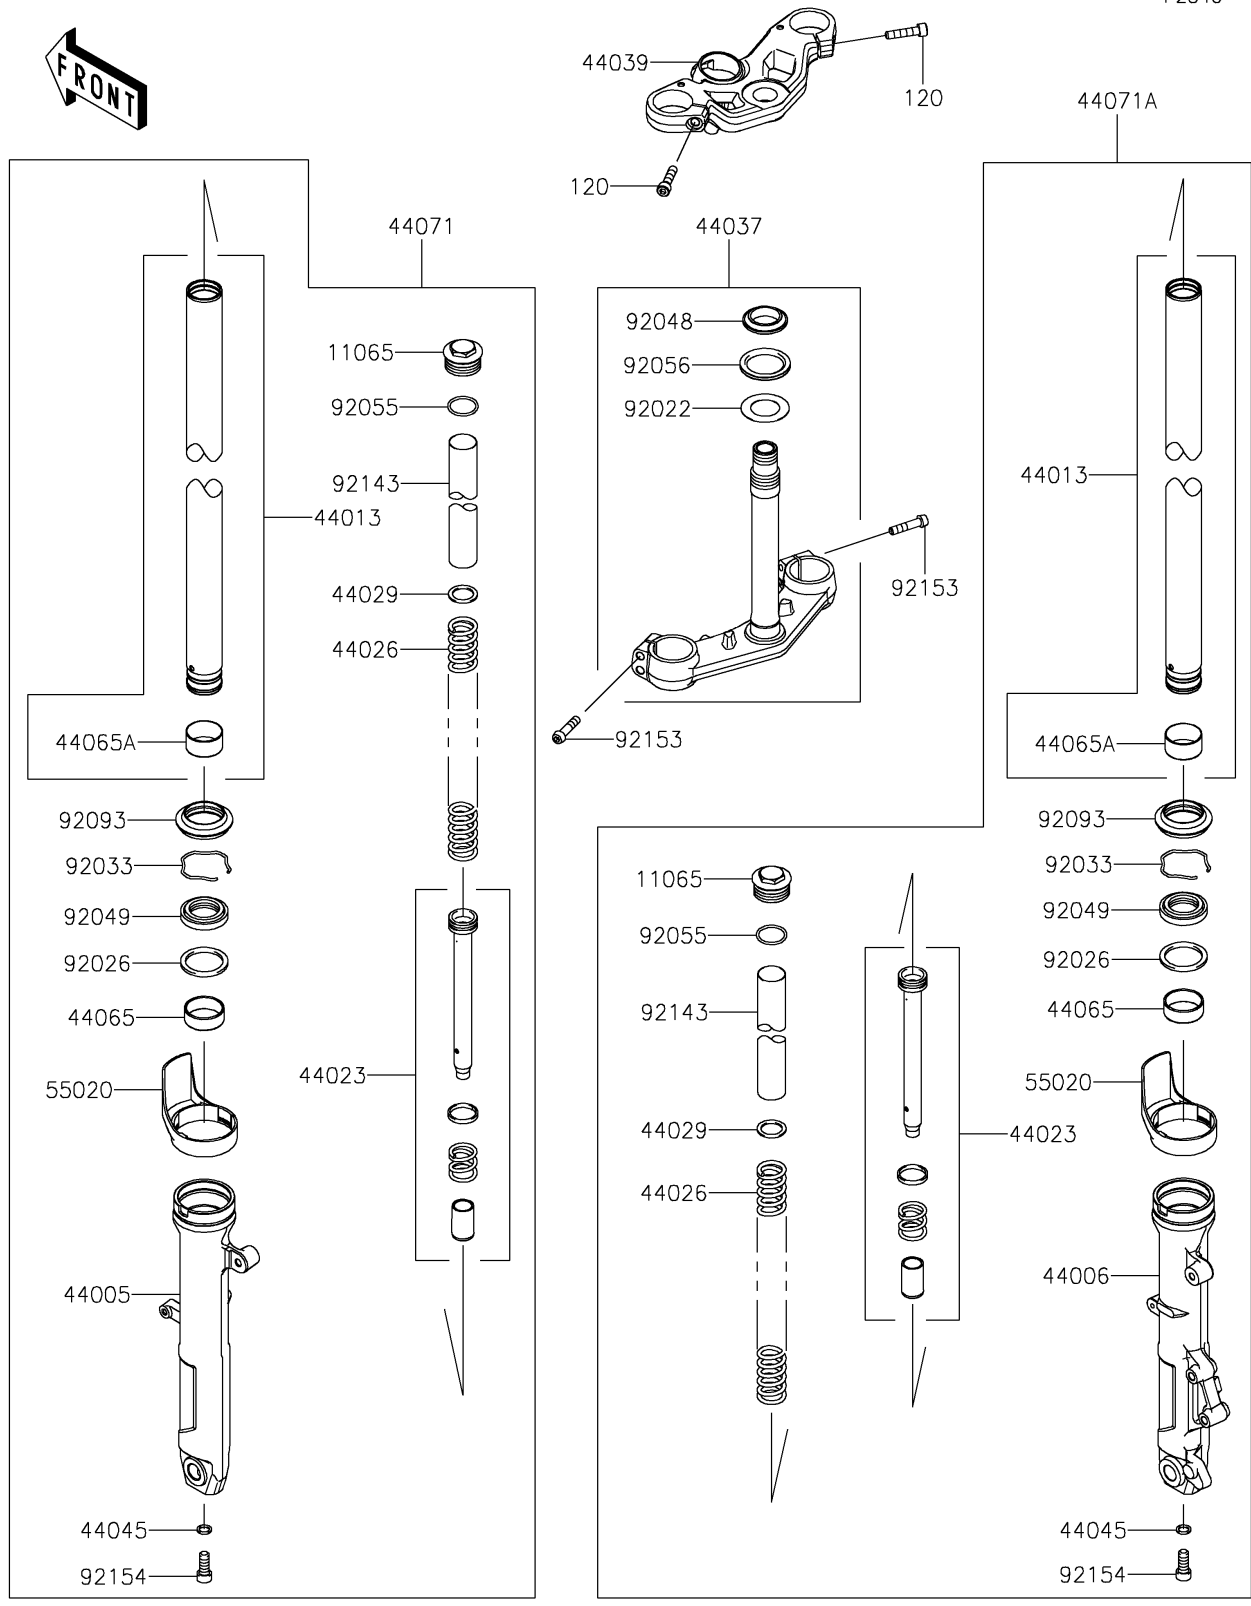

2022 NINJA® 400 PARTS DIAGRAM

Front Fork

F2340

2022 NINJA® 400 PARTS LIST

Front Fork

ITEM NAME	PART NUMBER	QUANTITY
-----------	-------------	----------