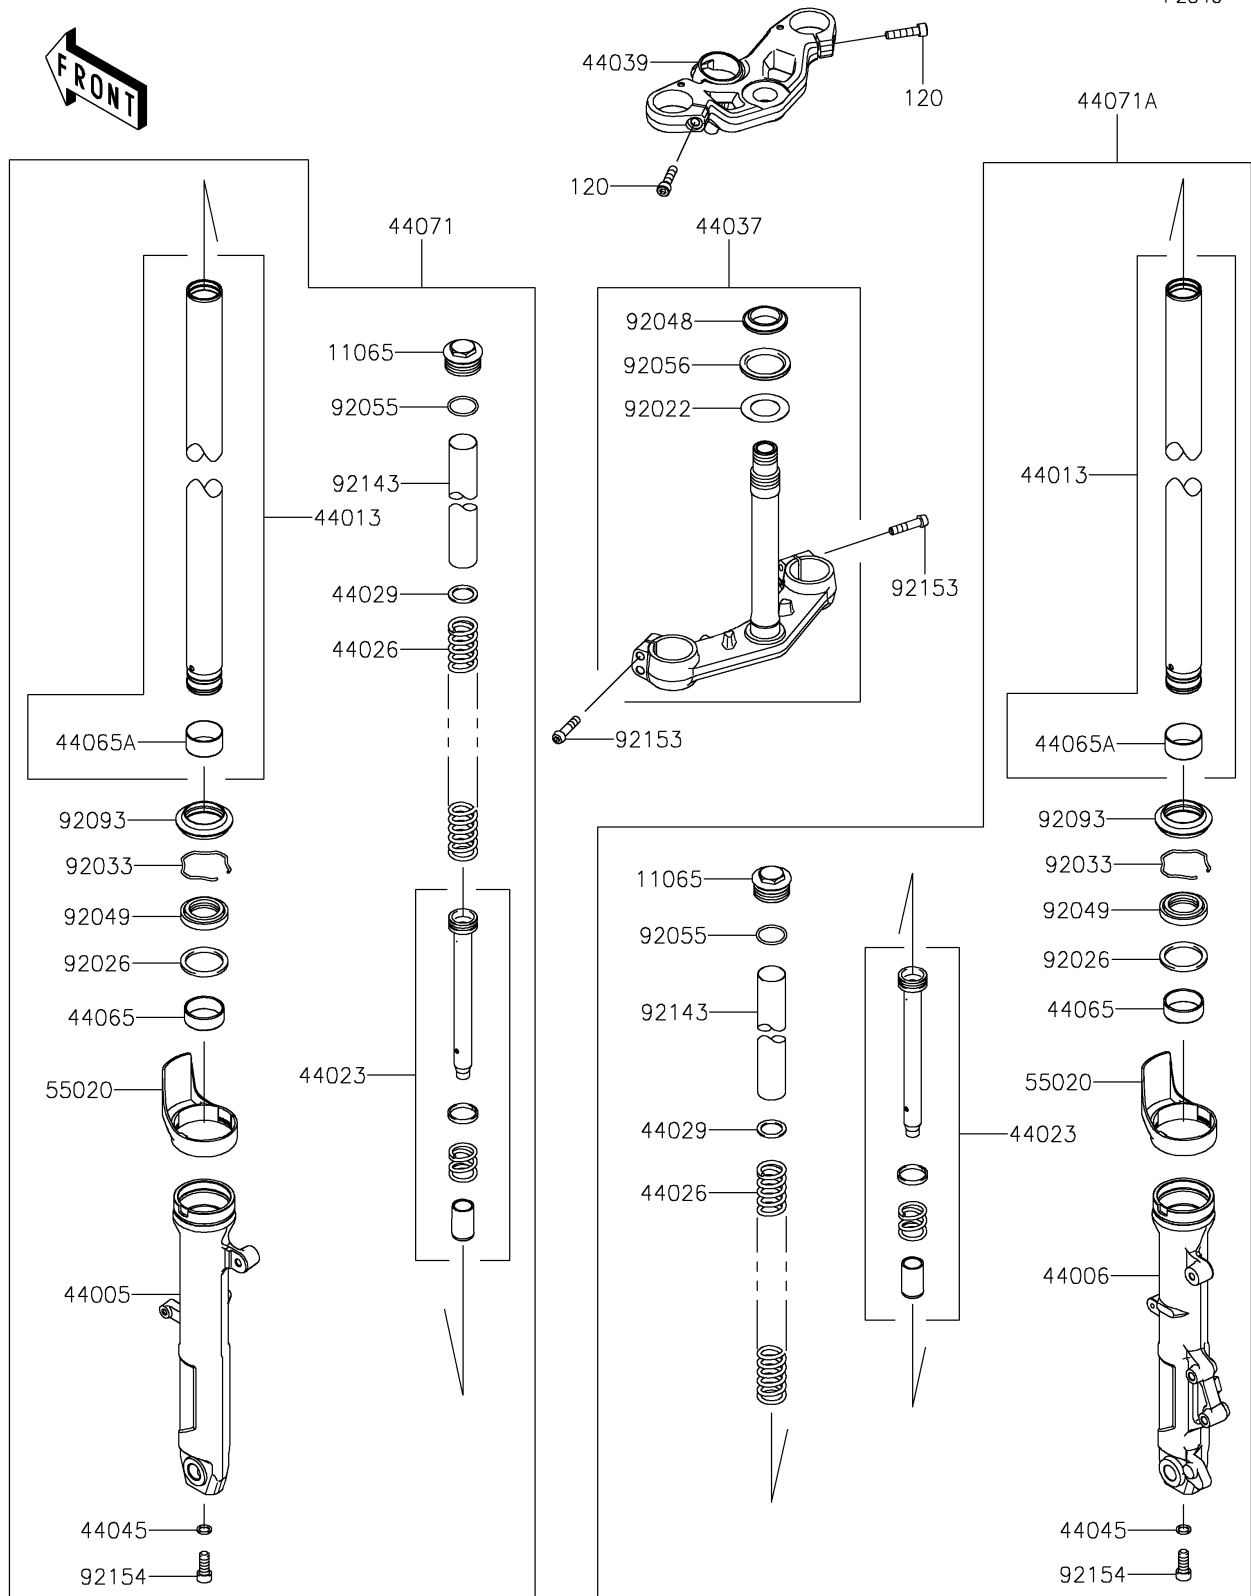

# 2023 Ninja® 400 PARTS DIAGRAM

Front Fork

F2340

## 2023 Ninja® 400 PARTS LIST

### Front Fork

ITEM NAME	PART NUMBER	QUANTITY
CAP (Ref # 11065)	11065-1286	2
PIPE-LEFT FORK OUTER,F.S.BLACK (Ref # 44005)	44005-0119-18R	1
PIPE-RIGHT FORK OUTER,F.S.BLK (Ref # 44006)	44006-0117-18R	1
PIPE-FORK INNER (Ref # 44013)	44013-0324	2
CYLINDER-SET-FORK (Ref # 44023)	44023-0144	2
SPRING-FRONT FORK (Ref # 44026)	44026-0220	2
SEAT-FORK SPRING (Ref # 44029)	44029-1131	2
HOLDER-FORK UNDER,F.BLACK (Ref # 44037)	44037-0178-21	1
HOLDER-FORK UPPER (Ref # 44039)	44039-0186	1
GASKET,FORK CYLINDER BOLT (Ref # 44045)	44045-051	2
BUSHING-FRONT FORK,GUIDE (Ref # 44065)	44065-0030	2
BUSHING-FRONT FORK (Ref # 44065A)	44065-0036	2
DAMPER-ASSY,LH,F.S.BLACK (Ref # 44071)	44071-1295-22Q	1
DAMPER-ASSY,RH,F.S.BLACK (Ref # 44071A)	44071-1297-22Q	1
GUARD,FORK (Ref # 55020)	55020-0872	2
WASHER,30.5X50X0.6 (Ref # 92022)	92022-231	1
SPACER,FORK OUTER (Ref # 92026)	92026-1276	2
RING-SNAP (Ref # 92033)	92033-1222	2
RACE,STEERING STEM BEARING (Ref # 92048)	92048-0033	1
SEAL-OIL (Ref # 92049)	92049-0807	2
RING-O,FORK TOP (Ref # 92055)	92055-1420	2
SEAL-OIL,STEERING STEM (Ref # 92056)	92056-003	1
SEAL,DUST (Ref # 92093)	92093-0717	2
COLLAR,FORK,L=250 (Ref # 92143)	92143-1653	2
BOLT,SOCKET,8X35 (Ref # 92153)	92153-0854	4
BOLT (Ref # 92154)	92154-2551	2
BOLT-SOCKET,8X35 (Ref # 120)	120CC0835	2