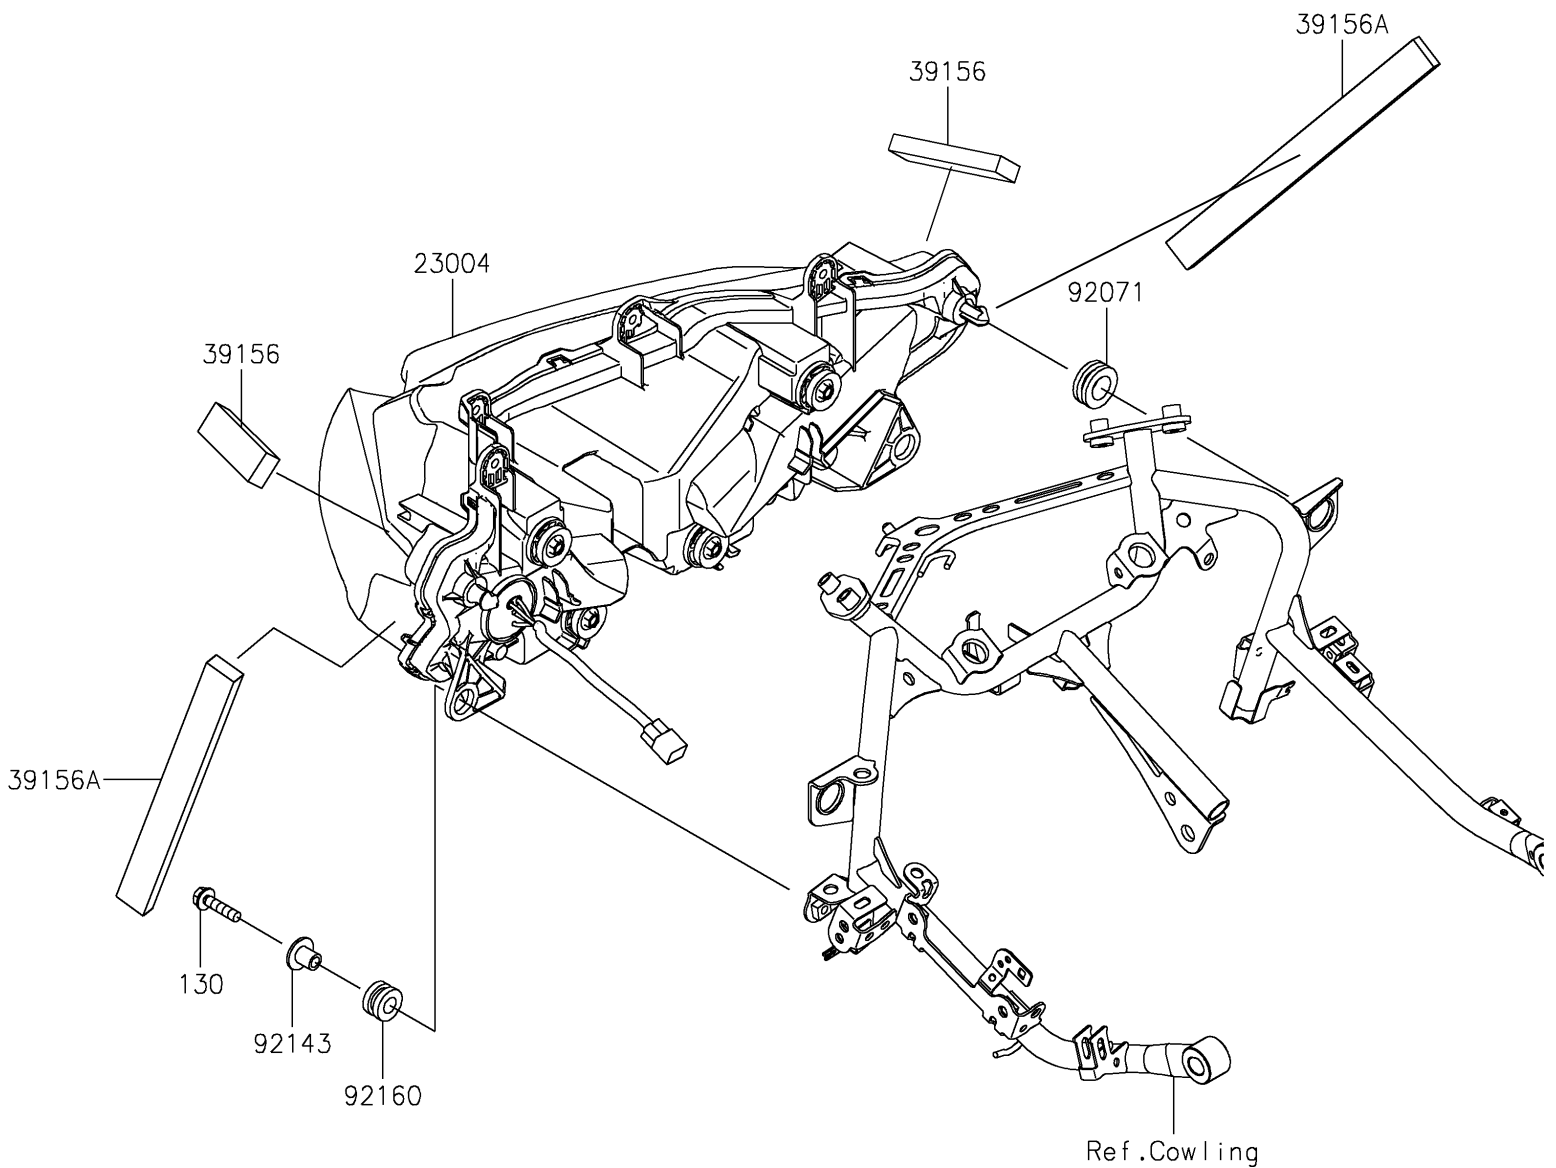

2023 Ninja® 400 PARTS DIAGRAM

Headlight(s)

F2710

2023 Ninja® 400 PARTS LIST

Headlight(s)

ITEM NAME	PART NUMBER	QUANTITY
LAMP-HEAD,LED (Ref # 23004)	23004-0395	1
PAD,20X80X10 (Ref # 39156)	39156-2358	2
PAD,20X200X10 (Ref # 39156A)	39156-2359	2
GROMMET (Ref # 92071)	92071-1131	2
COLLAR (Ref # 92143)	92143-1353	2
DAMPER,10X20X12 (Ref # 92160)	92160-1167	2
BOLT-FLANGED,6X25 (Ref # 130)	130BB0625	2