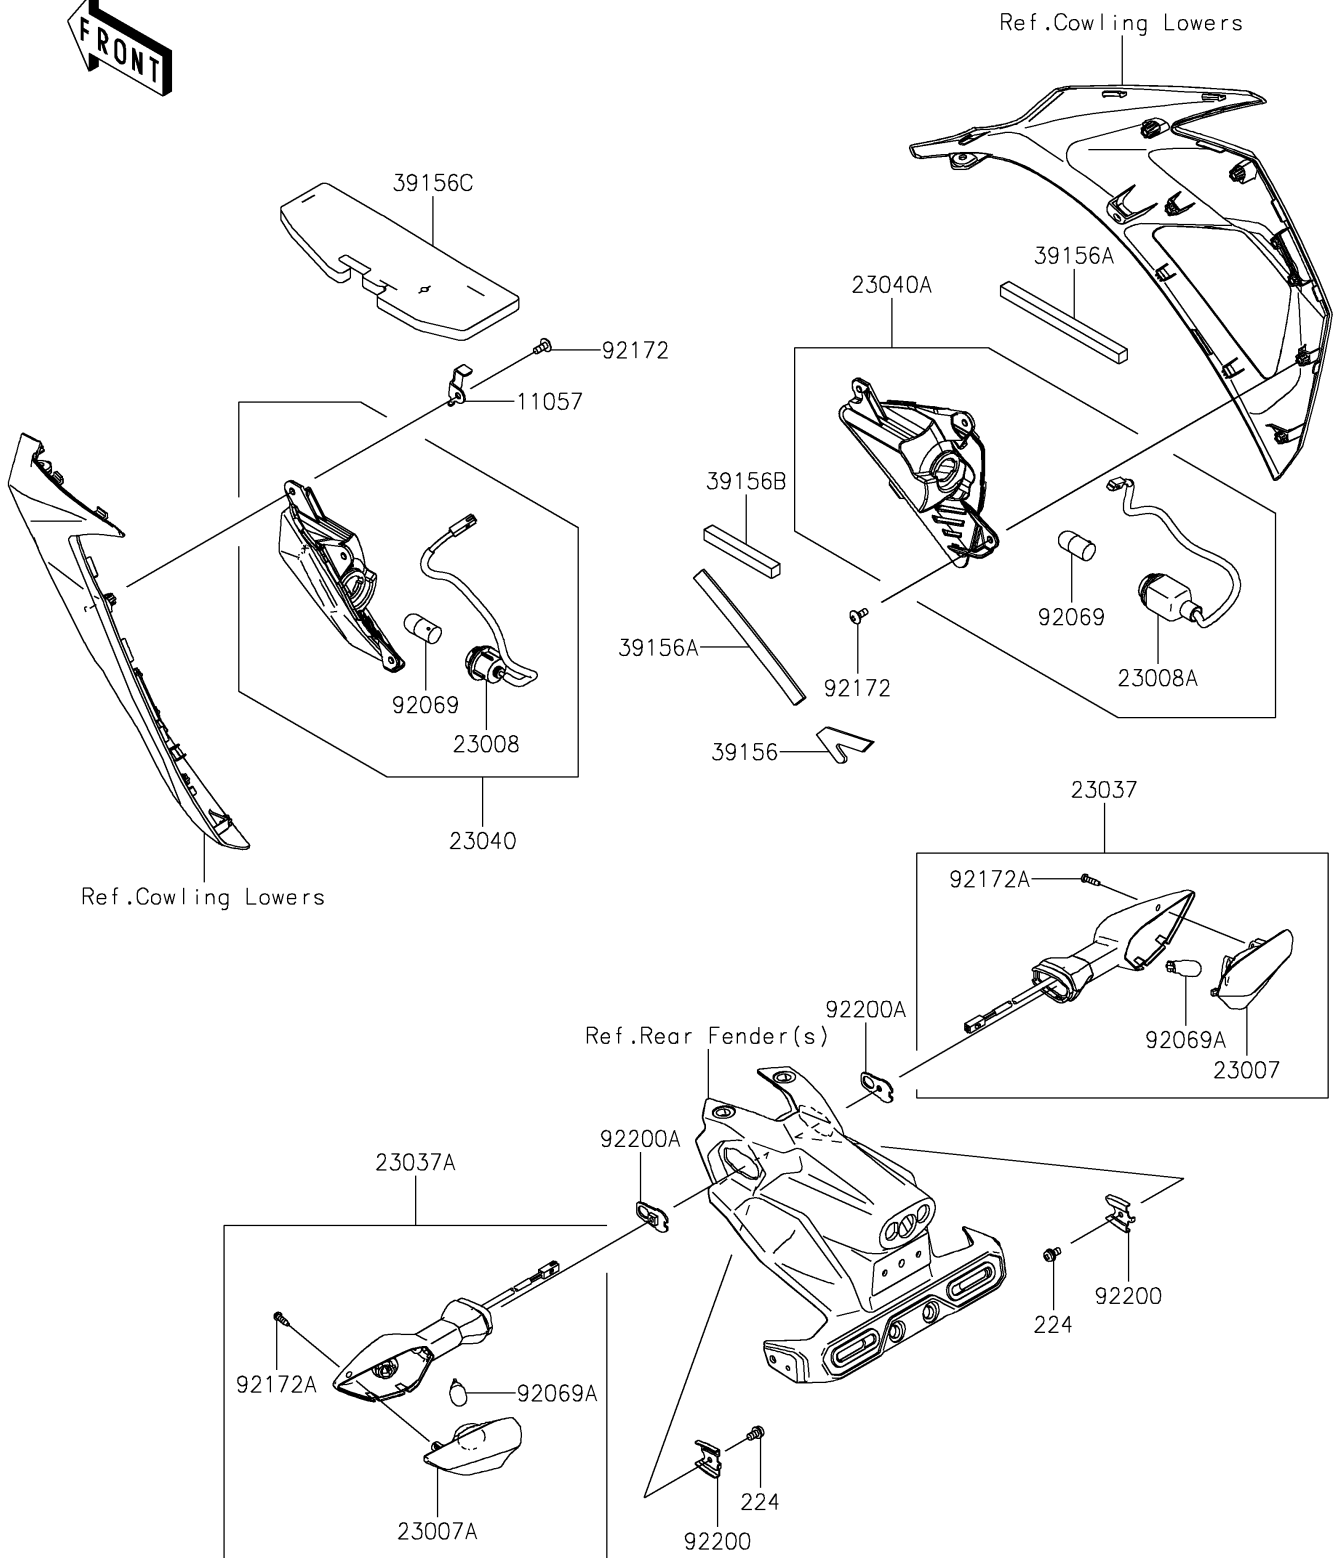

2022 NINJA® 400 PARTS DIAGRAM

Turn Signals

F2730

2022 NINJA® 400 PARTS LIST

Turn Signals

ITEM NAME	PART NUMBER	QUANTITY
BRACKET (Ref # 11057)	11057-1614	1
LENS-COMP (Ref # 23007)	23007-0228	1
LENS-COMP (Ref # 23007A)	23007-0229	1
SOCKET-ASSY,BLACK (Ref # 23008)	23008-0191	1
SOCKET-ASSY,GRAY (Ref # 23008A)	23008-0192	1
LAMP-ASSY-SIGNAL,RR RH (Ref # 23037)	23037-0537	1
LAMP-ASSY-SIGNAL,RR LH (Ref # 23037A)	23037-0538	1
LAMP-SIGNAL,FR LH (Ref # 23040)	23040-0153	1
LAMP-SIGNAL,FR RH (Ref # 23040A)	23040-0154	1
PAD,FR SIGNAL LAMP,RH (Ref # 39156)	39156-2187	1
PAD,10X140X10 (Ref # 39156A)	39156-2360	2
PAD,10X80X10 (Ref # 39156B)	39156-2381	1
PAD,87X236X10 (Ref # 39156C)	39156-2382	1
BULB,12V 10W (Ref # 92069)	92069-0058	2
BULB,12V 10W (Ref # 92069A)	92069-0090	2
SCREW,5X12 (Ref # 92172)	92172-0821	6
SCREW,4X14 (Ref # 92172A)	92172-1117	2
WASHER (Ref # 92200)	92200-0855	2
WASHER,NUT,4MM (Ref # 92200A)	92200-2222	2
SCREW-PAN-WP-CROS,4X8 (Ref # 224)	224AB0408	2