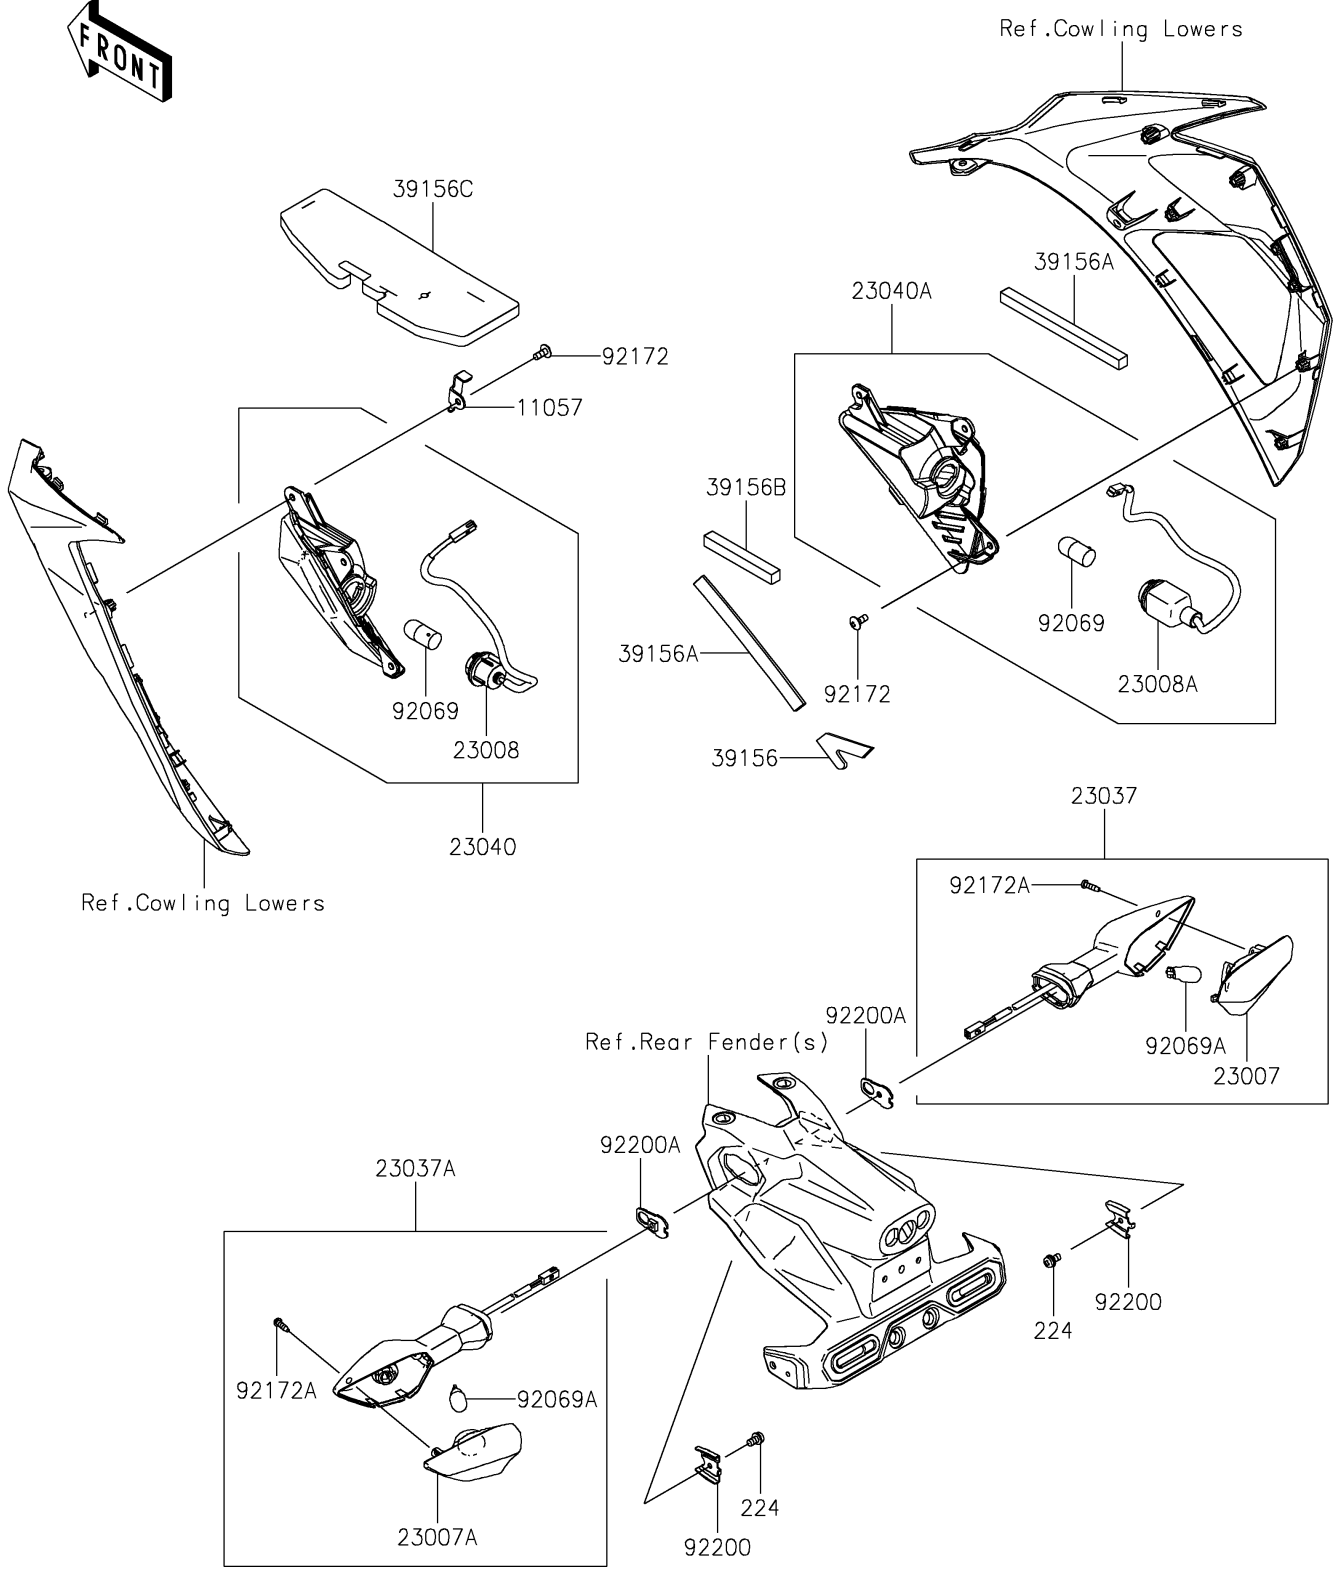

# 2022 NINJA® 400 PARTS DIAGRAM

## Turn Signals

F2730

## 2022 NINJA® 400 PARTS LIST

### Turn Signals

ITEM NAME	PART NUMBER	QUANTITY
BRACKET (Ref # 11057)	11057-1614	1
LENS-COMP (Ref # 23007)	23007-0228	1
LENS-COMP (Ref # 23007A)	23007-0229	1
SOCKET-ASSY,BLACK (Ref # 23008)	23008-0191	1
SOCKET-ASSY,GRAY (Ref # 23008A)	23008-0192	1
LAMP-ASSY-SIGNAL,RR RH (Ref # 23037)	23037-0537	1
LAMP-ASSY-SIGNAL,RR LH (Ref # 23037A)	23037-0538	1
LAMP-SIGNAL,FR LH (Ref # 23040)	23040-0153	1
LAMP-SIGNAL,FR RH (Ref # 23040A)	23040-0154	1
PAD,FR SIGNAL LAMP,RH (Ref # 39156)	39156-2187	1
PAD,10X140X10 (Ref # 39156A)	39156-2360	2
PAD,10X80X10 (Ref # 39156B)	39156-2381	1
PAD,87X236X10 (Ref # 39156C)	39156-2382	1
BULB,12V 10W (Ref # 92069)	92069-0058	2
BULB,12V 10W (Ref # 92069A)	92069-0090	2
SCREW,5X12 (Ref # 92172)	92172-0821	6
SCREW,4X14 (Ref # 92172A)	92172-1117	2
WASHER (Ref # 92200)	92200-0855	2
WASHER,NUT,4MM (Ref # 92200A)	92200-2222	2
SCREW-PAN-WP-CROS,4X8 (Ref # 224)	224AB0408	2