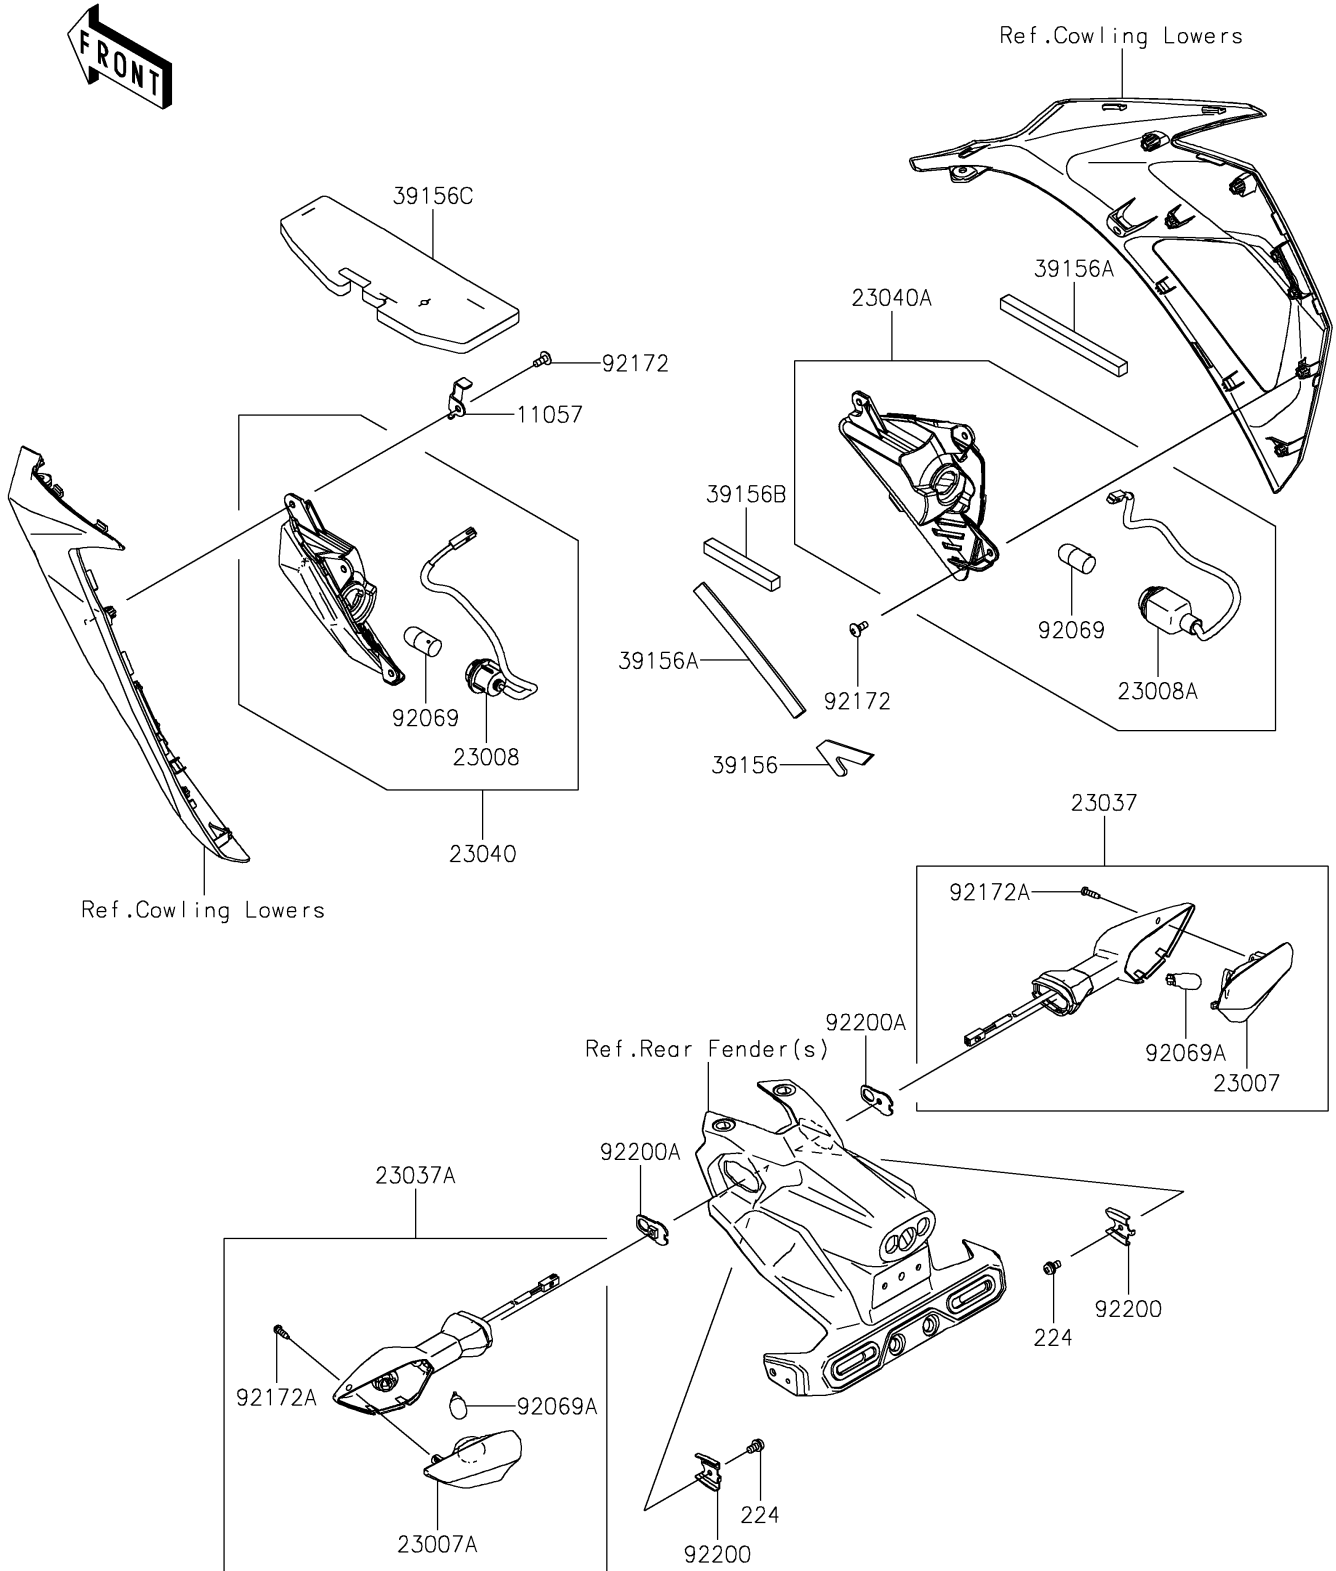

2022 NINJA® 400 PARTS DIAGRAM

Turn Signals

F2730

2022 NINJA® 400 PARTS LIST

Turn Signals

ITEM NAME	PART NUMBER	QUANTITY
BRACKET (Ref # 11057)	11057-1614	1
LENS-COMP (Ref # 23007)	23007-0228	1
LENS-COMP (Ref # 23007A)	23007-0229	1
SOCKET-ASSY,BLACK (Ref # 23008)	23008-0191	1
SOCKET-ASSY,GRAY (Ref # 23008A)	23008-0192	1
LAMP-ASSY-SIGNAL,RR RH (Ref # 23037)	23037-0537	1
LAMP-ASSY-SIGNAL,RR LH (Ref # 23037A)	23037-0538	1
LAMP-SIGNAL,FR LH (Ref # 23040)	23040-0153	1
LAMP-SIGNAL,FR RH (Ref # 23040A)	23040-0154	1
PAD,FR SIGNAL LAMP,RH (Ref # 39156)	39156-2187	1
PAD,10X140X10 (Ref # 39156A)	39156-2360	2
PAD,10X80X10 (Ref # 39156B)	39156-2381	1
PAD,87X236X10 (Ref # 39156C)	39156-2382	1
BULB,12V 10W (Ref # 92069)	92069-0058	2
BULB,12V 10W (Ref # 92069A)	92069-0090	2
SCREW,5X12 (Ref # 92172)	92172-0821	6
SCREW,4X14 (Ref # 92172A)	92172-1117	2
WASHER (Ref # 92200)	92200-0855	2
WASHER,NUT,4MM (Ref # 92200A)	92200-2222	2
SCREW-PAN-WP-CROS,4X8 (Ref # 224)	224AB0408	2