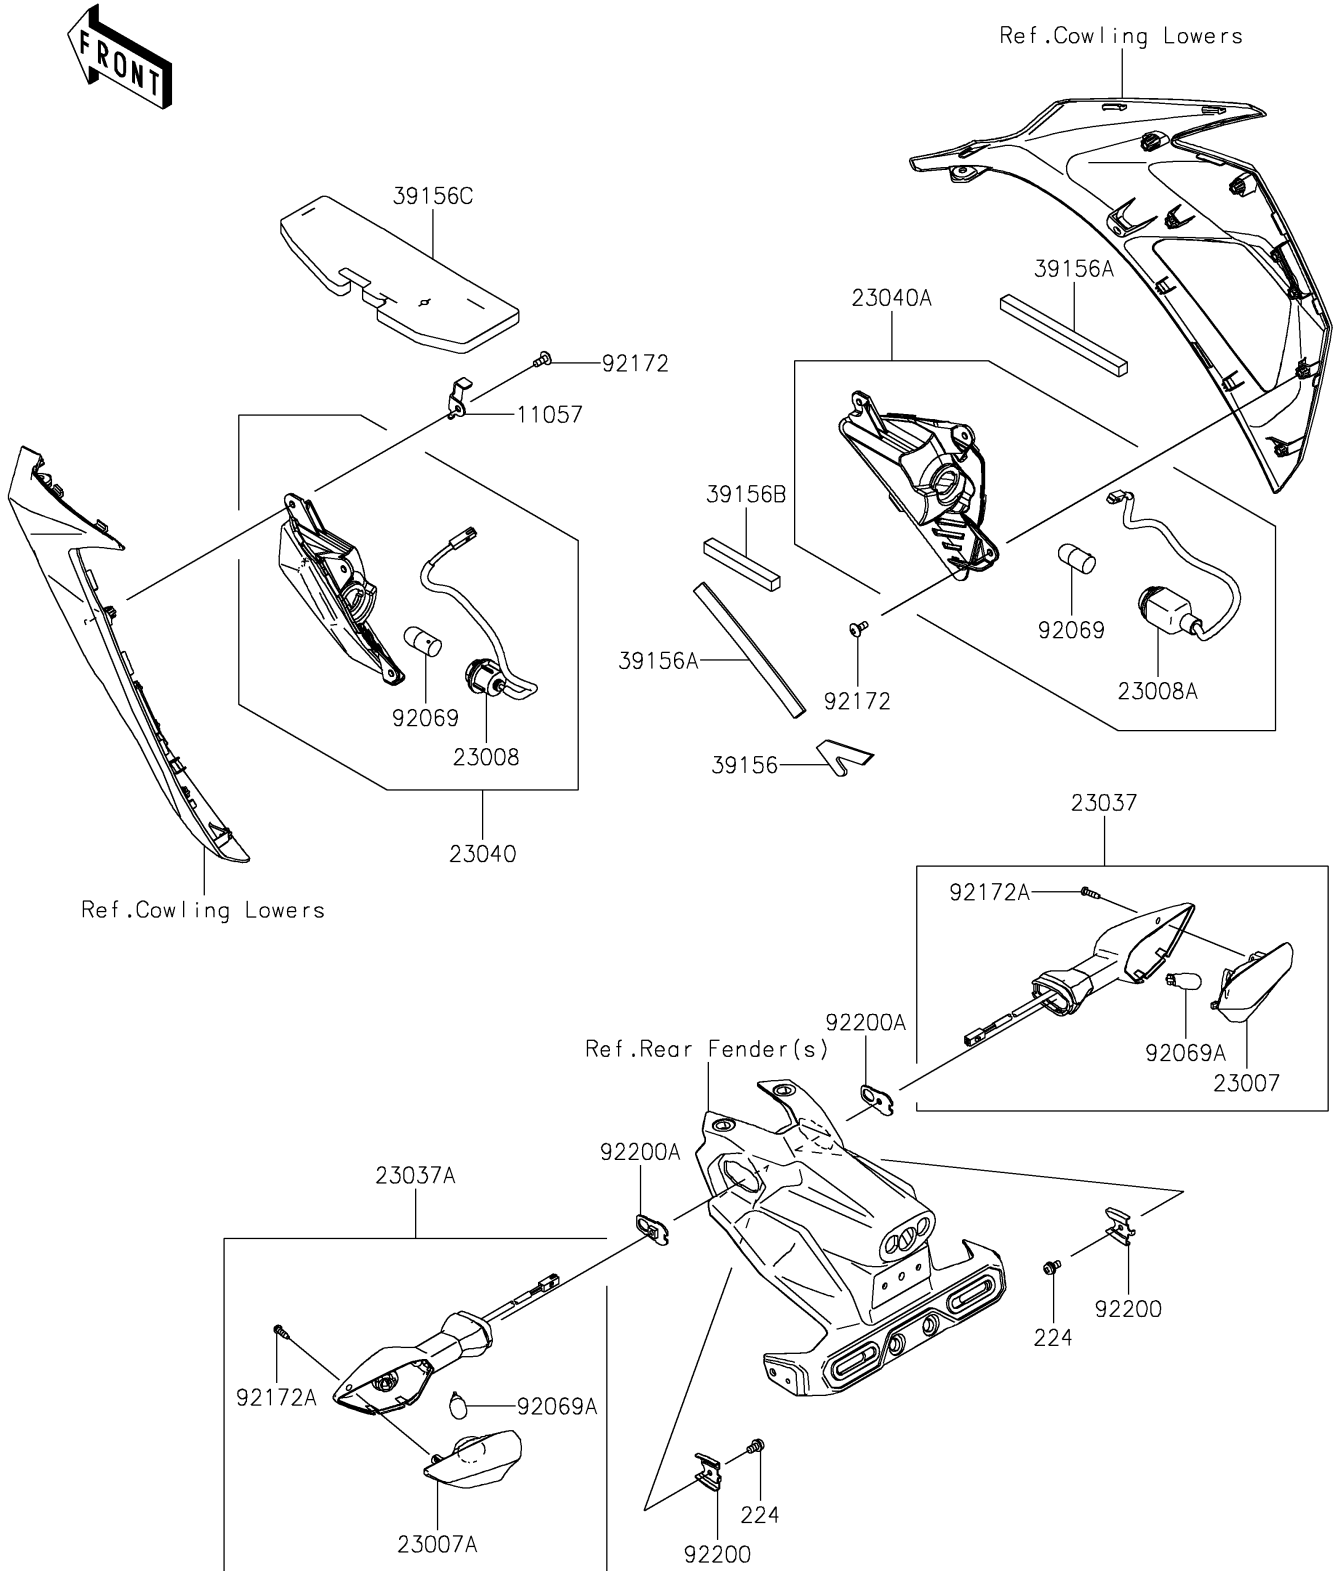

2023 NINJA® 400 KRT EDITION PARTS DIAGRAM

Turn Signals

F2730

2023 NINJA® 400 KRT EDITION PARTS LIST

Turn Signals

ITEM NAME	PART NUMBER	QUANTITY
BRACKET (Ref # 11057)	11057-1614	1
LENS-COMP (Ref # 23007)	23007-0228	1
LENS-COMP (Ref # 23007A)	23007-0229	1
SOCKET-ASSY,BLACK (Ref # 23008)	23008-0191	1
SOCKET-ASSY,GRAY (Ref # 23008A)	23008-0192	1
LAMP-ASSY-SIGNAL,RR RH (Ref # 23037)	23037-0537	1
LAMP-ASSY-SIGNAL,RR LH (Ref # 23037A)	23037-0538	1
LAMP-SIGNAL,FR LH (Ref # 23040)	23040-0153	1
LAMP-SIGNAL,FR RH (Ref # 23040A)	23040-0154	1
PAD,FR SIGNAL LAMP,RH (Ref # 39156)	39156-2187	1
PAD,10X140X10 (Ref # 39156A)	39156-2360	2
PAD,10X80X10 (Ref # 39156B)	39156-2381	1
PAD,87X236X10 (Ref # 39156C)	39156-2382	1
BULB,12V 10W (Ref # 92069)	92069-0058	2
BULB,12V 10W (Ref # 92069A)	92069-0090	2
SCREW,5X12 (Ref # 92172)	92172-0821	6
SCREW,4X14 (Ref # 92172A)	92172-1117	2
WASHER (Ref # 92200)	92200-0855	2
WASHER,NUT,4MM (Ref # 92200A)	92200-2222	2
SCREW-PAN-WP-CROS,4X8 (Ref # 224)	224AB0408	2