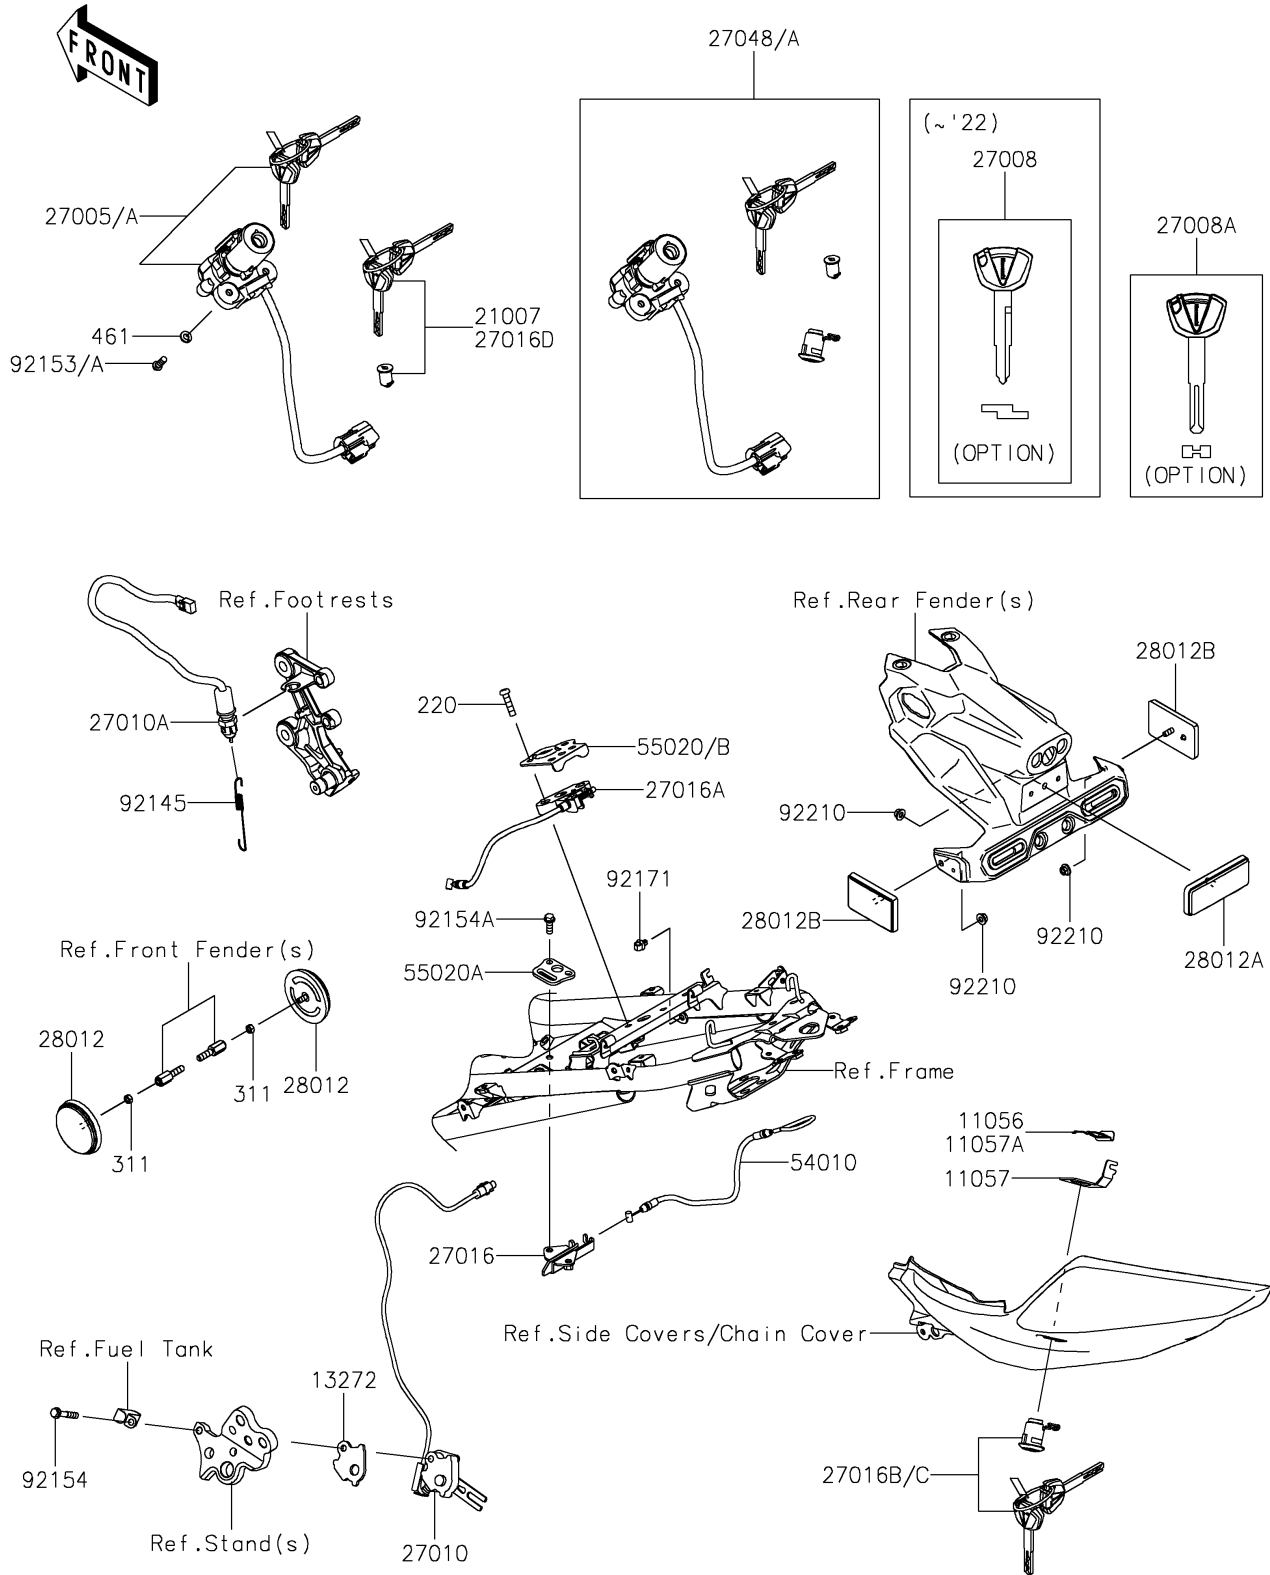

# 2022 NINJA® 400 PARTS DIAGRAM

## Ignition Switch/Locks/Reflectors

F2770

## 2022 NINJA® 400 PARTS LIST

### Ignition Switch/Locks/Reflectors

ITEM NAME	PART NUMBER	QUANTITY
BRACKET,CLASP (Ref # 11056)	11056-0238	1
BRACKET,SEAT LOCK (Ref # 11057)	11057-7033	1
PLATE (Ref # 13272)	13272-1330	1
ROTOR,LOCK,TANK CAP (Ref # 21007)	21007-5077	1
SWITCH-ASSY-IGNITION (Ref # 27005)	27005-0635	1
KEY-LOCK,BLANK (Ref # 27008)	27008-0596	1
SWITCH,SIDE STAND (Ref # 27010)	27010-0845	1
SWITCH,STOP (Ref # 27010A)	27010-0863	1
LOCK-ASSY,SEAT STRIKER (Ref # 27016)	27016-0008	1
LOCK-ASSY,SEAT STRIKER (Ref # 27016A)	27016-0025	1
LOCK-ASSY,SEAT (Ref # 27016B)	27016-5386	1
SWITCH-ASSY (Ref # 27048)	27048-5144	1
REFLECTOR-REFLEX,FR,SIDE (Ref # 28012)	28012-0001	2
REFLECTOR-REFLEX (Ref # 28012A)	28012-1077	1
REFLECTOR-REFLEX (Ref # 28012B)	28012-1088	2
CABLE (Ref # 54010)	54010-0621	1
GUARD (Ref # 55020)	55020-2193	1
GUARD,SEAT STRIKER (Ref # 55020A)	55020-2246	1
SPRING,BRAKE LAMP SWITCH (Ref # 92145)	92145-0683	1
BOLT,TORX,6X16 (Ref # 92153)	92153-0967	2
BOLT,FLANGED,6X35 (Ref # 92154)	92154-1009	1
BOLT,FLANGED-SMALL,6X16,TB2468 (Ref # 92154A)	92154-3869	2
CLAMP (Ref # 92171)	92171-0939	1
NUT,FLANGED,5MM (Ref # 92210)	92210-0007	3
SCREW-PAN-CROS,6X25 (Ref # 220)	220AC0625	2
NUT-HEX,5MM (Ref # 311)	311AB0500	2
WASHER-SPRING,6MM (Ref # 461)	461DA0600	2