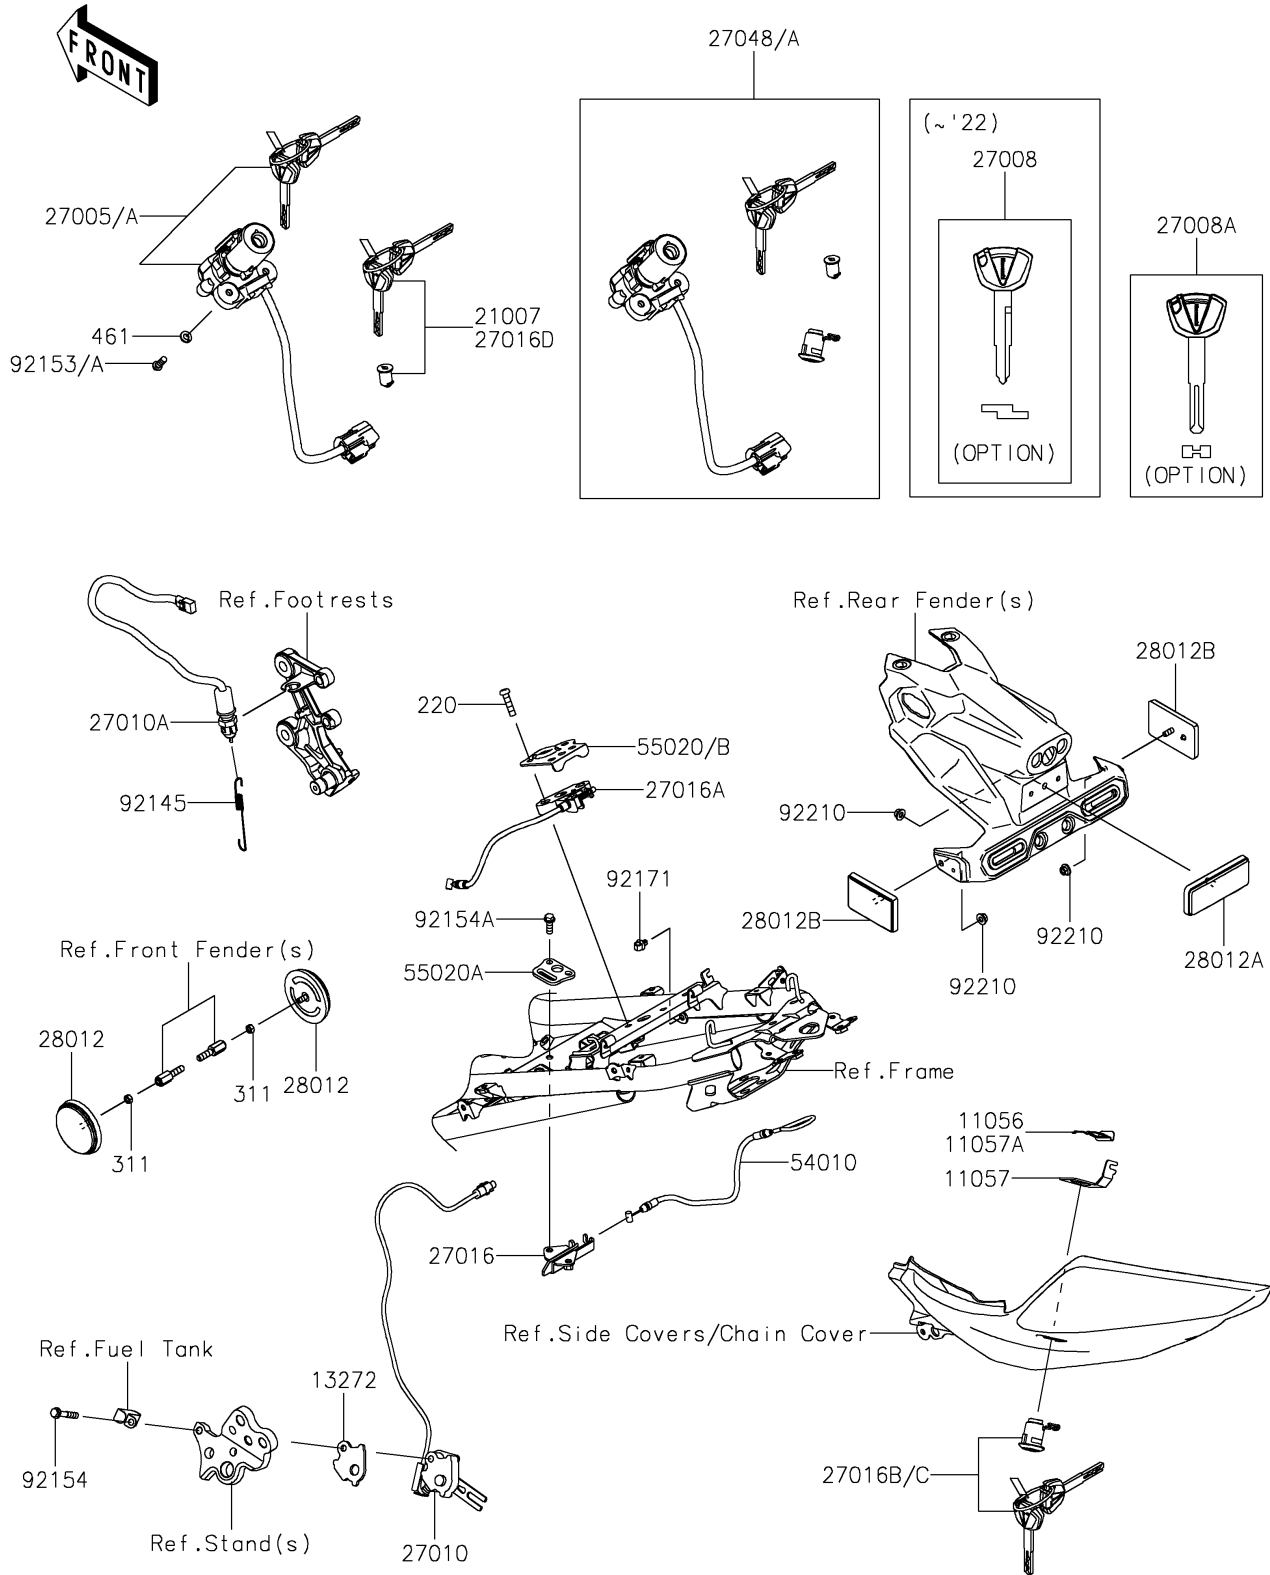

2022 NINJA® 400 PARTS DIAGRAM

Ignition Switch/Locks/Reflectors

F2770

2022 NINJA® 400 PARTS LIST

Ignition Switch/Locks/Reflectors

ITEM NAME	PART NUMBER	QUANTITY
-----------	-------------	----------