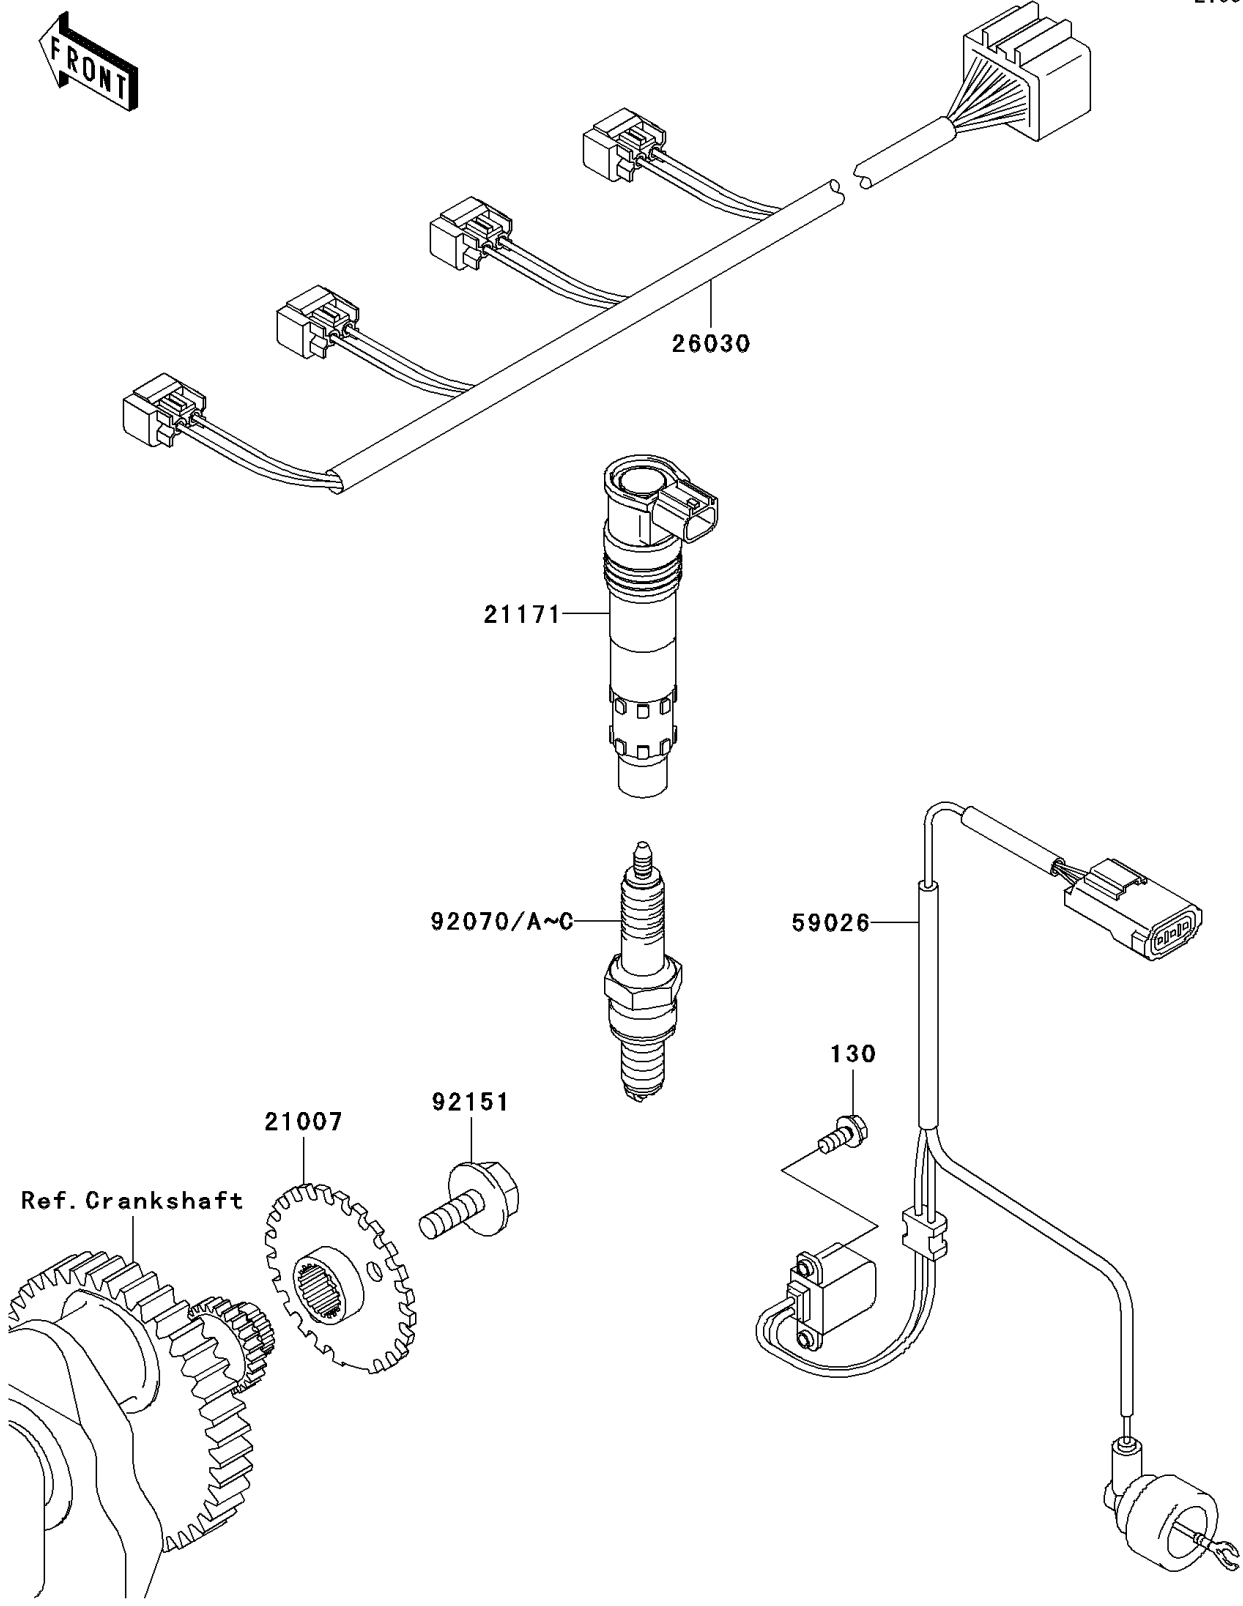

# 2003 Z1000 PARTS DIAGRAM

Ignition System

E1830

## 2003 Z1000 PARTS LIST

### Ignition System

ITEM NAME	PART NUMBER	QUANTITY
BOLT-FLANGED (Ref # 130)	130G0512	2
ROTOR (Ref # 21007)	21007-1419	1
COIL-ASSY-IGNITION (Ref # 21171)	21171-1286	4
HARNESS,IGNITION COIL (Ref # 26030)	26030-1750	1
COIL-PULSING (Ref # 59026)	59026-0004	1
PLUG-SPARK,U27ETR(ND) (Ref # 92070)		4
PLUG-SPARK,U24ETR(ND) (Ref # 92070A)		4
PLUG-SPARK,CR9EK(NGK) (Ref # 92070B)	92070-1264	4
PLUG-SPARK,CR8EK(NGK) (Ref # 92070C)	92070-1265	4
BOLT,8X23 (Ref # 92151)	92151-1308	1