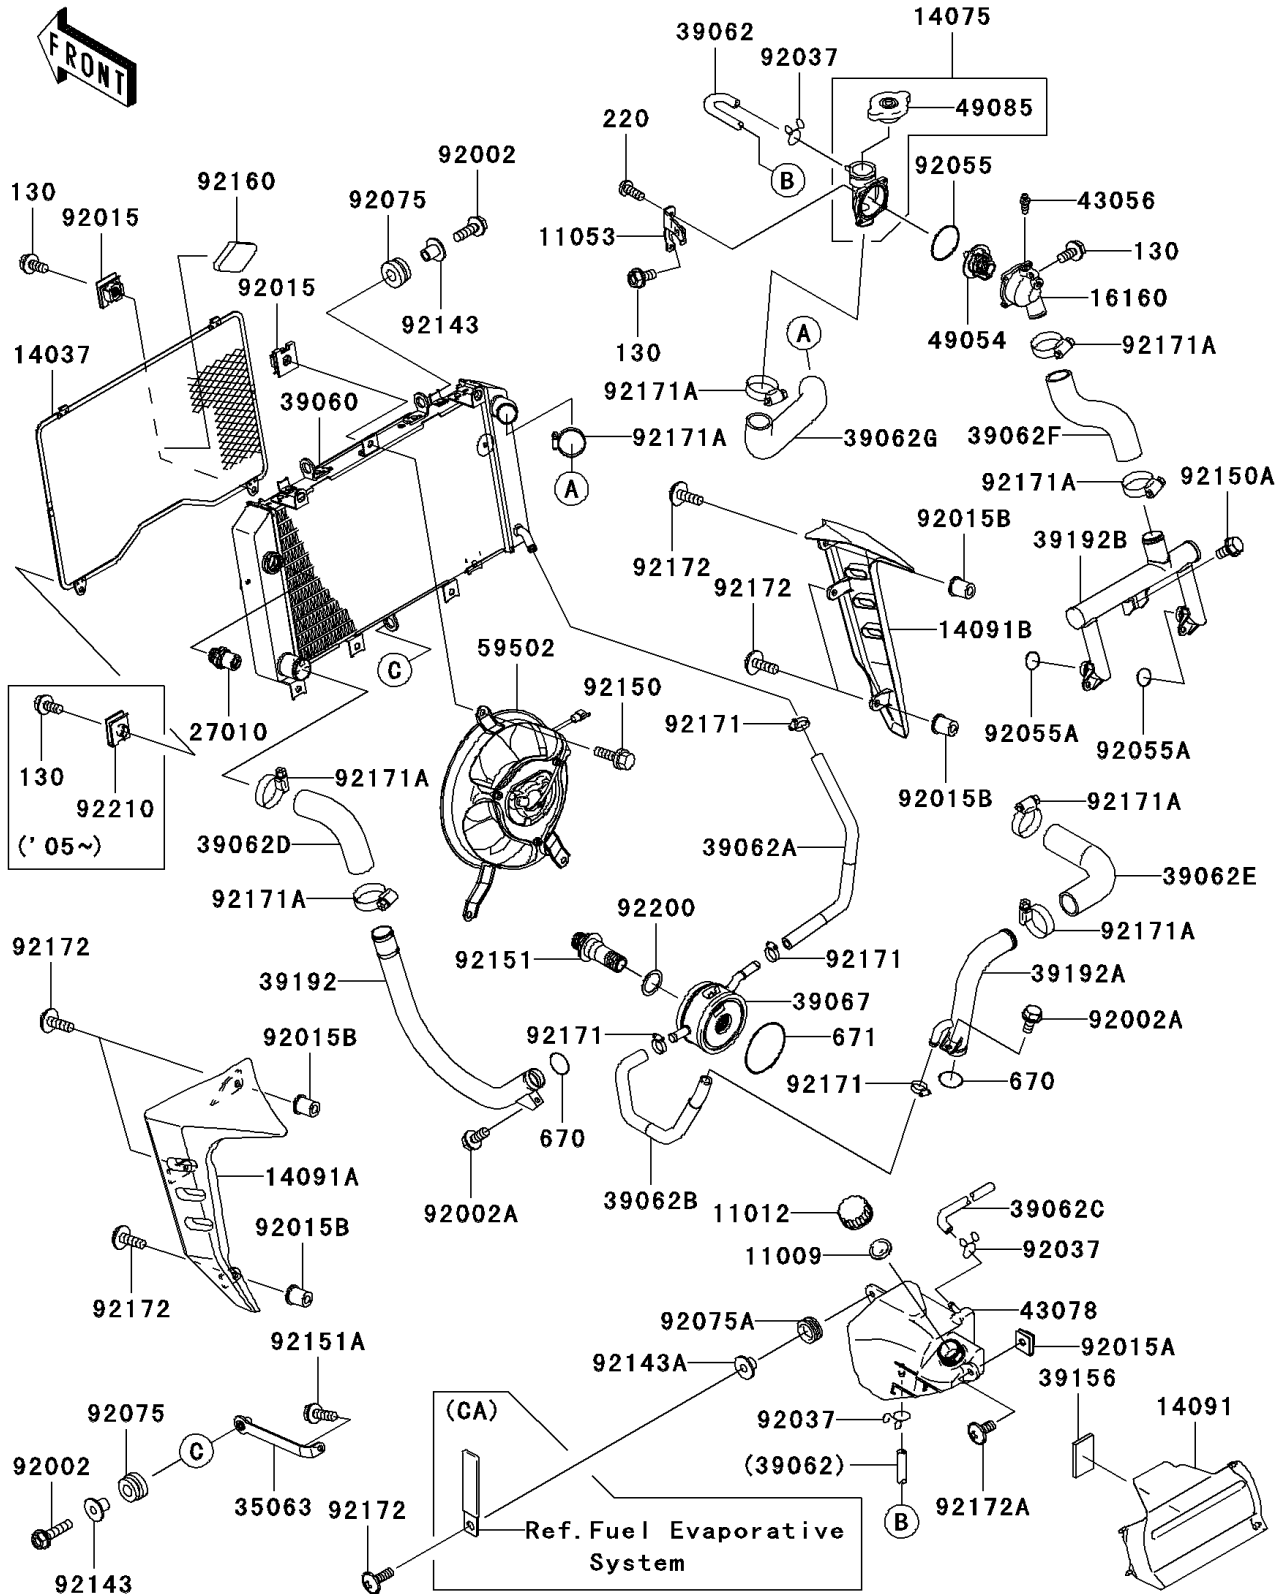

2003 Z1000 PARTS DIAGRAM

Radiator

E3032

2003 Z1000 PARTS LIST

Radiator

ITEM NAME	PART NUMBER	QUANTITY
GASKET,RESERVOIR TANK CAP (Ref # 11009)	11009-1145	1
CAP (Ref # 11012)	11012-1084	1
BRACKET,THERMOSTAT (Ref # 11053)	11053-1070	1
SCREEN (Ref # 14037)	14037-1315	1
CAP-ASSY (Ref # 14075)	14075-0001	1
COVER (Ref # 14091)	14091-1532	1
COVER,RADIATOR,LH,P.SILVER (Ref # 14091A)	14091-1541-458	1
COVER,RADIATOR,RH,P.SILVER (Ref # 14091B)	14091-1542-458	1
BODY,THERMOSTAT (Ref # 16160)	16160-1360	1
SWITCH (Ref # 27010)	27010-1443	1
STAY,RADIATOR (Ref # 35063)	35063-1261	1
RADIATOR (Ref # 39060)	39060-0004	1
HOSE-COOLING,THERMO-RESERVOR (Ref # 39062)	39062-0013	1
HOSE-COOLING,RADIATOR (Ref # 39062A)	39062-0016	1
HOSE-COOLING,OIL COOLER (Ref # 39062B)	39062-0017	1
HOSE-COOLING,5.5X10.5X550 (Ref # 39062C)	39062-1208	1
HOSE-COOLING,FITTING (Ref # 39062D)	39062-1851	1
HOSE-COOLING,PUMP-CYLINDER (Ref # 39062E)	39062-1914	1
HOSE-COOLING,HEAD-THERMO (Ref # 39062F)	39062-1916	1
HOSE-COOLING,THERMO-RADIATOR (Ref # 39062G)	39062-1917	1
COOLER-OIL (Ref # 39067)	39067-0004	1
PAD (Ref # 39156)	39156-0018	1
PIPE-WATER (Ref # 39192)	39192-0012	1
PIPE-WATER (Ref # 39192A)	39192-0014	1
PIPE-WATER (Ref # 39192B)	39192-1151	1
BREATHER (Ref # 43056)	43056-003	1
RESERVOIR (Ref # 43078)	43078-1187	1
THERMOSTAT (Ref # 49054)	49054-1067	1
CAP-ASSY-PRESSURE (Ref # 49085)	49085-1066	1