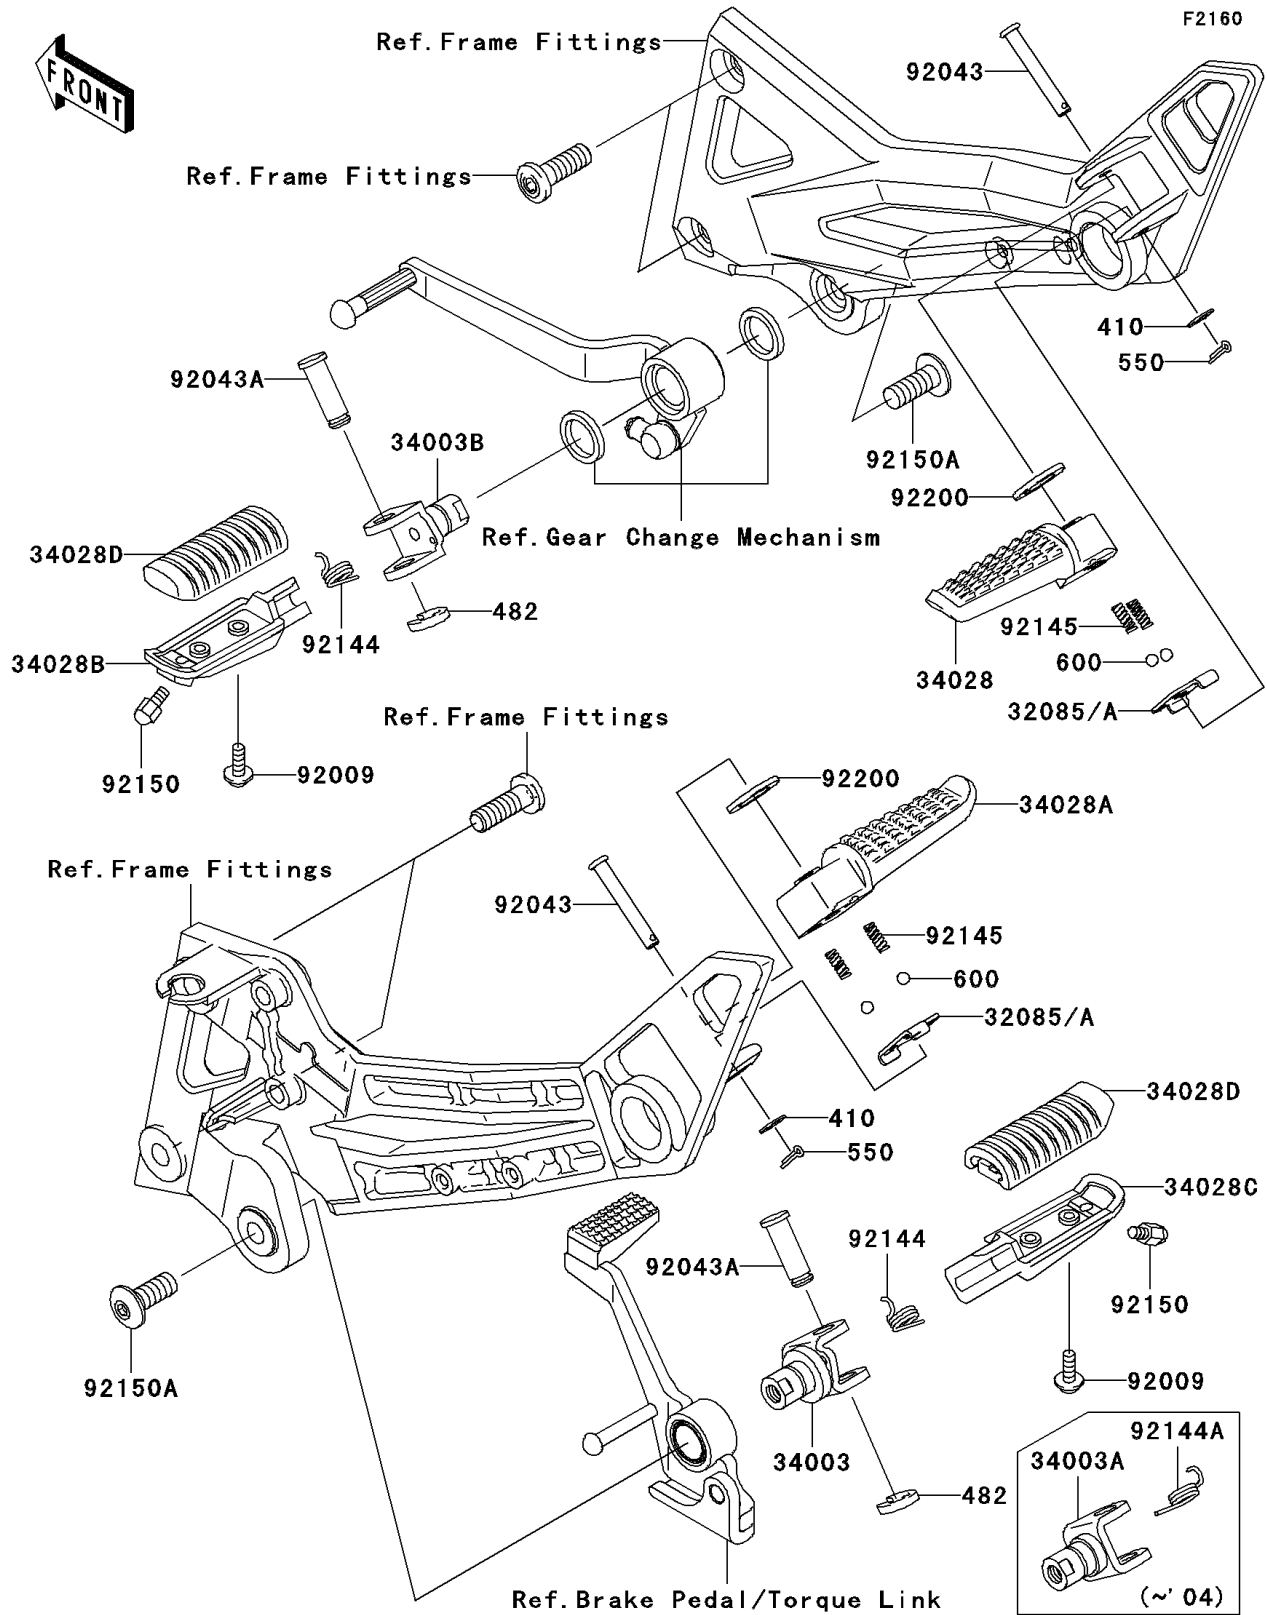

2003 Z1000 PARTS DIAGRAM

Footrests

2003 Z1000 PARTS LIST

Footrests

ITEM NAME	PART NUMBER	QUANTITY
WASHER-PLAIN-SMALL,6MM (Ref # 410)	410B0600	2
CIRCLIP-TYPE-E,10MM (Ref # 482)	482L0100	2
PIN-COTTER (Ref # 550)	550D2512	2
BALL-STEEL,1/4" (Ref # 600)	600A0800	4
STOPPER,REAR STEP (Ref # 32085)	32085-0014	2
HOLDER-STEP,FR,RH (Ref # 34003A)	34003-1327	1
HOLDER-STEP (Ref # 34003B)	34003-1474	1
STEP,RR,LH (Ref # 34028)	34028-0004	1
STEP,RR,RH (Ref # 34028A)	34028-0005	1
STEP,FR,LH (Ref # 34028B)	34028-1428	1
STEP,FR,RH (Ref # 34028C)	34028-1429	1
STEP,FR,RUBBER (Ref # 34028D)	34028-1430	2
SCREW,5X14 (Ref # 92009)	92009-1404	4
PIN,6X43 (Ref # 92043)	92043-0019	2
PIN,12X37 (Ref # 92043A)	92043-1641	2
SPRING,STEP RETURN (Ref # 92144)	92144-1567	1
SPRING,STEP RETURN (Ref # 92144A)	92144-1568	1
SPRING (Ref # 92145)	92145-1319	4
BOLT,BANK SENSOR (Ref # 92150)	92150-1114	2
BOLT,SOCKET,10X25 (Ref # 92150A)	92150-1268	2
WASHER,16X26X2.3 (Ref # 92200)	92200-0043	2