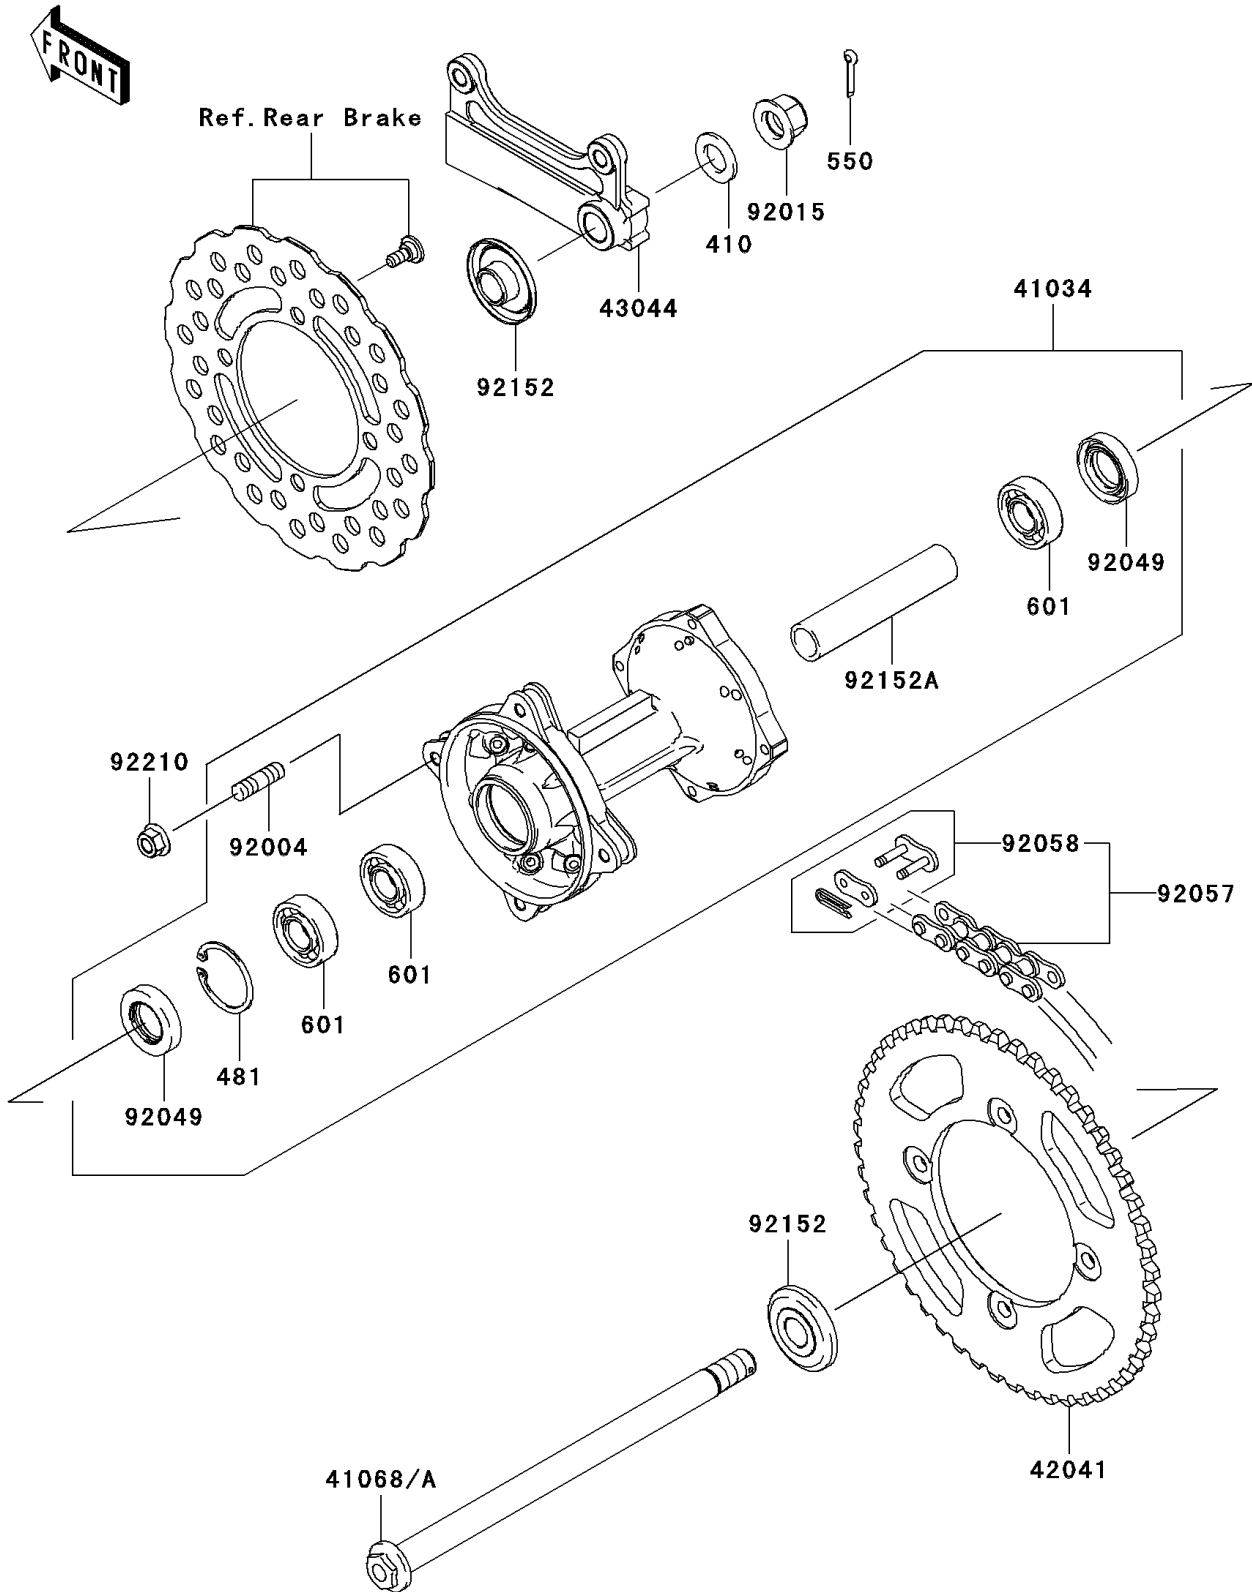

2009 KLX[®]140L PARTS DIAGRAM

Rear Hub

F2240

2009 KLX®140L PARTS LIST

Rear Hub

ITEM NAME	PART NUMBER	QUANTITY
-----------	-------------	----------