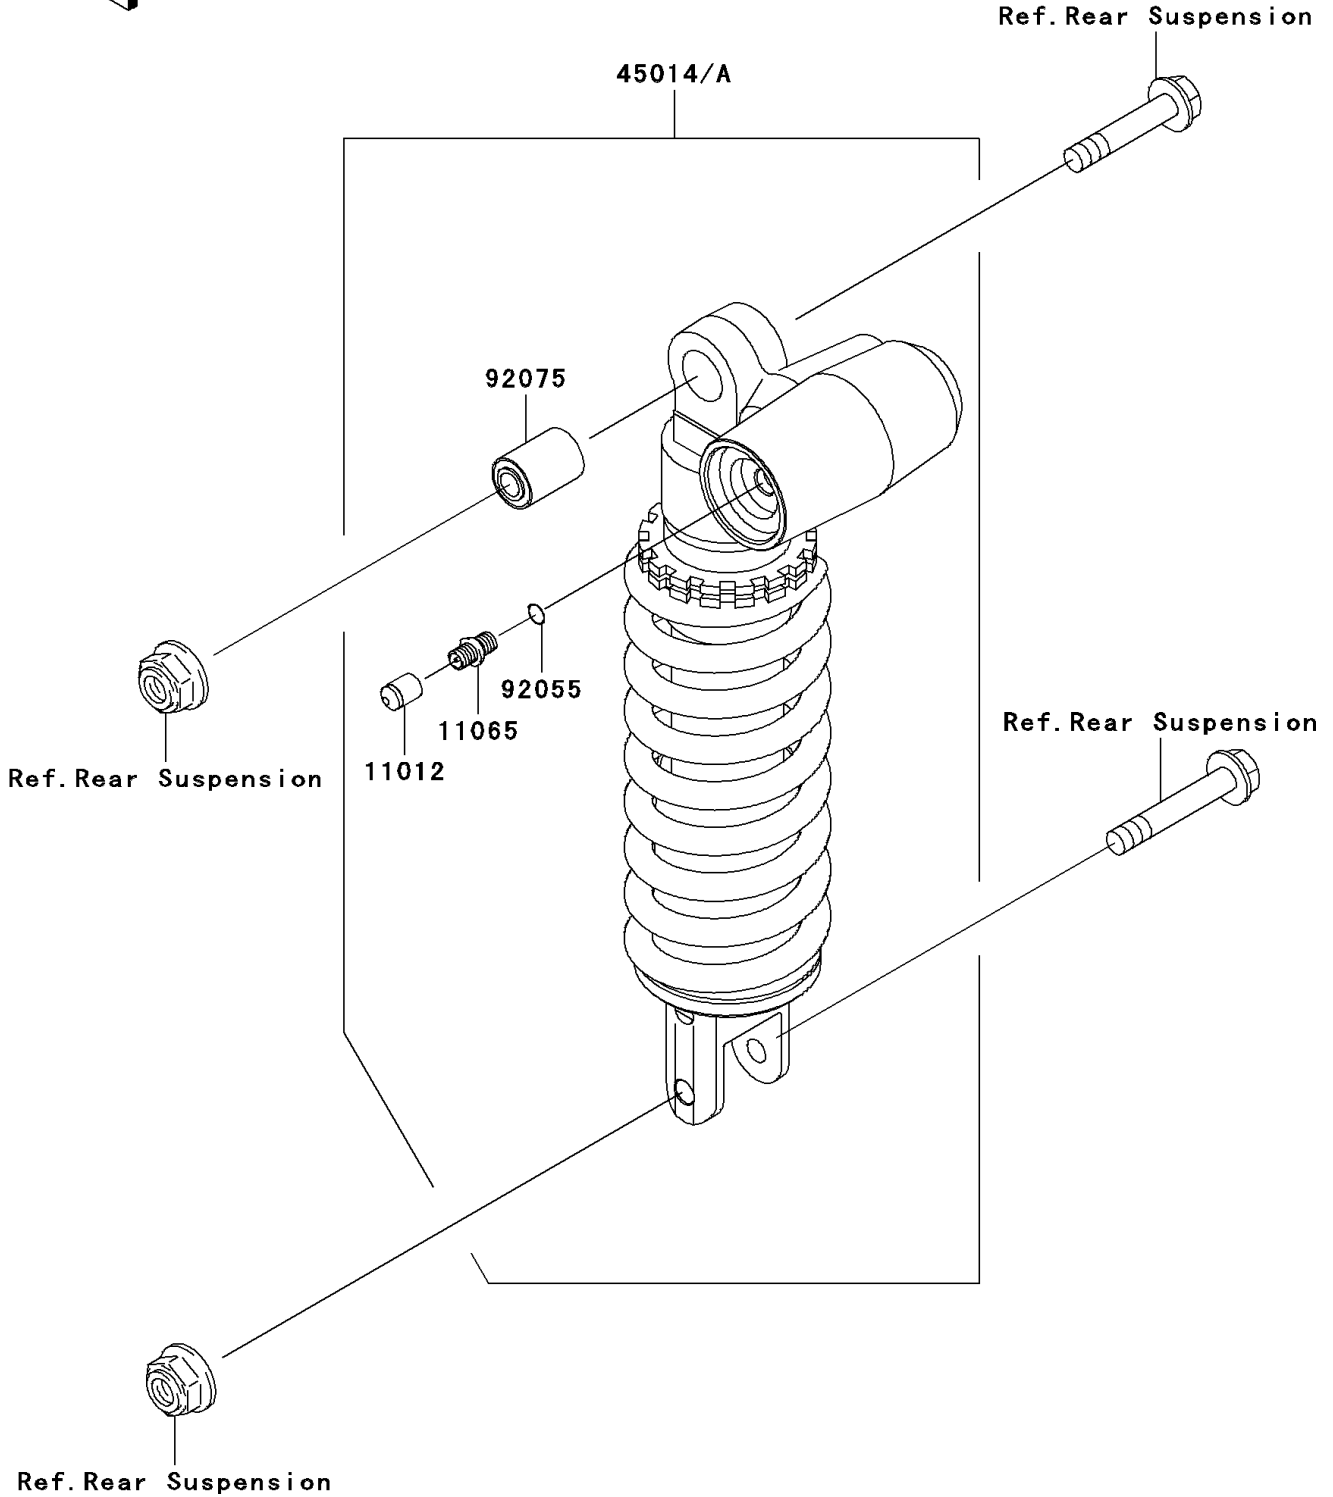

2003 Z1000 PARTS DIAGRAM

Shock Absorber(s)

F2280

2003 Z1000 PARTS LIST

Shock Absorber(s)

ITEM NAME	PART NUMBER	QUANTITY
CAP (Ref # 11012)	11012-1283	1
CAP,AIR VALVE (Ref # 11065)	11065-0009	1
SHOCKABSORBER,GOLD+BRK.UP-GOLD (Ref # 45014A)	45014-1833-2K	1
RING-O (Ref # 92055)	92055-0002	1
DAMPER,SHOCKABSORBER (Ref # 92075)	92075-1426	1