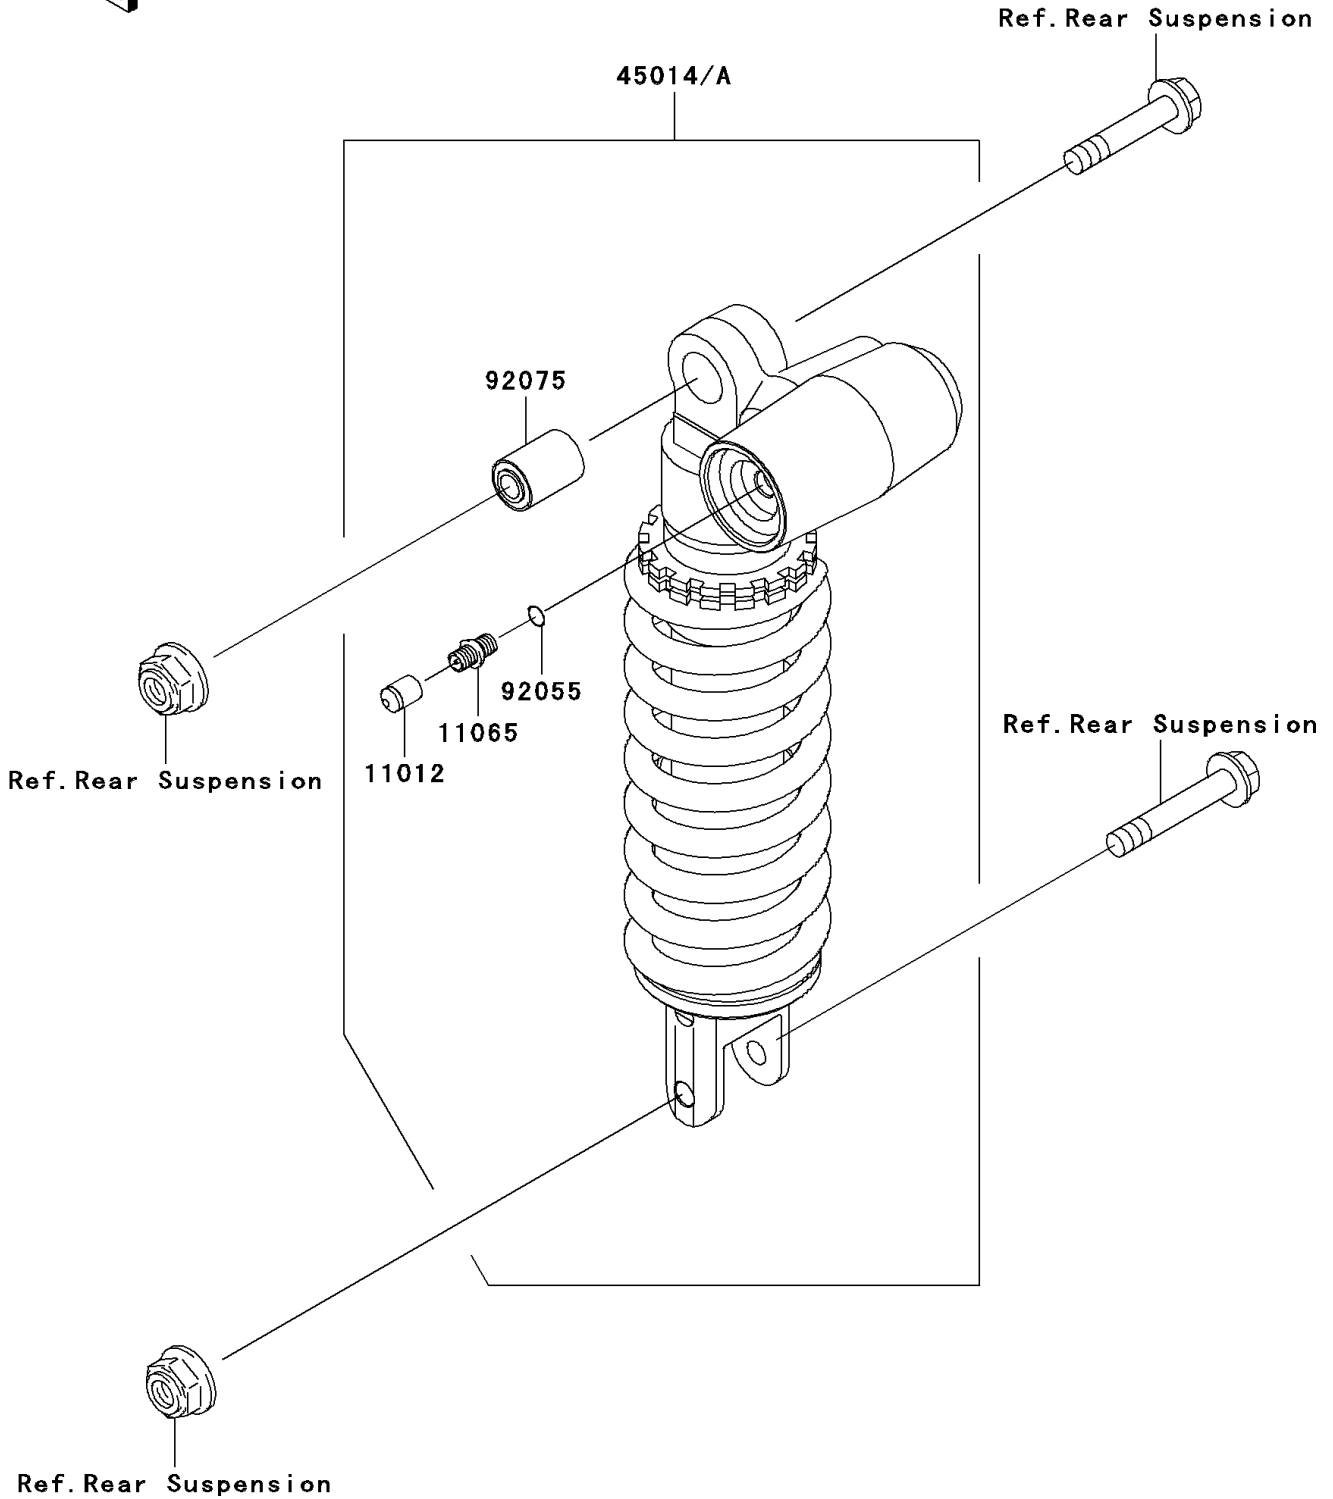

2005 Z1000 PARTS DIAGRAM

Shock Absorber(s)

F2280

2005 Z1000 PARTS LIST

Shock Absorber(s)

ITEM NAME	PART NUMBER	QUANTITY
CAP (Ref # 11012)	11012-1283	1
CAP,AIR VALVE (Ref # 11065)	11065-0009	1
SHOCKABSORBER (Ref # 45014)	45014-0033	1
RING-O (Ref # 92055)	92055-0002	1
DAMPER,SHOCKABSORBER (Ref # 92075)	92075-1426	1