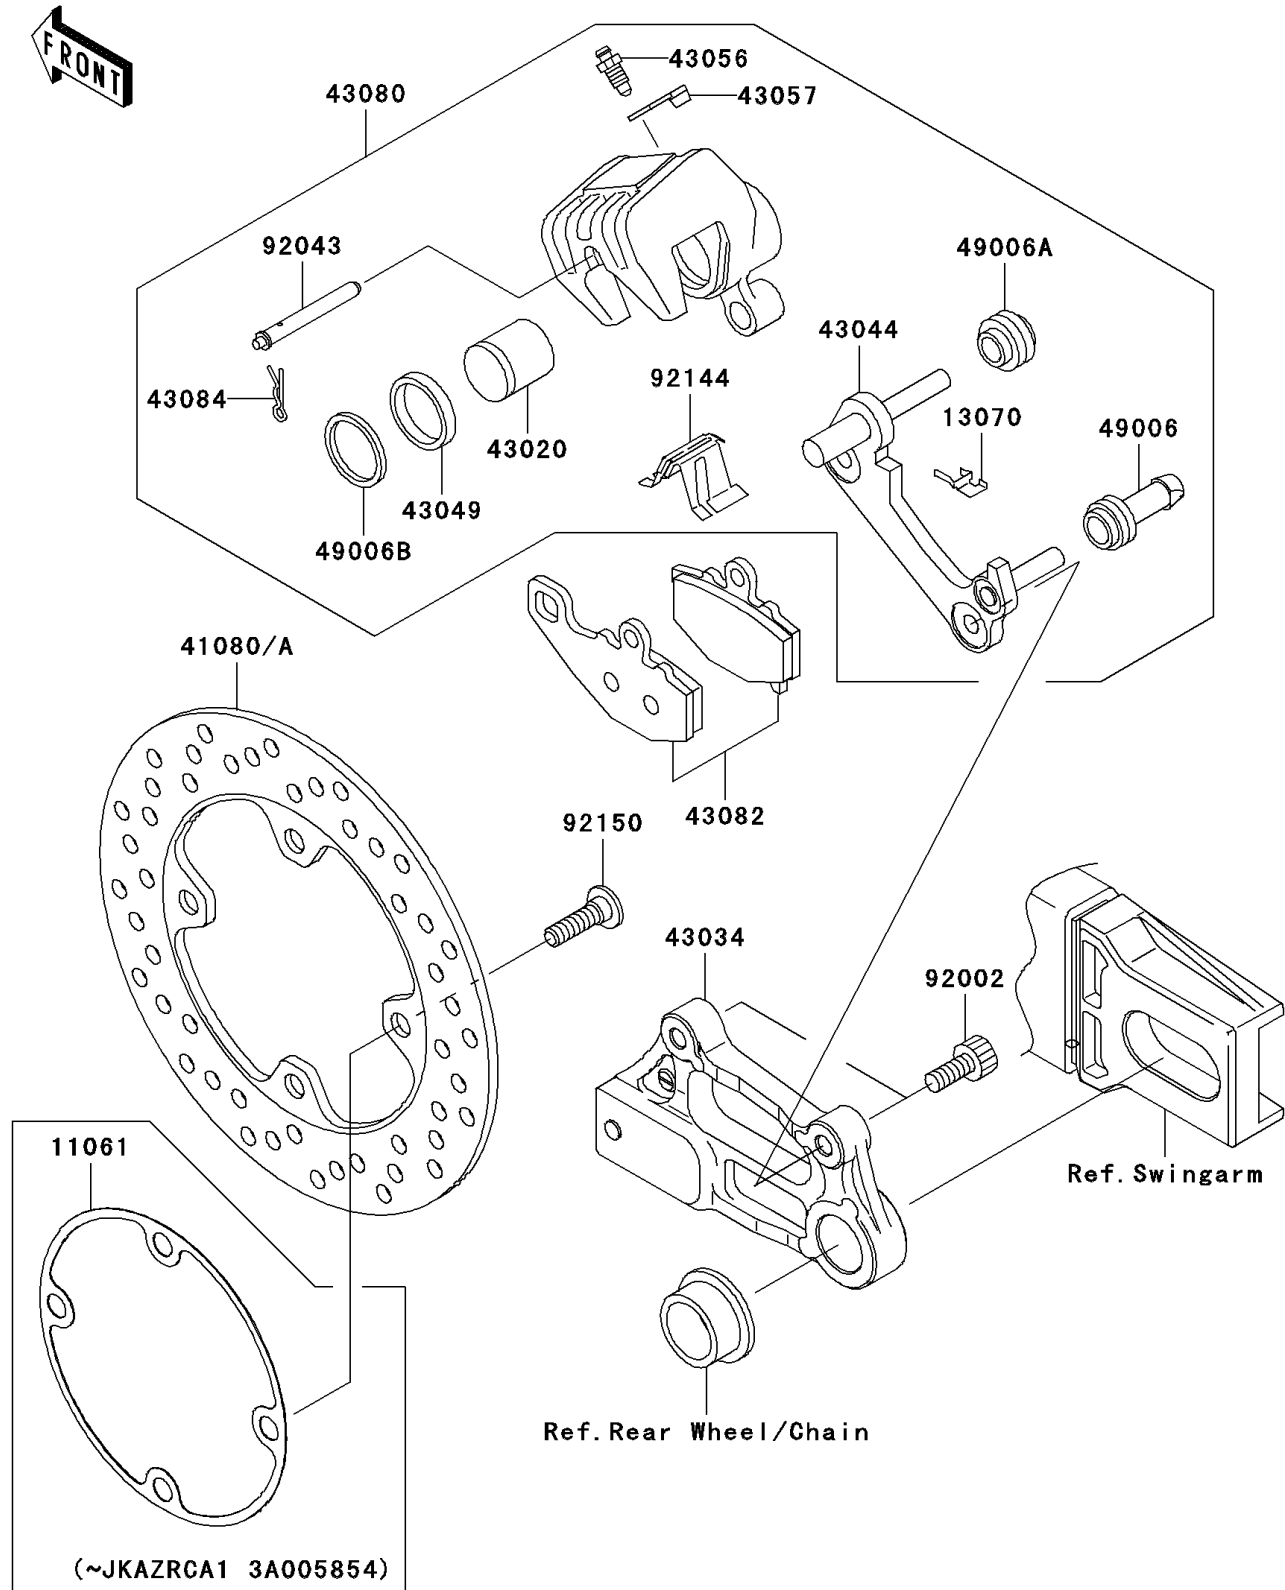

2003 Z1000 PARTS DIAGRAM

Rear Brake

F2294

2003 Z1000 PARTS LIST

Rear Brake

ITEM NAME	PART NUMBER	QUANTITY
GASKET,DISC PLATE (Ref # 11061)	11061-0034	1
GUIDE,BRAKE PAD (Ref # 13070)	13070-0045	1
DISC,RR (Ref # 41080A)	41080-1443-487	1
PISTON-COMP-BRAKE (Ref # 43020)	43020-1119	1
HOLDER-BRAKE,REAR CALIPER (Ref # 43034)	43034-1159	1
HOLDER-COMP-CALIPER,RR (Ref # 43044)	43044-1110	1
PACKING,PISTON SEAL (Ref # 43049)	43049-1097	1
BREATHER-BRAKE (Ref # 43056)	43056-1054	1
CAP-BREATHER (Ref # 43057)	43057-003	1
CALIPER-SUB-ASSY,RR,R.GOLD (Ref # 43080)	43080-5061-483	1
PAD-ASSY-BRAKE (Ref # 43082)	43082-1213	1
CLAMP,PAD (Ref # 43084)	43084-003	1
BOOT,CALIPER (Ref # 49006)	49006-1054	1
BOOT,CALIPER (Ref # 49006A)	49006-1095	1
BOOT,PISTON SEAL (Ref # 49006B)	49006-1212	1
BOLT,SOCKET,8X20 (Ref # 92002)	92002-1178	2
PIN,PAD (Ref # 92043)	92043-1489	1
SPRING,PAD (Ref # 92144)	92144-1719	1
BOLT,SOCKET,8X30 (Ref # 92150)	92150-1771	4