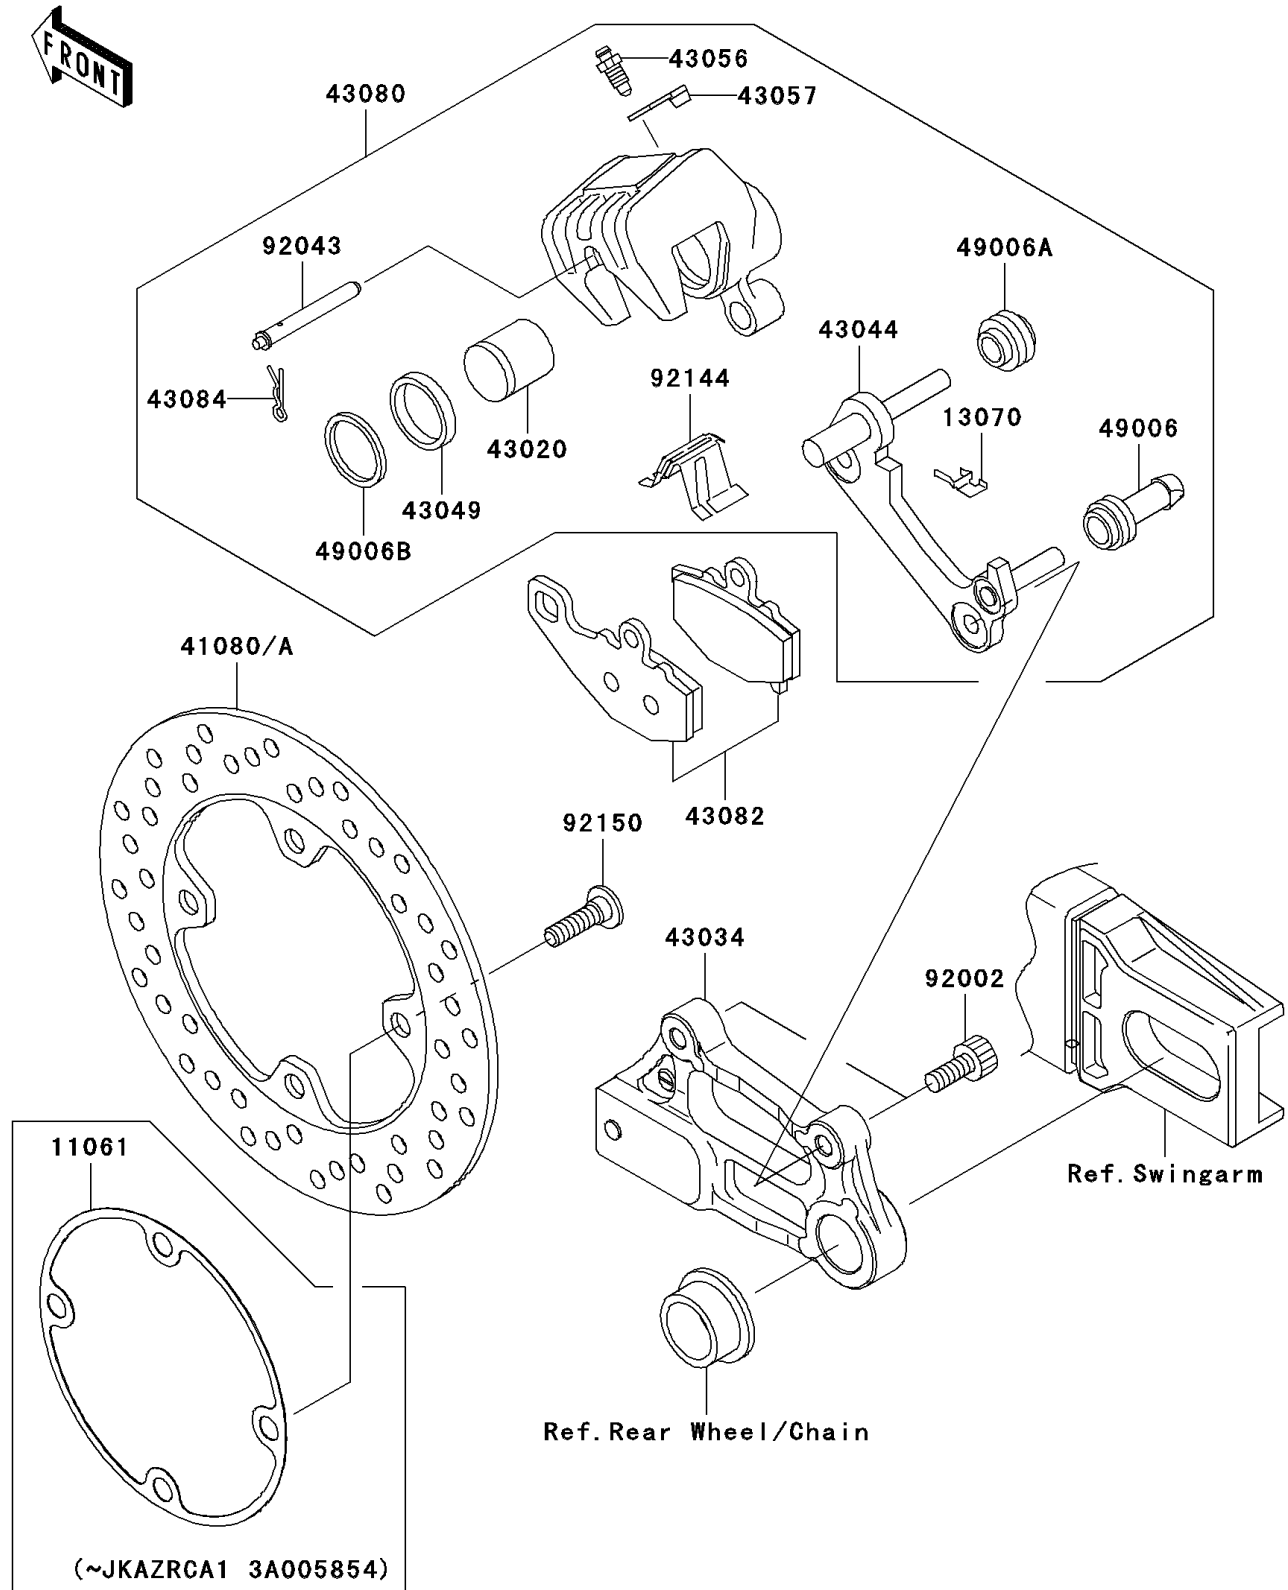

2004 Z1000 PARTS DIAGRAM

Rear Brake

F2294

2004 Z1000 PARTS LIST

Rear Brake

ITEM NAME	PART NUMBER	QUANTITY
GUIDE,BRAKE PAD (Ref # 13070)	13070-0045	1
DISC,RR (Ref # 41080)	41080-0037	1
PISTON-COMP-BRAKE (Ref # 43020)	43020-1119	1
HOLDER-BRAKE,REAR CALIPER (Ref # 43034)	43034-1159	1
HOLDER-COMP-CALIPER,RR (Ref # 43044)	43044-1110	1
PACKING,PISTON SEAL (Ref # 43049)	43049-1097	1
BREATHER-BRAKE (Ref # 43056)	43056-1054	1
CAP-BREATHER (Ref # 43057)	43057-003	1
CALIPER-SUB-ASSY,RR,R.GOLD (Ref # 43080)	43080-5061-483	1
PAD-ASSY-BRAKE (Ref # 43082)	43082-1213	1
CLAMP,PAD (Ref # 43084)	43084-003	1
BOOT,CALIPER (Ref # 49006)	49006-1054	1
BOOT,CALIPER (Ref # 49006A)	49006-1095	1
BOOT,PISTON SEAL (Ref # 49006B)	49006-1212	1
BOLT,SOCKET,8X20 (Ref # 92002)	92002-1178	2
PIN,PAD (Ref # 92043)	92043-1489	1
SPRING,PAD (Ref # 92144)	92144-1719	1
BOLT,SOCKET,8X30 (Ref # 92150)	92150-1771	4