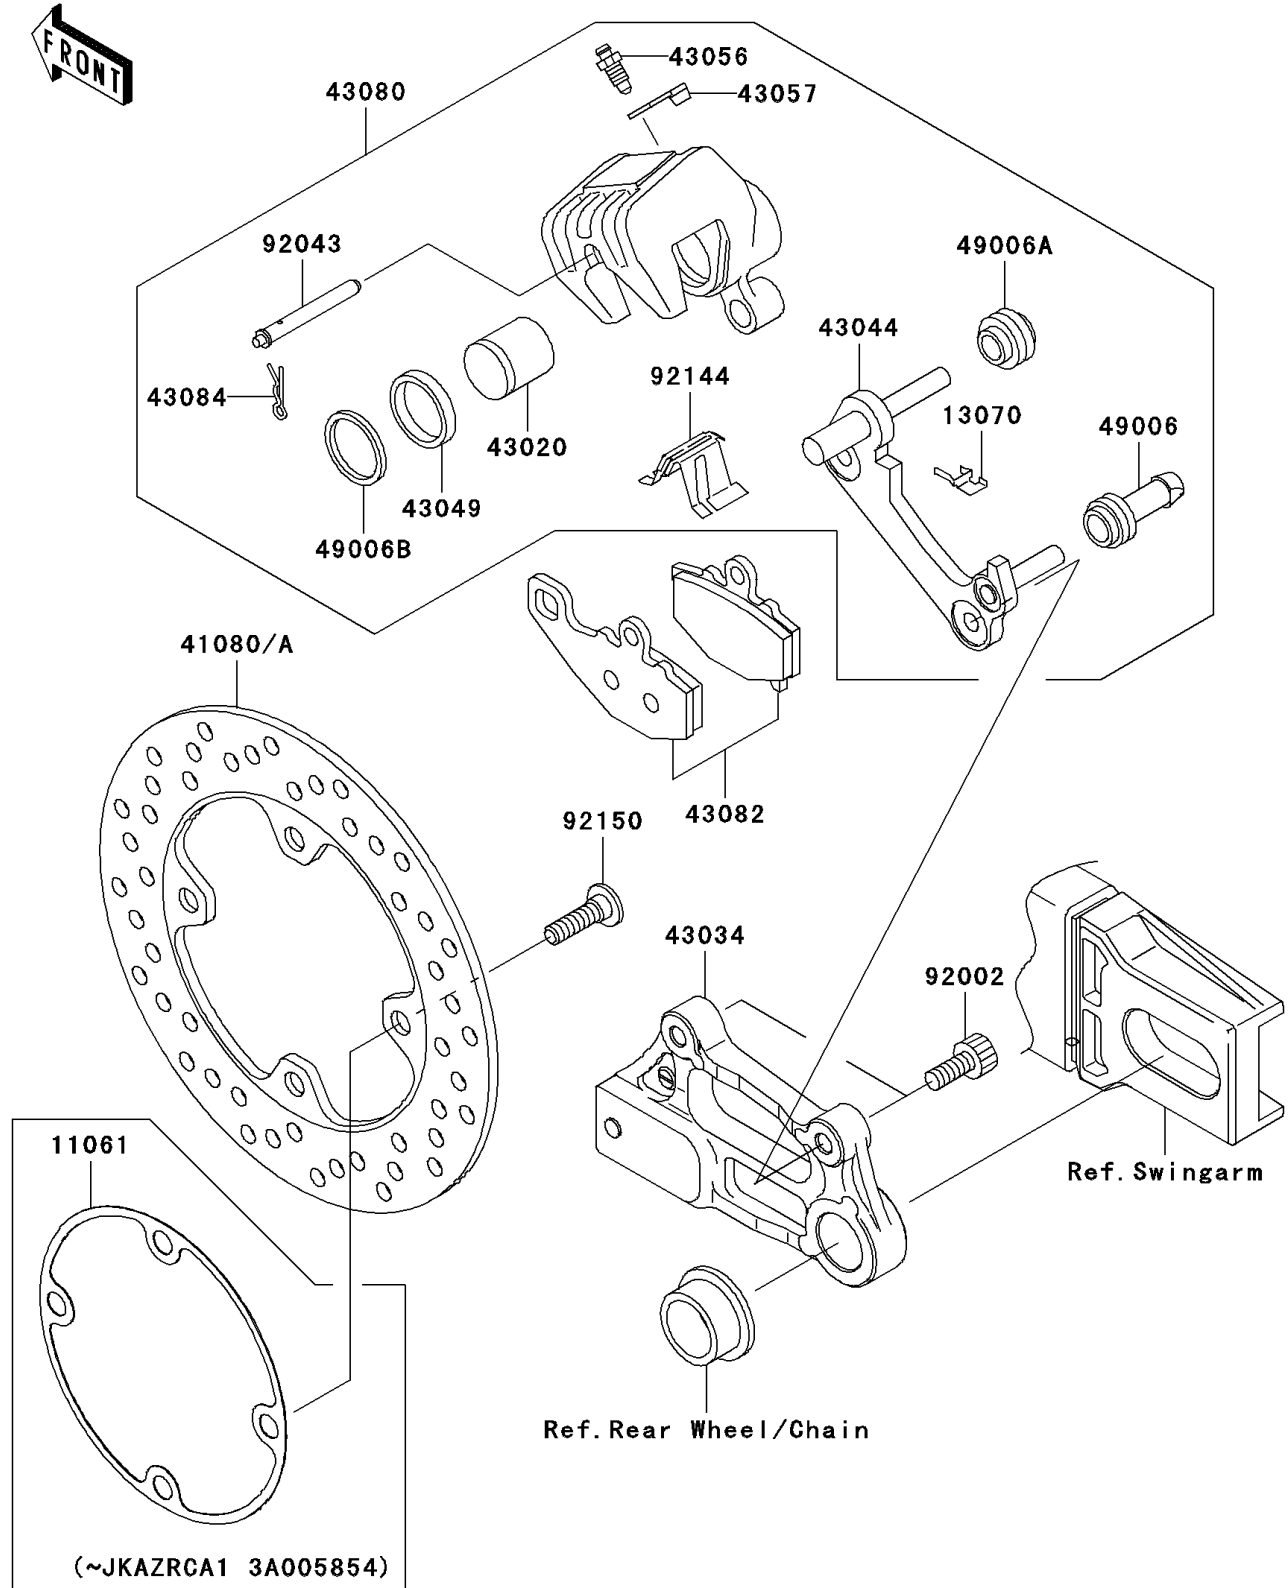

# 2005 Z1000 PARTS DIAGRAM

Rear Brake

F2294

## 2005 Z1000 PARTS LIST

### Rear Brake

ITEM NAME	PART NUMBER	QUANTITY
GUIDE,BRAKE PAD (Ref # 13070)	13070-0045	1
DISC,RR (Ref # 41080)	41080-0037	1
PISTON-COMP-BRAKE (Ref # 43020)	43020-1119	1
HOLDER-BRAKE,REAR CALIPER (Ref # 43034)	43034-1159	1
HOLDER-COMP-CALIPER,RR (Ref # 43044)	43044-1110	1
PACKING,PISTON SEAL (Ref # 43049)	43049-1097	1
BREATHER-BRAKE (Ref # 43056)	43056-1054	1
CAP-BREATHER (Ref # 43057)	43057-003	1
CALIPER-SUB-ASSY,RR,R.GOLD (Ref # 43080)	43080-5061-483	1
PAD-ASSY-BRAKE (Ref # 43082)	43082-1213	1
CLAMP,PAD (Ref # 43084)	43084-003	1
BOOT,CALIPER (Ref # 49006)	49006-1054	1
BOOT,CALIPER (Ref # 49006A)	49006-1095	1
BOOT,PISTON SEAL (Ref # 49006B)	49006-1212	1
BOLT,SOCKET,8X20 (Ref # 92002)	92002-1178	2
PIN,PAD (Ref # 92043)	92043-1489	1
SPRING,PAD (Ref # 92144)	92144-1719	1
BOLT,SOCKET,8X30 (Ref # 92150)	92150-1771	4