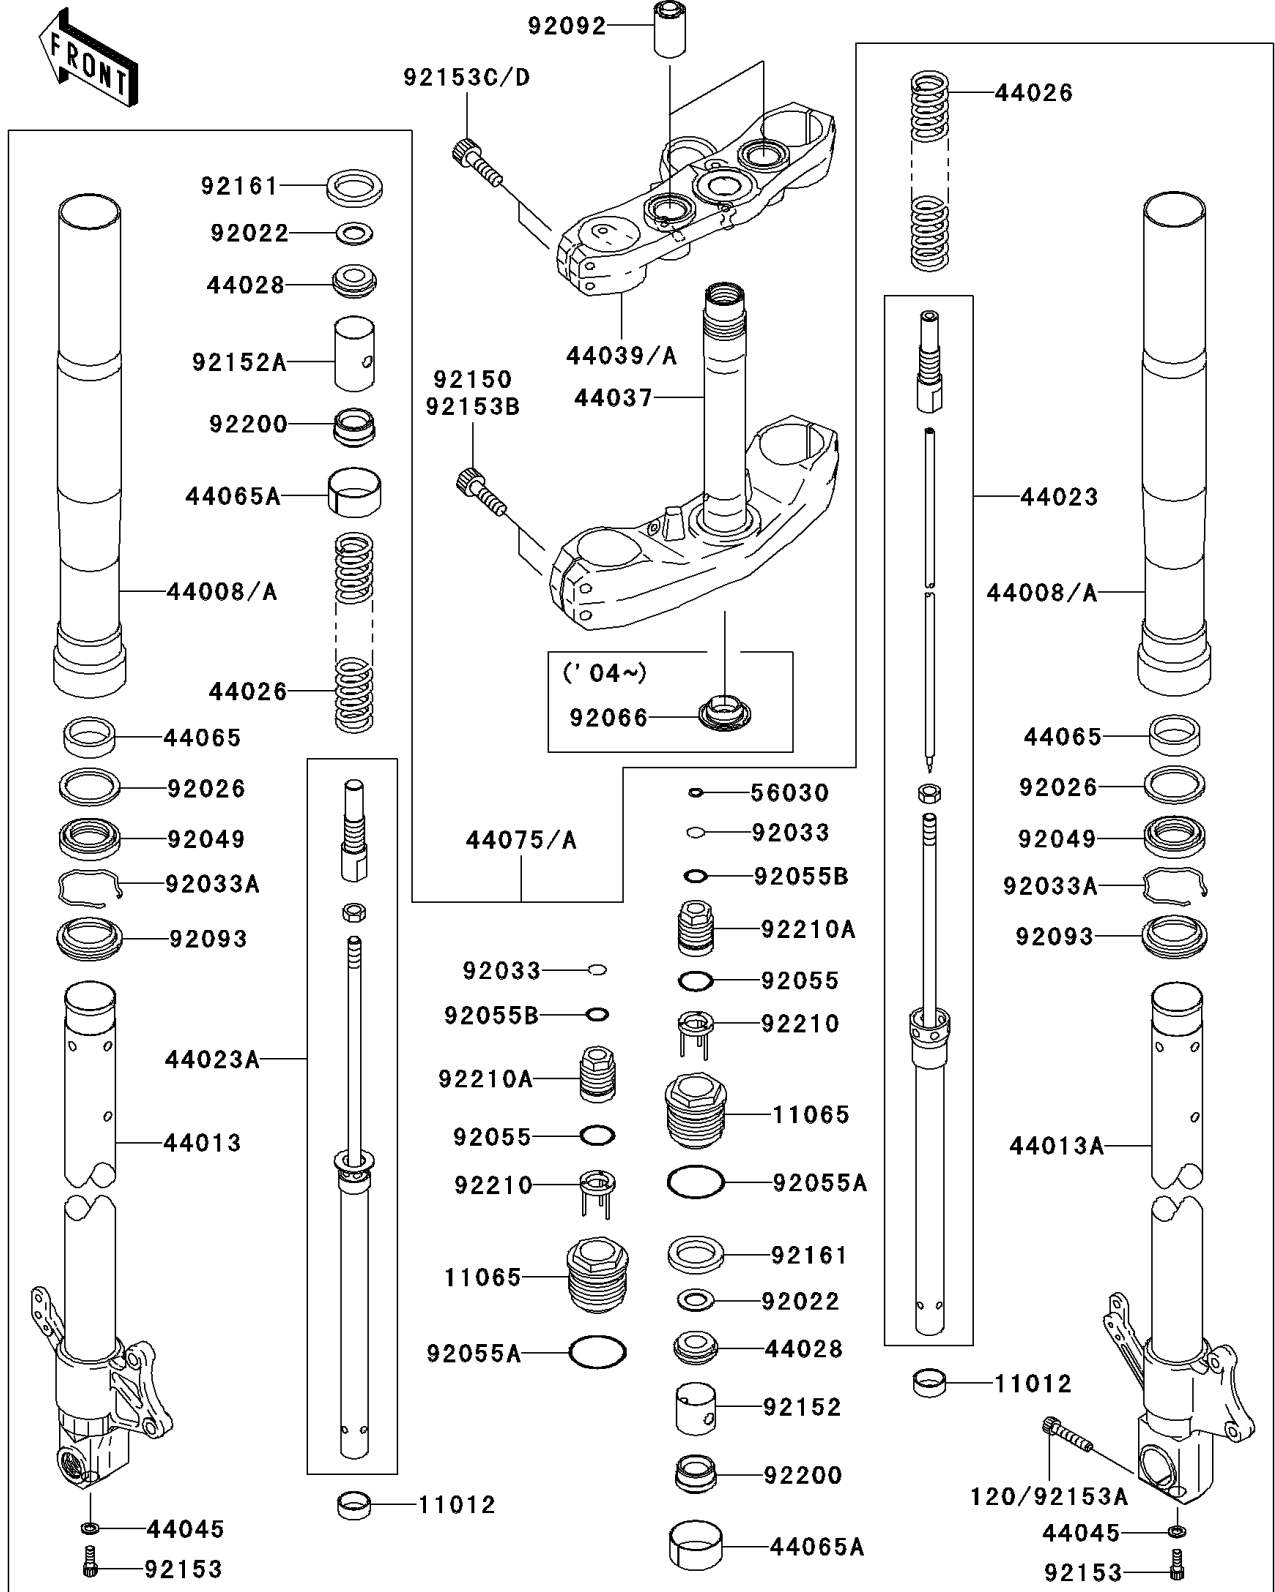

2005 Z1000 PARTS DIAGRAM

Front Fork

F2340

2005 Z1000 PARTS LIST

Front Fork

ITEM NAME	PART NUMBER	QUANTITY
CAP (Ref # 11012)	11012-1761	2
CAP (Ref # 11065)	11065-0011	2
PIPE-FORK OUTER,GOLD (Ref # 44008A)	44008-1059	2
PIPE-FORK INNER,LH,M.M.GOLD (Ref # 44013)	44013-1513-D3	1
PIPE-FORK INNER,RH,M.M.GOLD (Ref # 44013A)	44013-1514-D3	1
CYLINDER-SET-FORK,RH (Ref # 44023)	44023-0002	1
CYLINDER-SET-FORK,LH (Ref # 44023A)	44023-0003	1
SPRING-FRONT FORK (Ref # 44026)	44026-0004	2
GUIDE-FORK SPRING (Ref # 44028)	44028-1083	2
HOLDER-FORK UNDER (Ref # 44037)	44037-1444	1
HOLDER-FORK UPPER (Ref # 44039)	44039-0020	1
GASKET,FORK CYLINDER BOLT (Ref # 44045)	44045-051	2
BUSHING-FRONT FORK,GUIDE (Ref # 44065)	44065-0001	2
BUSHING-FRONT FORK,SLIDE (Ref # 44065A)	44065-0002	2
DAMPER-SET-FORK,M.M.GOLD (Ref # 44075)	44075-0018-D3	1
LABEL (Ref # 56030)	56030-0006	1
WASHER,SPRING SEAT (Ref # 92022)	92022-1713	2
SPACER,FORK OUTER (Ref # 92026)	92026-1276	2
RING-SNAP (Ref # 92033)	92033-0002	2
RING-SNAP (Ref # 92033A)	92033-1222	2
SEAL-OIL,FORK (Ref # 92049)	92049-1363	2
RING-O (Ref # 92055)	92055-0003	2
RING-O,FORK CAP (Ref # 92055A)	92055-1497	2
RING-O,FORK VALVE (Ref # 92055B)	92055-1498	2
PLUG (Ref # 92066)	92066-0032	1
BUSHING-RUBBER (Ref # 92092)	92092-1090	2
SEAL,FORK (Ref # 92093)	92093-1268	2
COLLAR,SPRING,L=30 (Ref # 92152)	92152-0011	1
COLLAR,SPRING,L=47.5 (Ref # 92152A)	92152-0012	1

2005 Z1000 PARTS LIST

Front Fork

ITEM NAME	PART NUMBER	QUANTITY
BOLT,SOCKET,8X22 (Ref # 92153)	92153-0028	2
BOLT,SOCKET,8X40 (Ref # 92153A)	92153-0536	1
BOLT,SOCKET (Ref # 92153B)	92153-0537	4
BOLT,SOCKET (Ref # 92153C)	92153-0538	4
DAMPER (Ref # 92161)	92161-0006	2
WASHER (Ref # 92200)	92200-1464	2
NUT (Ref # 92210)	92210-0019	2
NUT,SPRING ADJUSTER (Ref # 92210A)	92210-0020	2