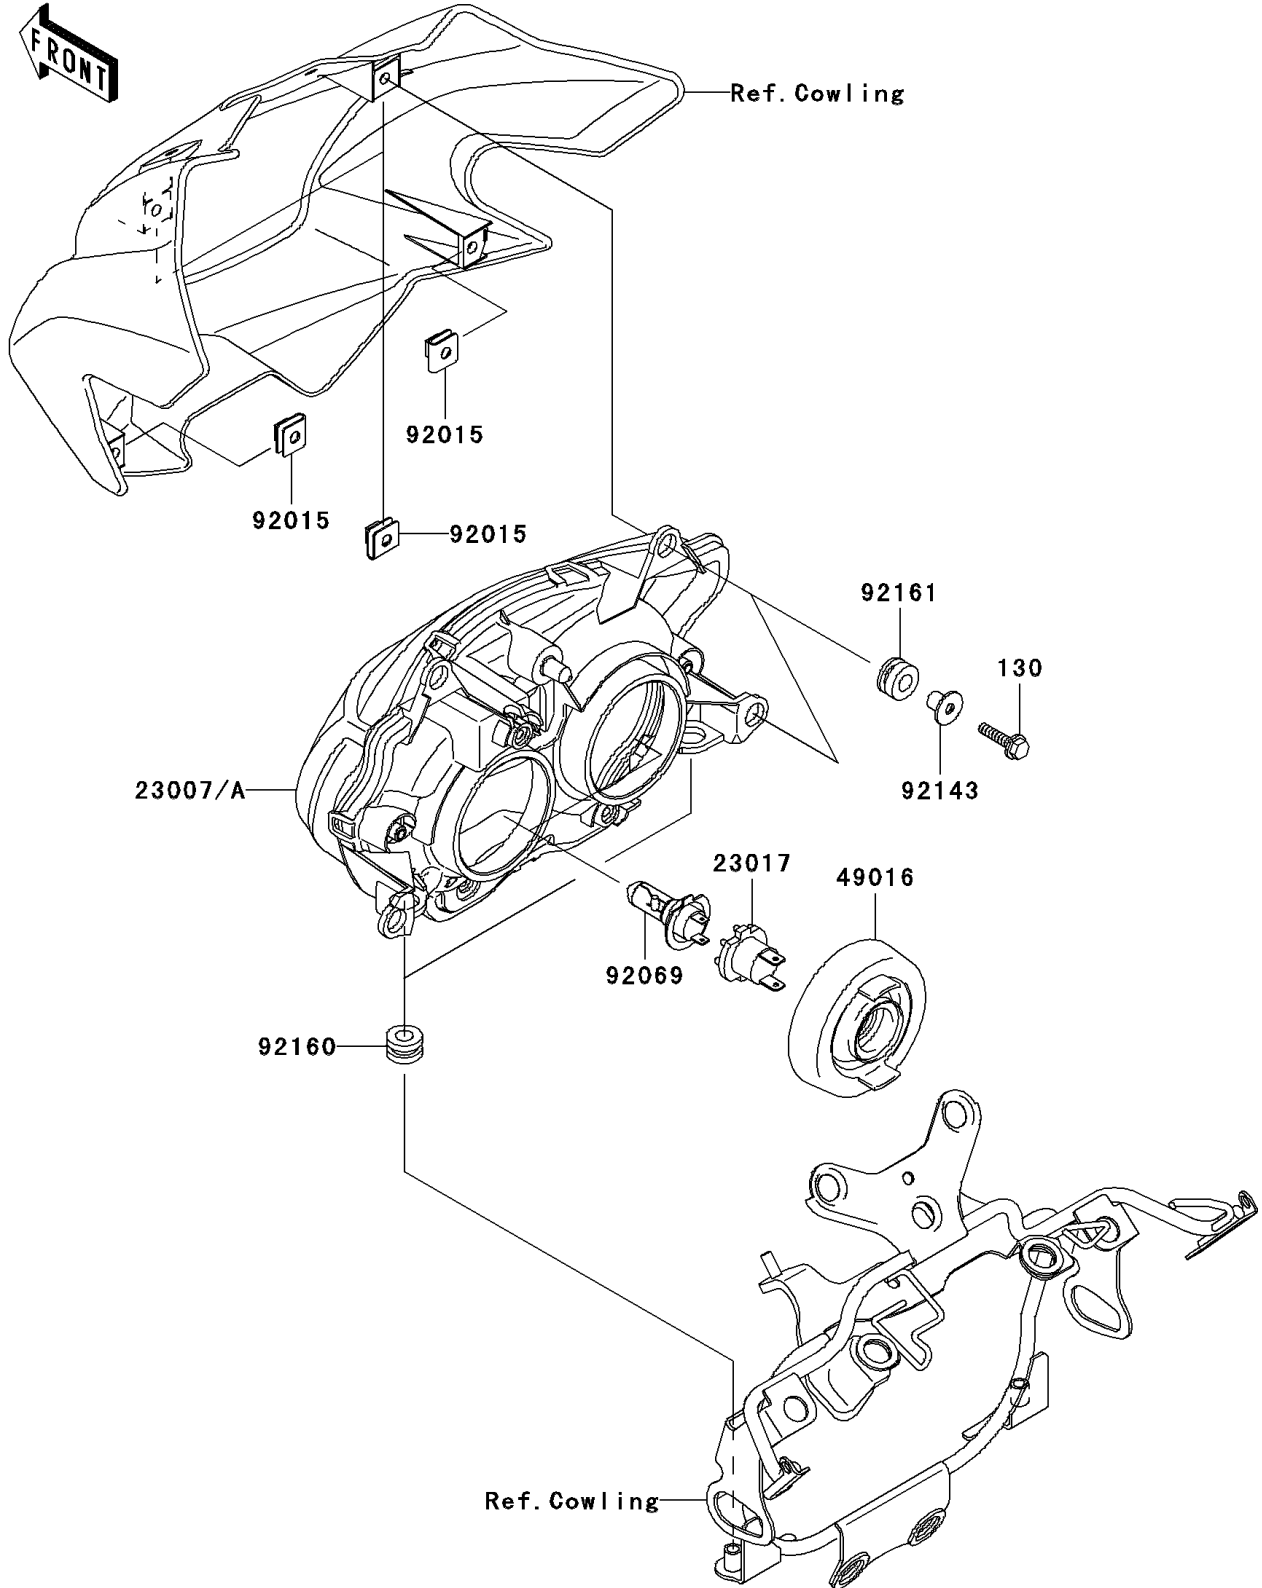

# 2005 Z1000 PARTS DIAGRAM

Headlight(s)

F2710

## 2005 Z1000 PARTS LIST

### Headlight(s)

ITEM NAME	PART NUMBER	QUANTITY
BOLT-FLANGED,6X25 (Ref # 130)	130J0625	4
LENS-COMP,HEAD LAMP (Ref # 23007)	23007-0015	1
SOCKET,HEAD LAMP (Ref # 23017)	23017-1067	2
COVER-SEAL,HEAD LAMP (Ref # 49016)	49016-1209	2
NUT,6MM (Ref # 92015)	92015-1094	4
BULB,12V 55W,H7 (Ref # 92069)	92069-1126	2
COLLAR (Ref # 92143)	92143-1353	4
DAMPER (Ref # 92160)	92160-1167	2
DAMPER (Ref # 92161)	92161-0036	4