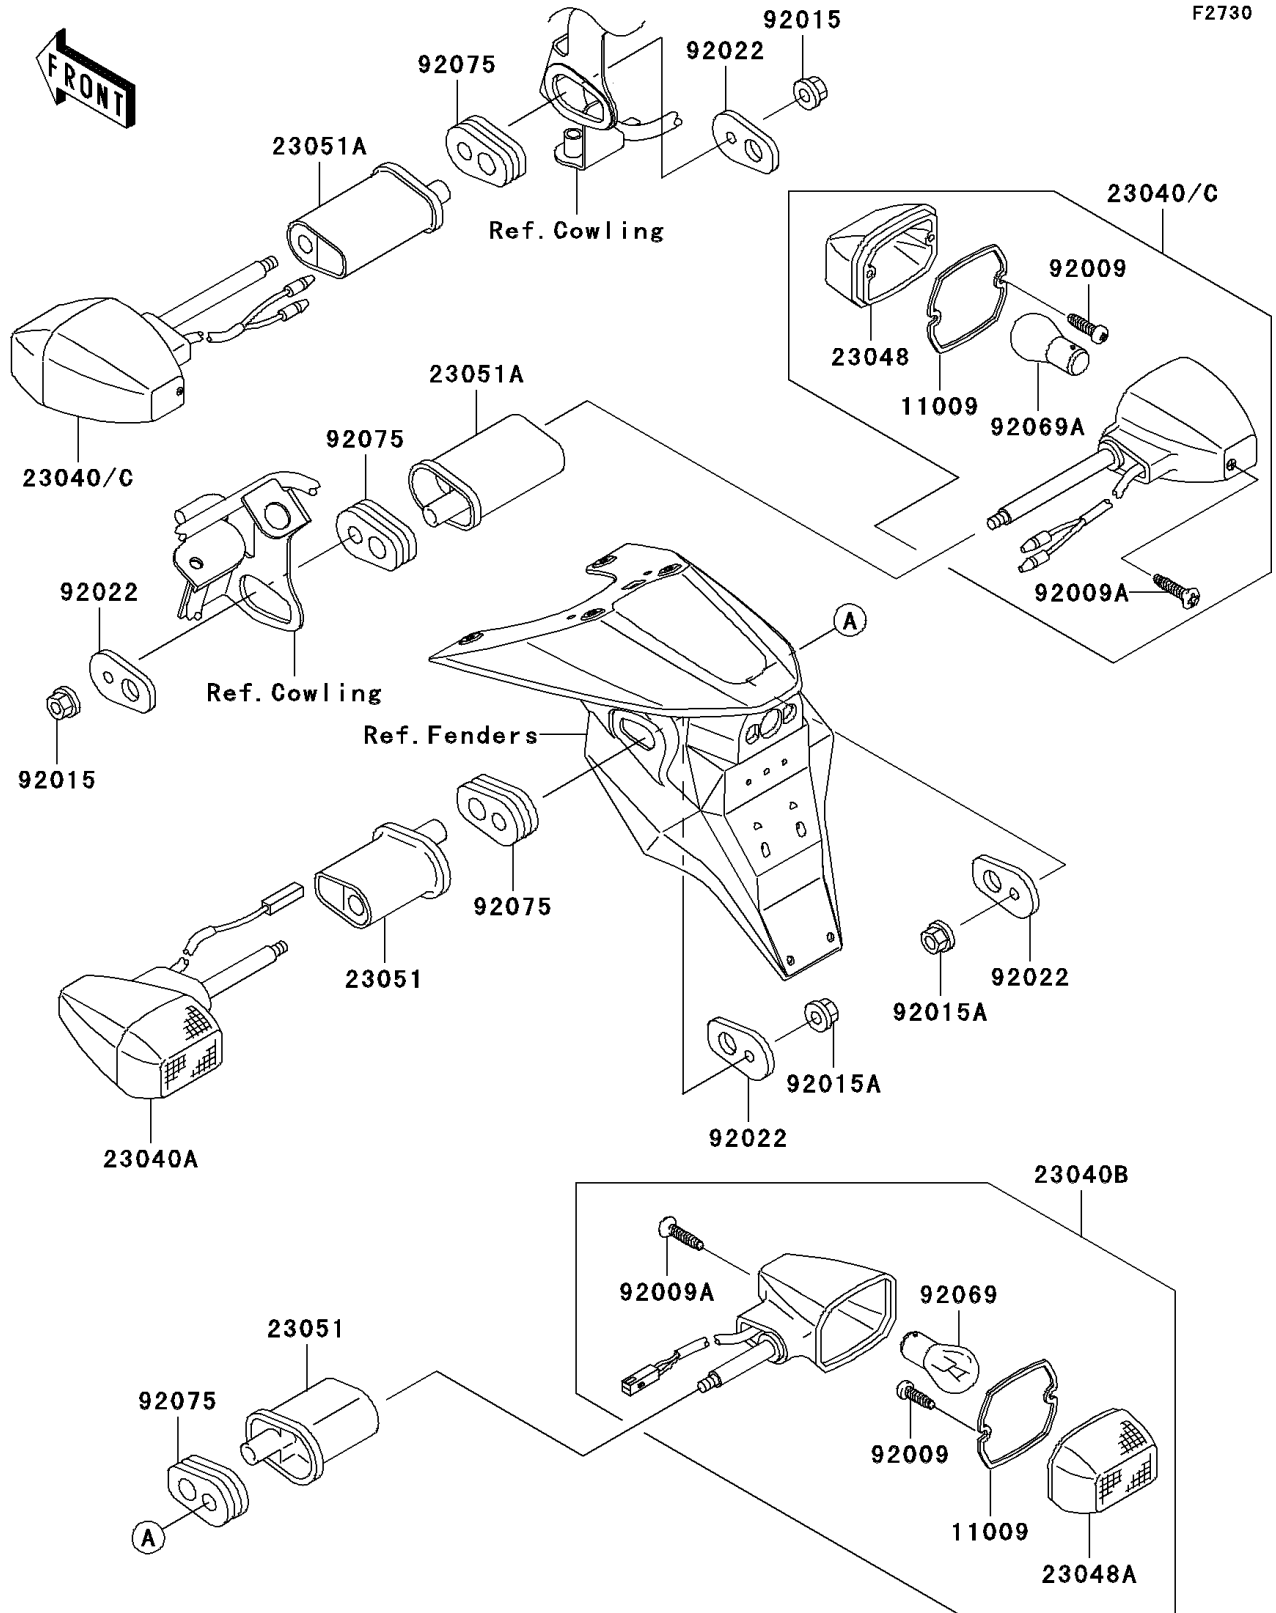

2003 Z1000 PARTS DIAGRAM

Turn Signals

2003 Z1000 PARTS LIST

Turn Signals

ITEM NAME	PART NUMBER	QUANTITY
GASKET,SIGNAL LAMP (Ref # 11009)	11009-1402	4
LAMP-SIGNAL,RR (Ref # 23040A)	23040-1295	1
LAMP-SIGNAL,RR,RH (Ref # 23040B)	23040-1320	1
LAMP-SIGNAL,FR (Ref # 23040C)	23040-1322	2
LENS-SIGNAL LAMP (Ref # 23048)	23048-1054	2
LENS-SIGNAL LAMP (Ref # 23048A)	23048-1055	2
BRACKET-SIGNAL LAMP (Ref # 23051)	23051-1248	2
BRACKET-SIGNAL LAMP (Ref # 23051A)	23051-1252	2
SCREW,TAPPING,3X16 (Ref # 92009)	92009-1115	8
SCREW,TAPPING,4X20 (Ref # 92009A)	92009-1304	4
NUT,FLANGED,6MM,BLACK (Ref # 92015)	92015-1233	2
NUT,FLANGED,6MM (Ref # 92015A)	92015-1367	2
WASHER,SIGNAL LAMP (Ref # 92022)	92022-1672	4
BULB,12V 21W (Ref # 92069)		2
BULB,12V 21/5W (Ref # 92069A)	92069-1084	2
DAMPER,SIGNAL LAMP (Ref # 92075)	92075-1698	4