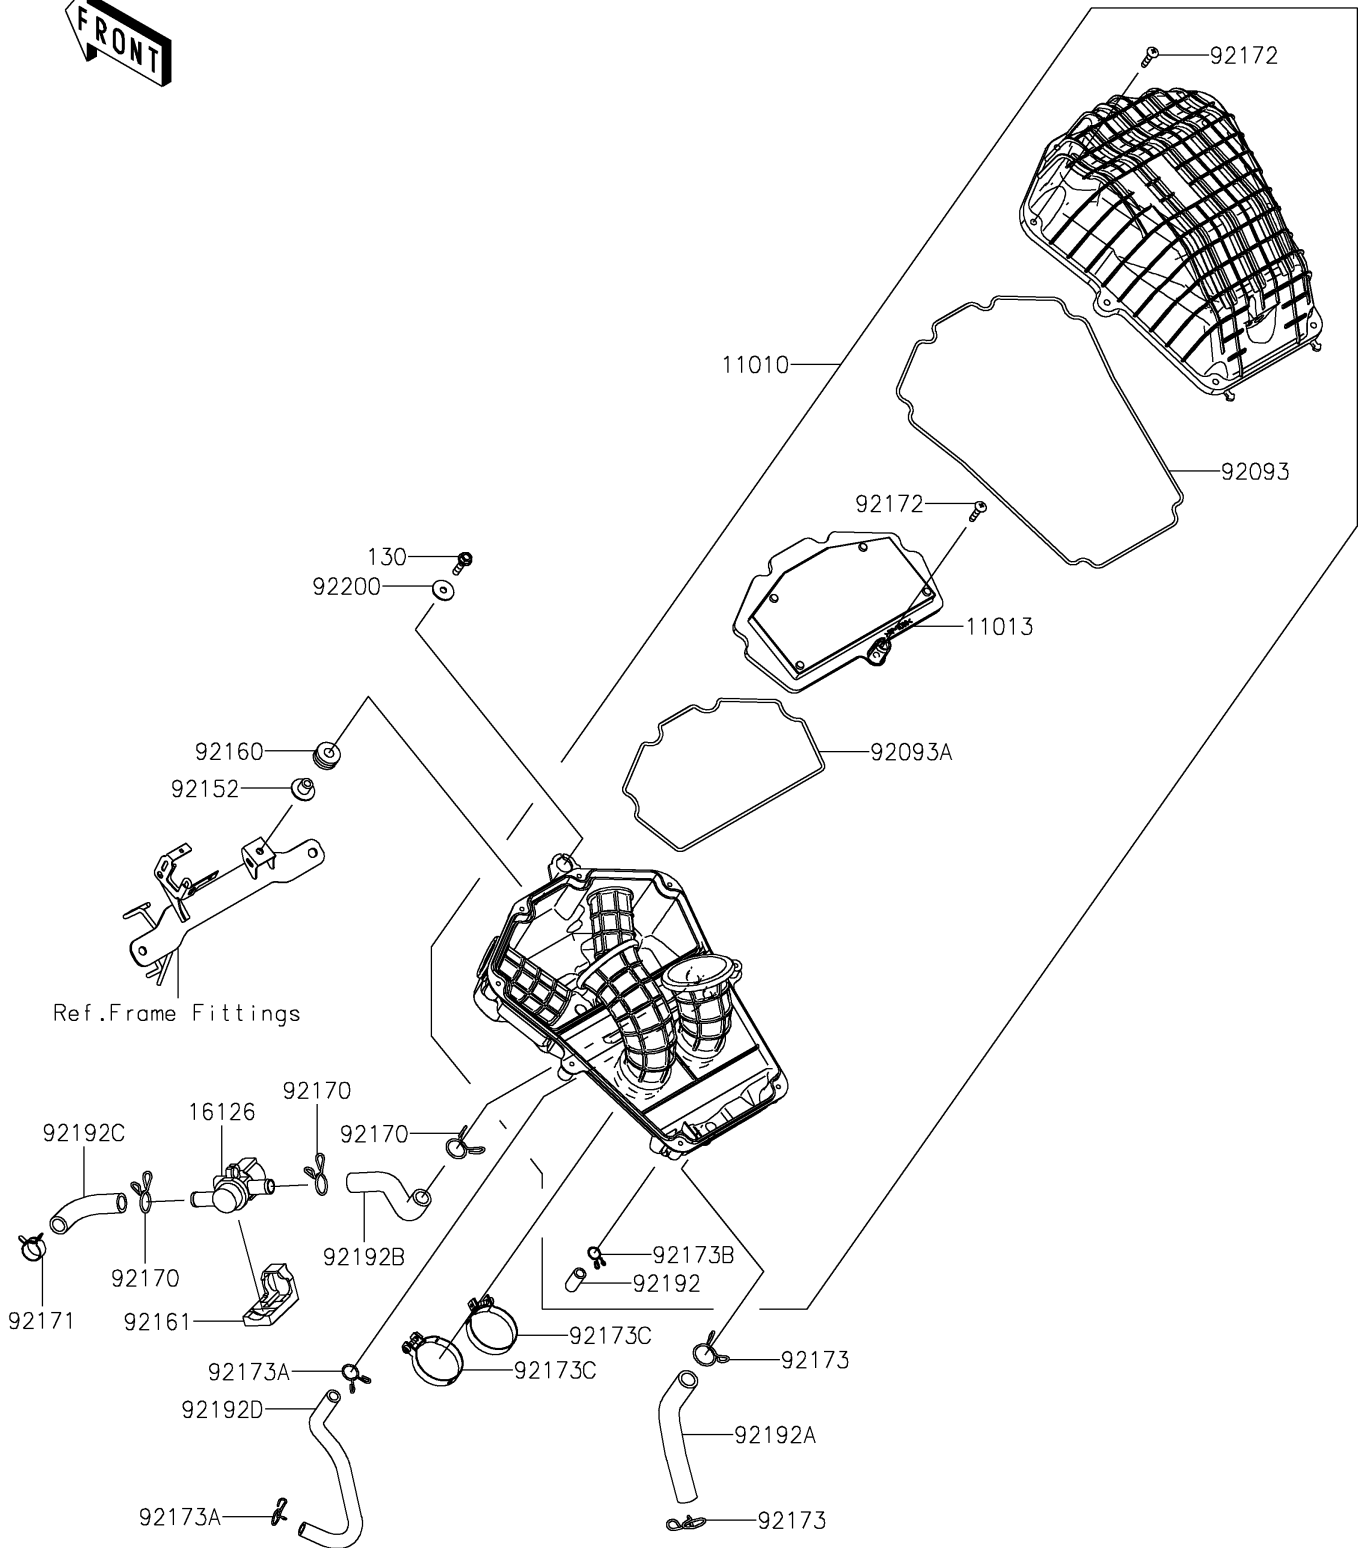

2022 Ninja® 400 ABS PARTS DIAGRAM

Air Cleaner

E1130

2022 Ninja® 400 ABS PARTS LIST

Air Cleaner

ITEM NAME	PART NUMBER	QUANTITY
-----------	-------------	----------