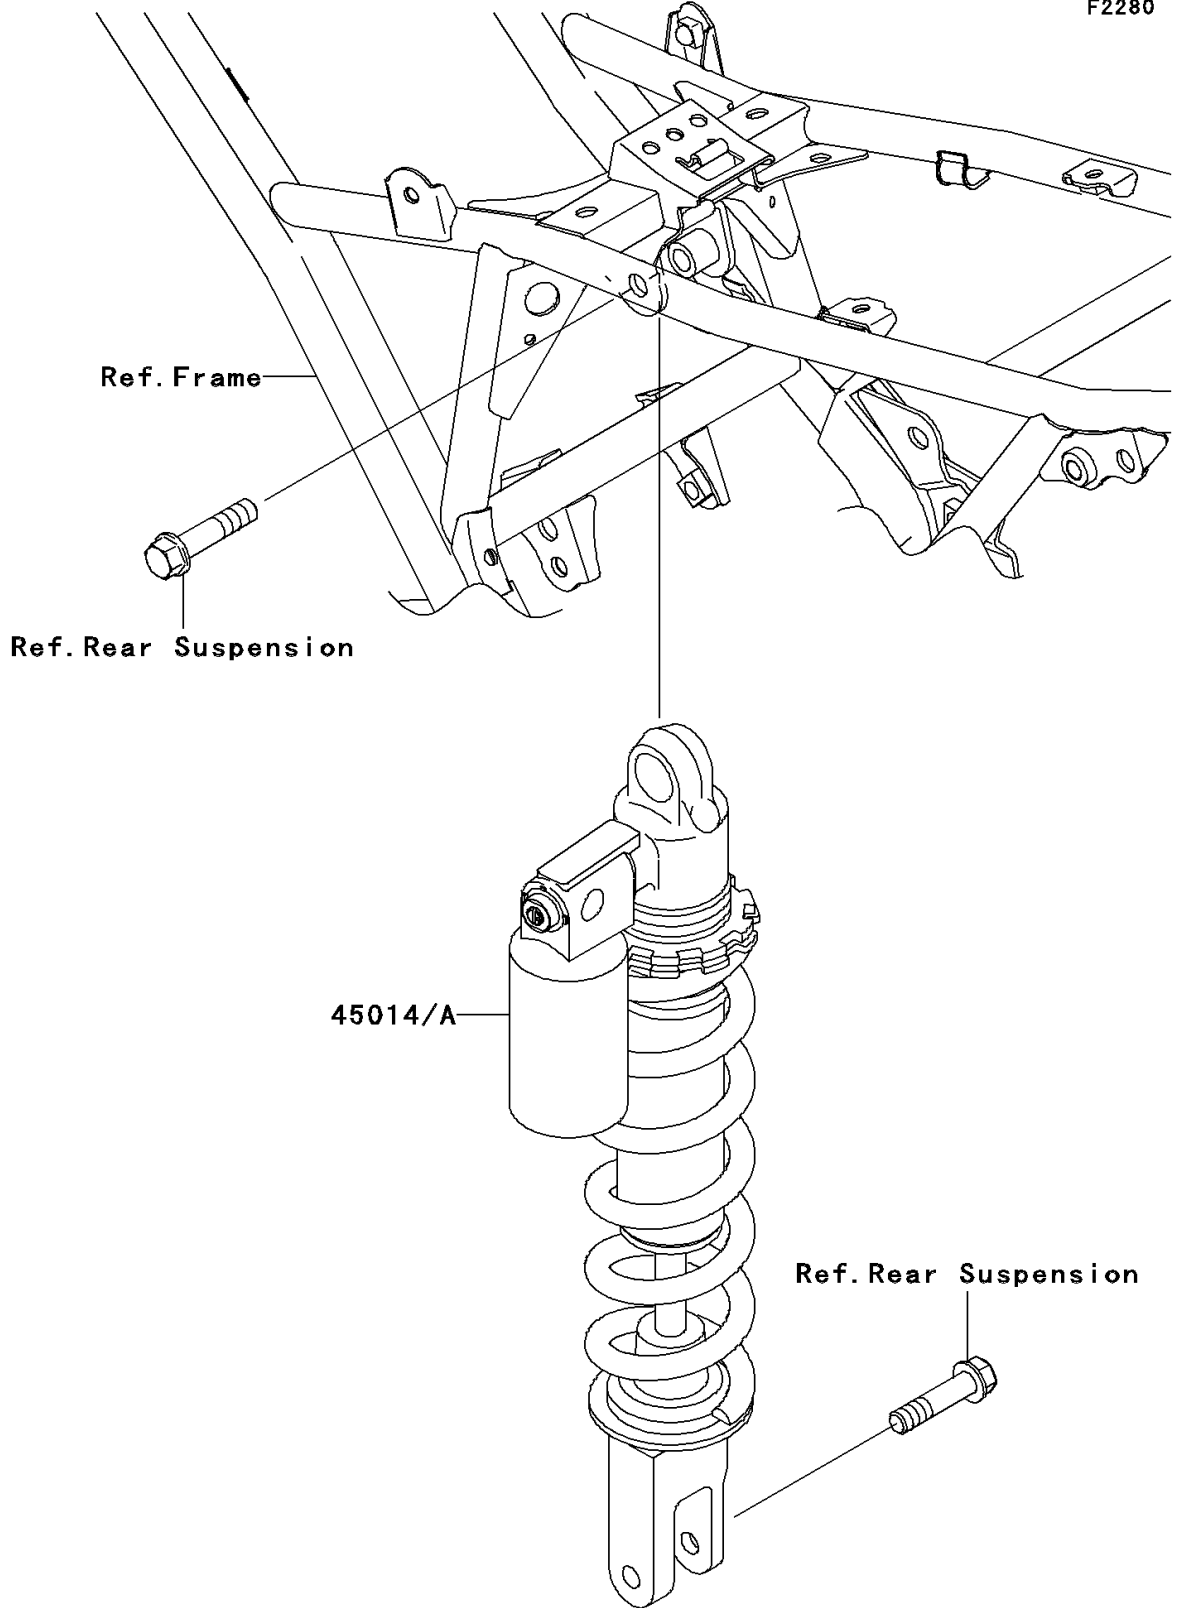

2011 KLX®140L PARTS DIAGRAM

Shock Absorber(s)

F2280

2011 KLX®140L PARTS LIST

Shock Absorber(s)

ITEM NAME	PART NUMBER	QUANTITY
SHOCKABSORBER,P.SILVER (Ref # 45014)	45014-0186-458	1