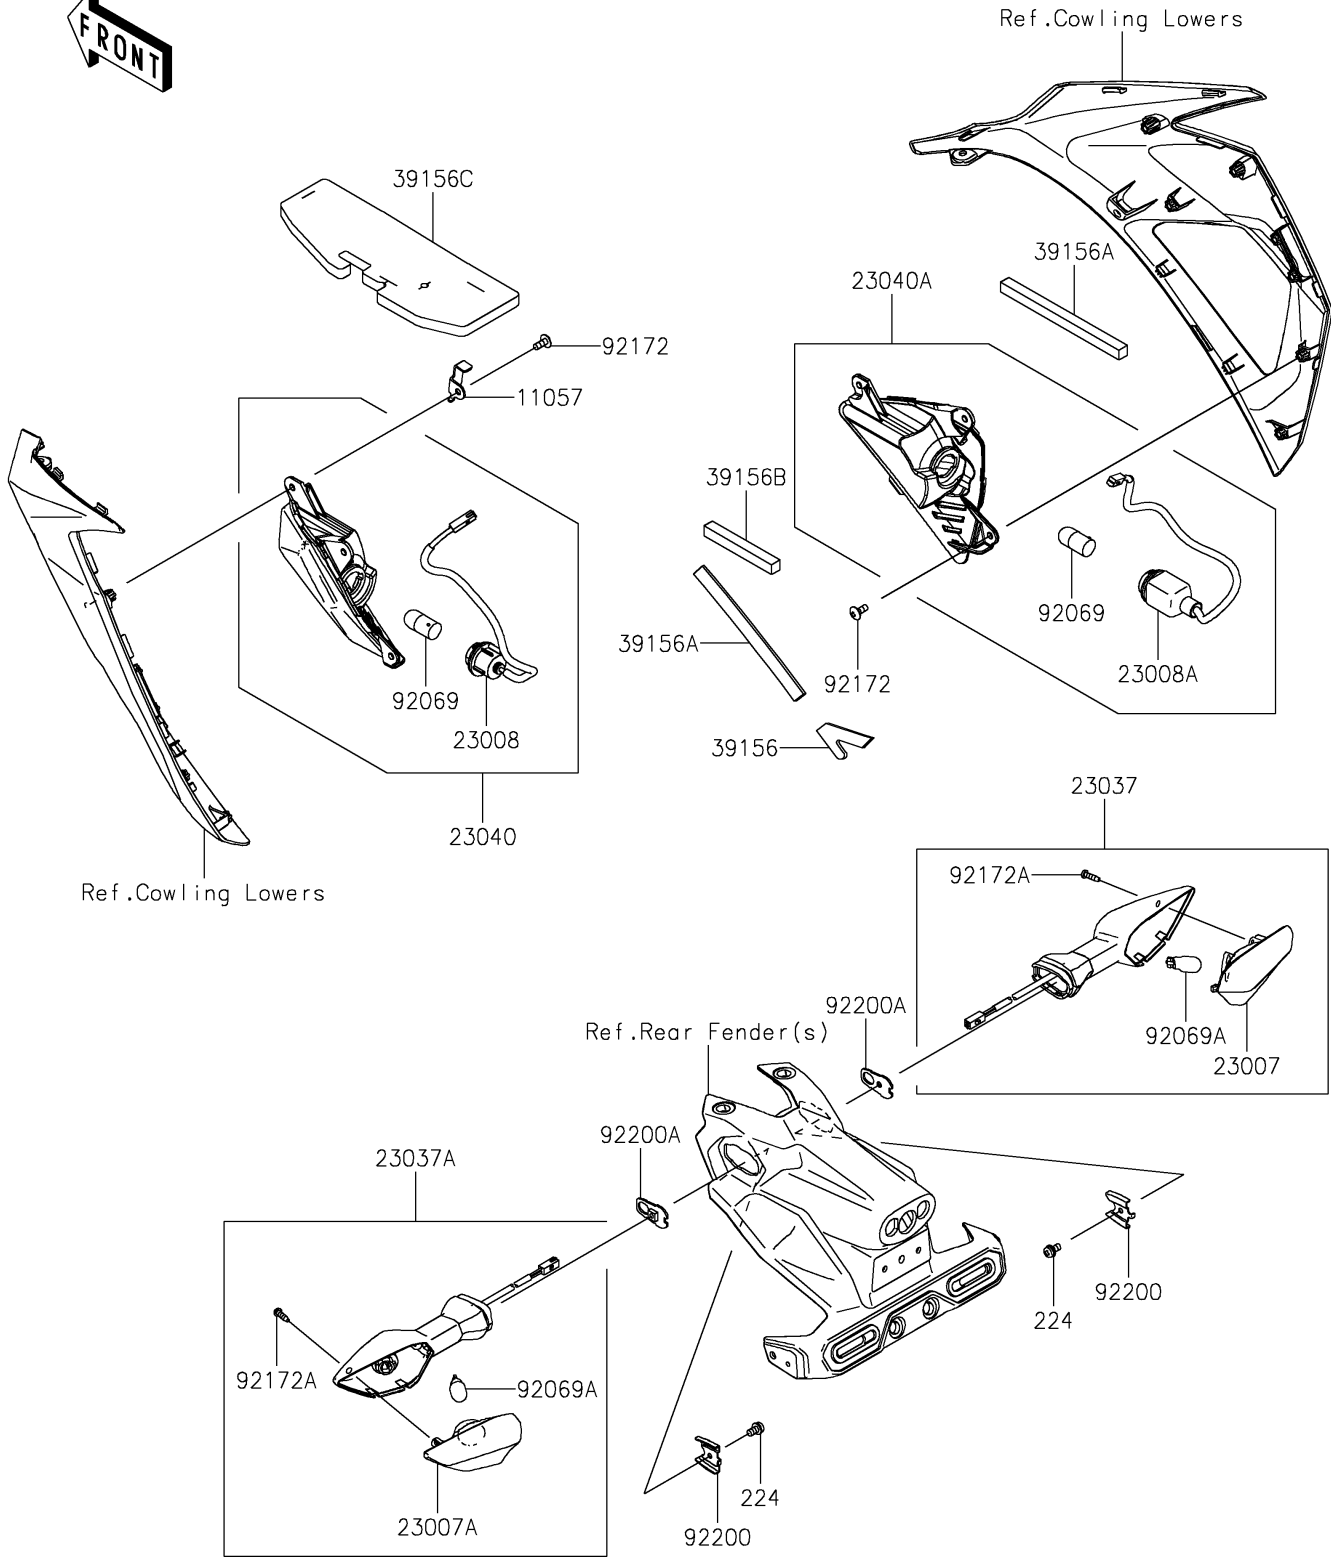

2022 Ninja® 400 ABS PARTS DIAGRAM

Turn Signals

F2730

2022 Ninja® 400 ABS PARTS LIST

Turn Signals

ITEM NAME	PART NUMBER	QUANTITY
BRACKET (Ref # 11057)	11057-1614	1
LENS-COMP (Ref # 23007)	23007-0228	1
LENS-COMP (Ref # 23007A)	23007-0229	1
SOCKET-ASSY,BLACK (Ref # 23008)	23008-0191	1
SOCKET-ASSY,GRAY (Ref # 23008A)	23008-0192	1
LAMP-ASSY-SIGNAL,RR RH (Ref # 23037)	23037-0537	1
LAMP-ASSY-SIGNAL,RR LH (Ref # 23037A)	23037-0538	1
LAMP-SIGNAL,FR LH (Ref # 23040)	23040-0153	1
LAMP-SIGNAL,FR RH (Ref # 23040A)	23040-0154	1
PAD,FR SIGNAL LAMP,RH (Ref # 39156)	39156-2187	1
PAD,10X140X10 (Ref # 39156A)	39156-2360	2
PAD,10X80X10 (Ref # 39156B)	39156-2381	1
PAD,87X236X10 (Ref # 39156C)	39156-2382	1
BULB,12V 10W (Ref # 92069)	92069-0058	2
BULB,12V 10W (Ref # 92069A)	92069-0090	2
SCREW,5X12 (Ref # 92172)	92172-0821	6
SCREW,4X14 (Ref # 92172A)	92172-1117	2
WASHER (Ref # 92200)	92200-0855	2
WASHER,NUT,4MM (Ref # 92200A)	92200-2222	2
SCREW-PAN-WP-CROS,4X8 (Ref # 224)	224AB0408	2