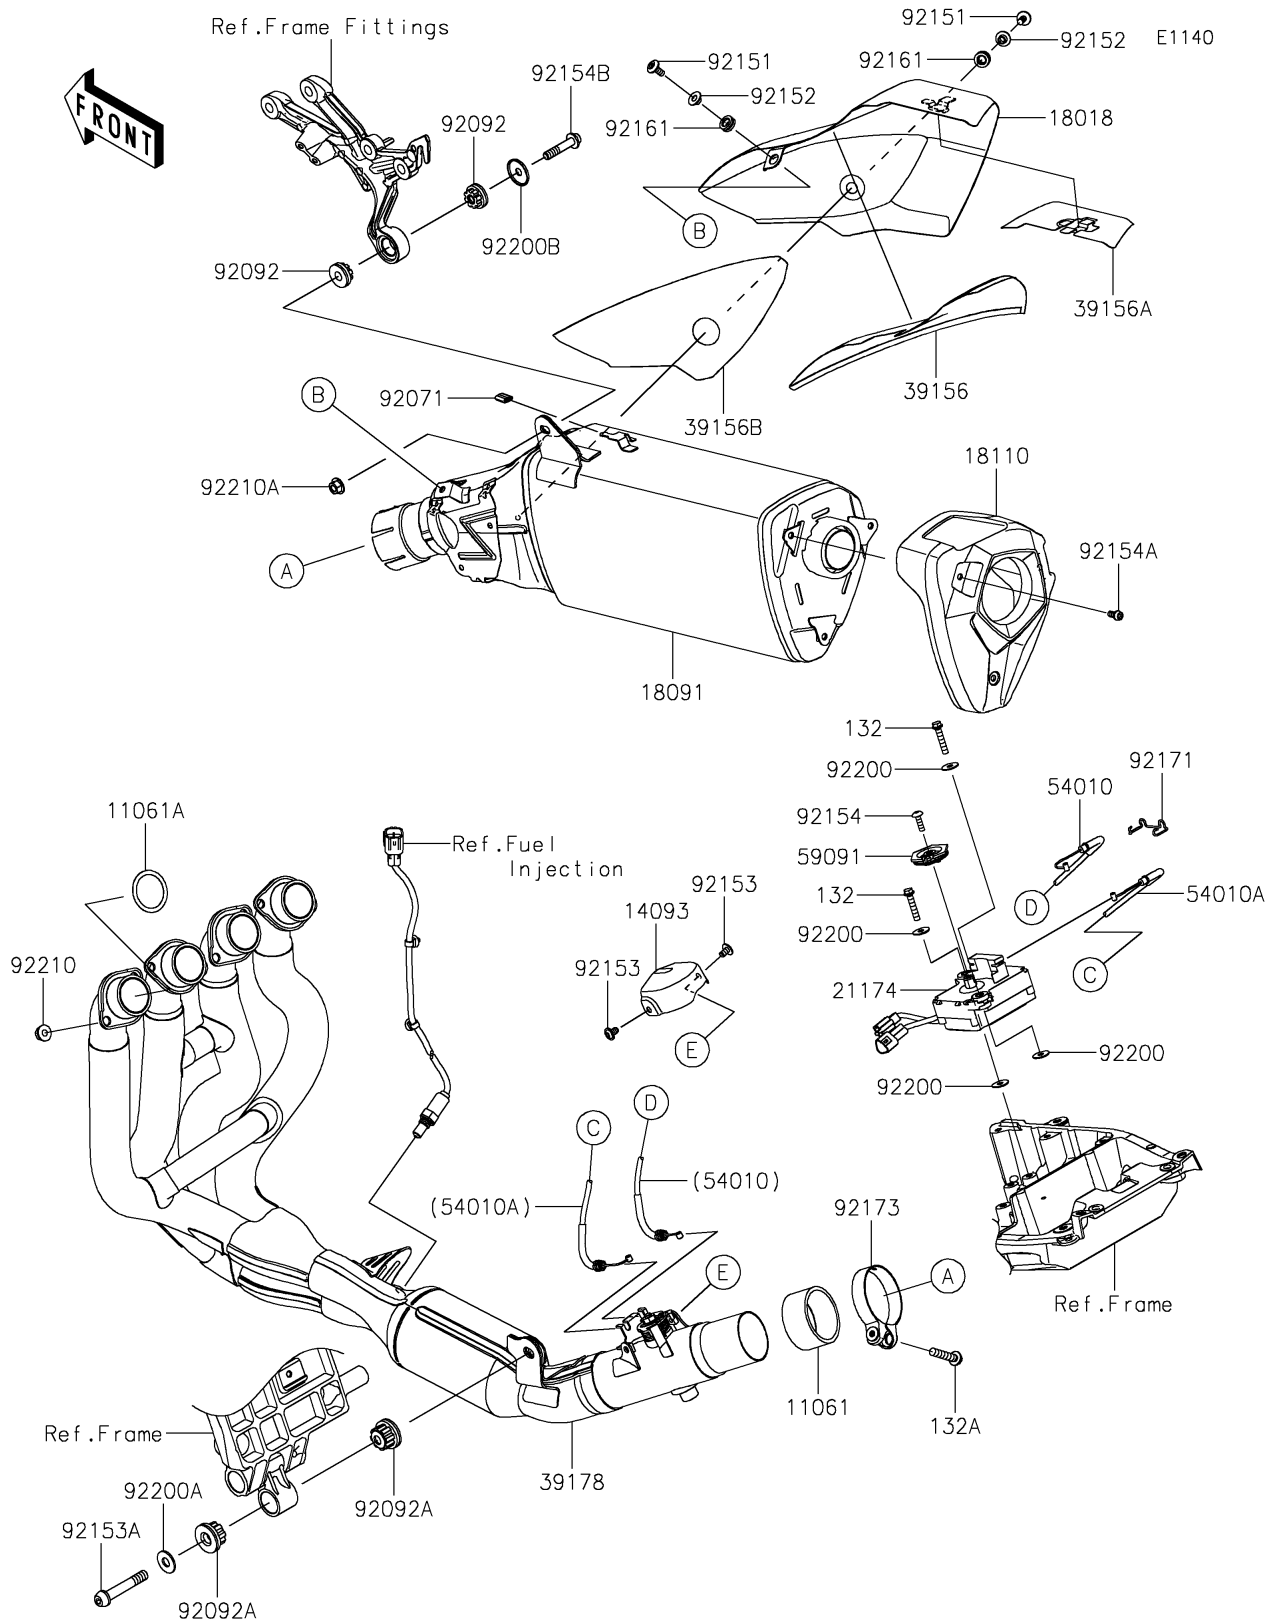

2023 NINJA H2® SX SE PARTS DIAGRAM

Muffler(s)

2023 NINJA H2® SX SE PARTS LIST

Muffler(s)

ITEM NAME	PART NUMBER	QUANTITY
GASKET,MUFFLER JOINT (Ref # 11061)	11061-0980	1
GASKET,EXHAUST PIPE (Ref # 11061A)	11061-1387	4
COVER (Ref # 14093)	14093-0975	1
PLATE-HEAT GUARD (Ref # 18018)	18018-0631	1
BODY-COMP-MUFFLER (Ref # 18091)	18091-1245	1
BODY END-MUFFLER (Ref # 18110)	18110-0217	1
MOTOR-ELECTRIC (Ref # 21174)	21174-0009	1
PAD (Ref # 39156)	39156-2717	1
PAD (Ref # 39156A)	39156-2718	1
PAD (Ref # 39156B)	39156-2732	1
MANIFOLD-COMP-EXHAUST (Ref # 39178)	39178-0401	1
CABLE,OPEN (Ref # 54010)	54010-0645	1
CABLE,CLOSE (Ref # 54010A)	54010-0646	1
PULLEY (Ref # 59091)	59091-0007	1
GROMMET (Ref # 92071)	92071-1270	1
BUSHING-RUBBER (Ref # 92092)	92092-0018	2
BUSHING-RUBBER (Ref # 92092A)	92092-1081	2
BOLT,SOCKET,6X14 (Ref # 92151)	92151-1654	2
COLLAR (Ref # 92152)	92152-2671	2
BOLT,SOCKET,6X10 (Ref # 92153)	92153-1527	2
BOLT,SOCKET,10X60 (Ref # 92153A)	92153-1837	1
BOLT,TORX,5X18 (Ref # 92154)	92154-0217	1
BOLT,SOCKET,6X12 (Ref # 92154A)	92154-1453	3
BOLT,SOCKET,8X40 (Ref # 92154B)	92154-2808	1
DAMPER (Ref # 92161)	92161-0306	2
CLAMP (Ref # 92171)	92171-0292	1
CLAMP,64.5MM (Ref # 92173)	92173-0284	1
WASHER (Ref # 92200)	92200-0078	4
WASHER,10.5X25X2.0 (Ref # 92200A)	92200-1377	1

2023 NINJA H2® SX SE PARTS LIST

Muffler(s)

ITEM NAME	PART NUMBER	QUANTITY
WASHER (Ref # 92200B)	92200-1919	1
NUT,8MM (Ref # 92210)	92210-0076	8
NUT,8MM (Ref # 92210A)	92210-0121	1
BOLT-FLANGED-SMALL,6X30 (Ref # 132)	132BA0630	2
BOLT-FLANGED-SMALL,8X40 (Ref # 132A)	132BC0840	1