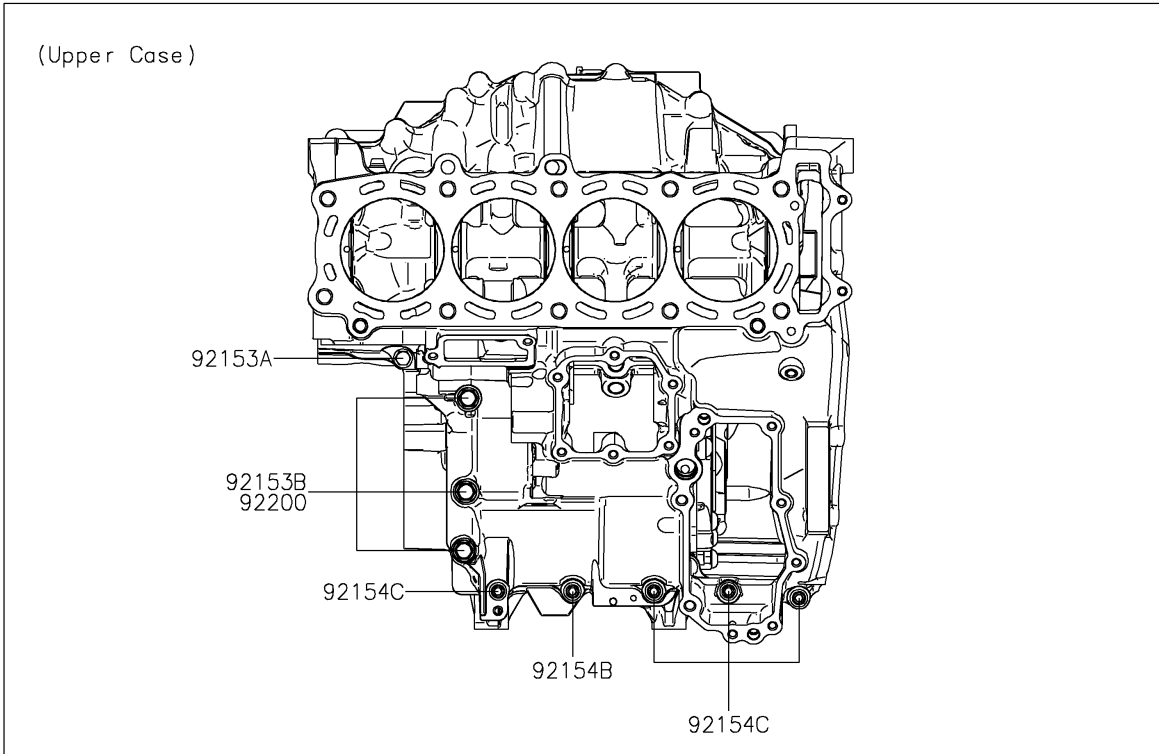

2022 NINJA H2® SX SE PARTS DIAGRAM

Crankcase Bolt Pattern

E1412

2022 NINJA H2® SX SE PARTS LIST

Crankcase Bolt Pattern

ITEM NAME	PART NUMBER	QUANTITY
-----------	-------------	----------