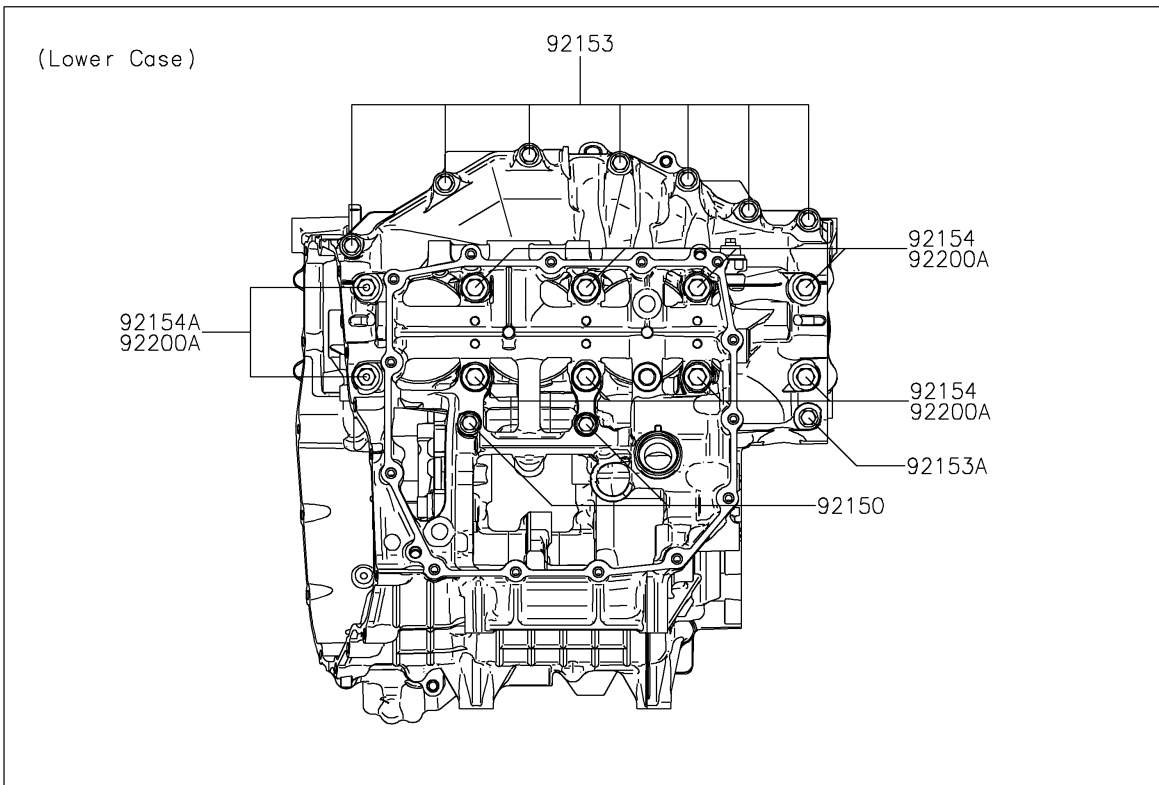

2022 NINJA H2® SX SE PARTS DIAGRAM

Crankcase Bolt Pattern

E1412

2022 NINJA H2® SX SE PARTS LIST

Crankcase Bolt Pattern

ITEM NAME	PART NUMBER	QUANTITY
-----------	-------------	----------