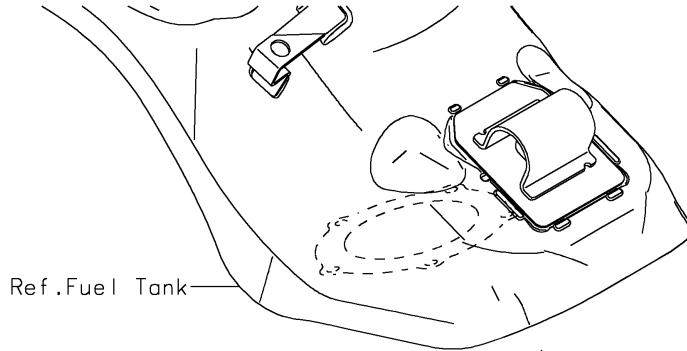

2022 NINJA H2[®] SX SE PARTS DIAGRAM

Fuel Pump

E1520

670

49040

99999

92154

2022 NINJA H2® SX SE PARTS LIST