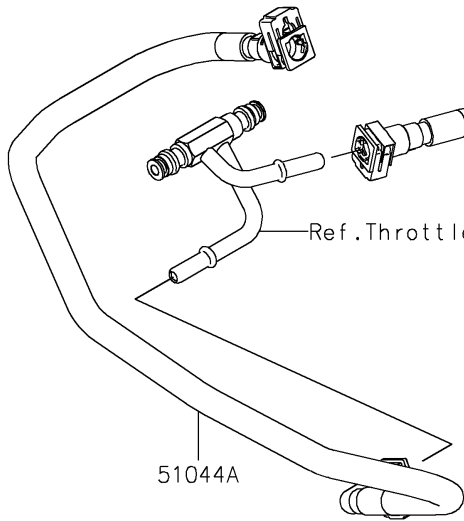

2022 NINJA H2[®] SX SE PARTS DIAGRAM

Fuel Pump

E1520

670

49040

99999

92154

2022 NINJA H2® SX SE PARTS LIST

Fuel Pump

ITEM NAME	PART NUMBER	QUANTITY
-----------	-------------	----------