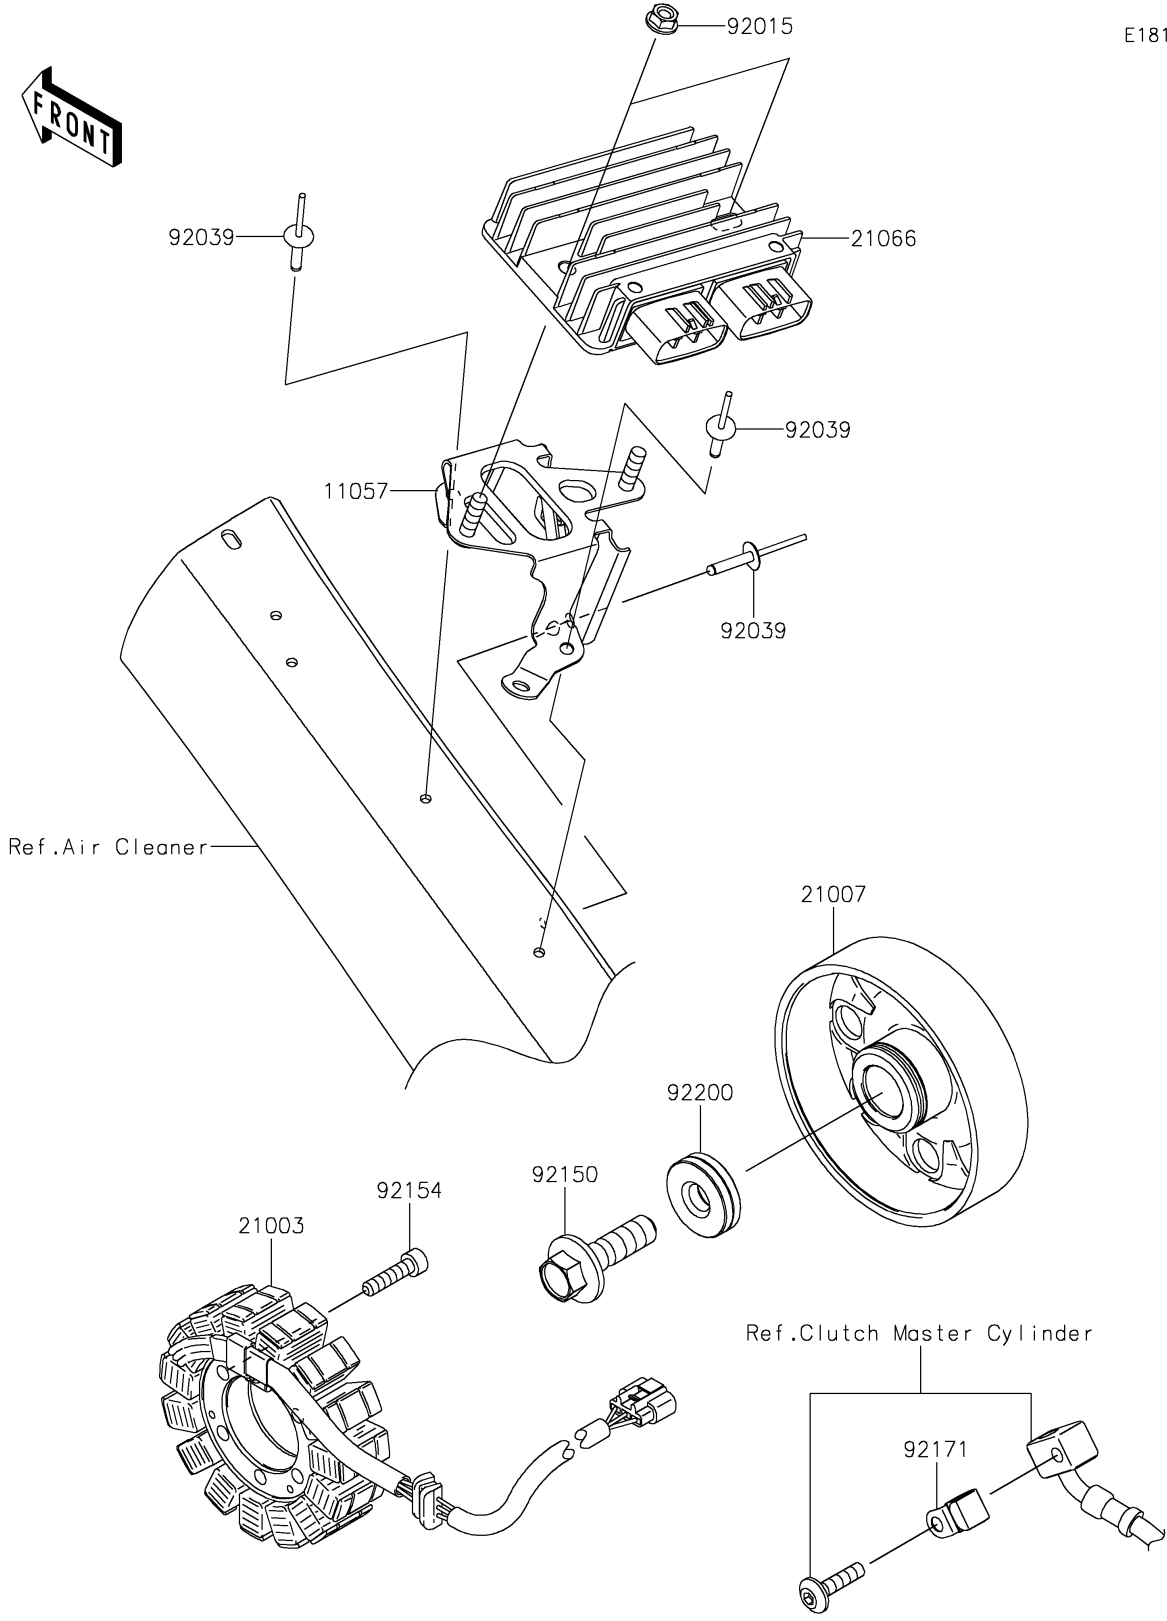

2022 NINJA H2® SX SE PARTS DIAGRAM

Generator

E1810

2022 NINJA H2® SX SE PARTS LIST

Generator

ITEM NAME	PART NUMBER	QUANTITY
BRACKET,REGULATOR (Ref # 11057)	11057-7258	1
STATOR (Ref # 21003)	21003-0181	1
ROTOR (Ref # 21007)	21007-0611	1
REGULATOR-VOLTAGE (Ref # 21066)	21066-0745	1
NUT,FLANGED,6MM (Ref # 92015)	92015-1367	2
RIVET (Ref # 92039)	92039-0039	3
BOLT,12X40 (Ref # 92150)	92150-1717	1
BOLT,SOCKET,6X25 (Ref # 92154)	92154-0477	4
CLAMP (Ref # 92171)	92171-0534	1
WASHER,12X34X9 (Ref # 92200)	92200-0369	1