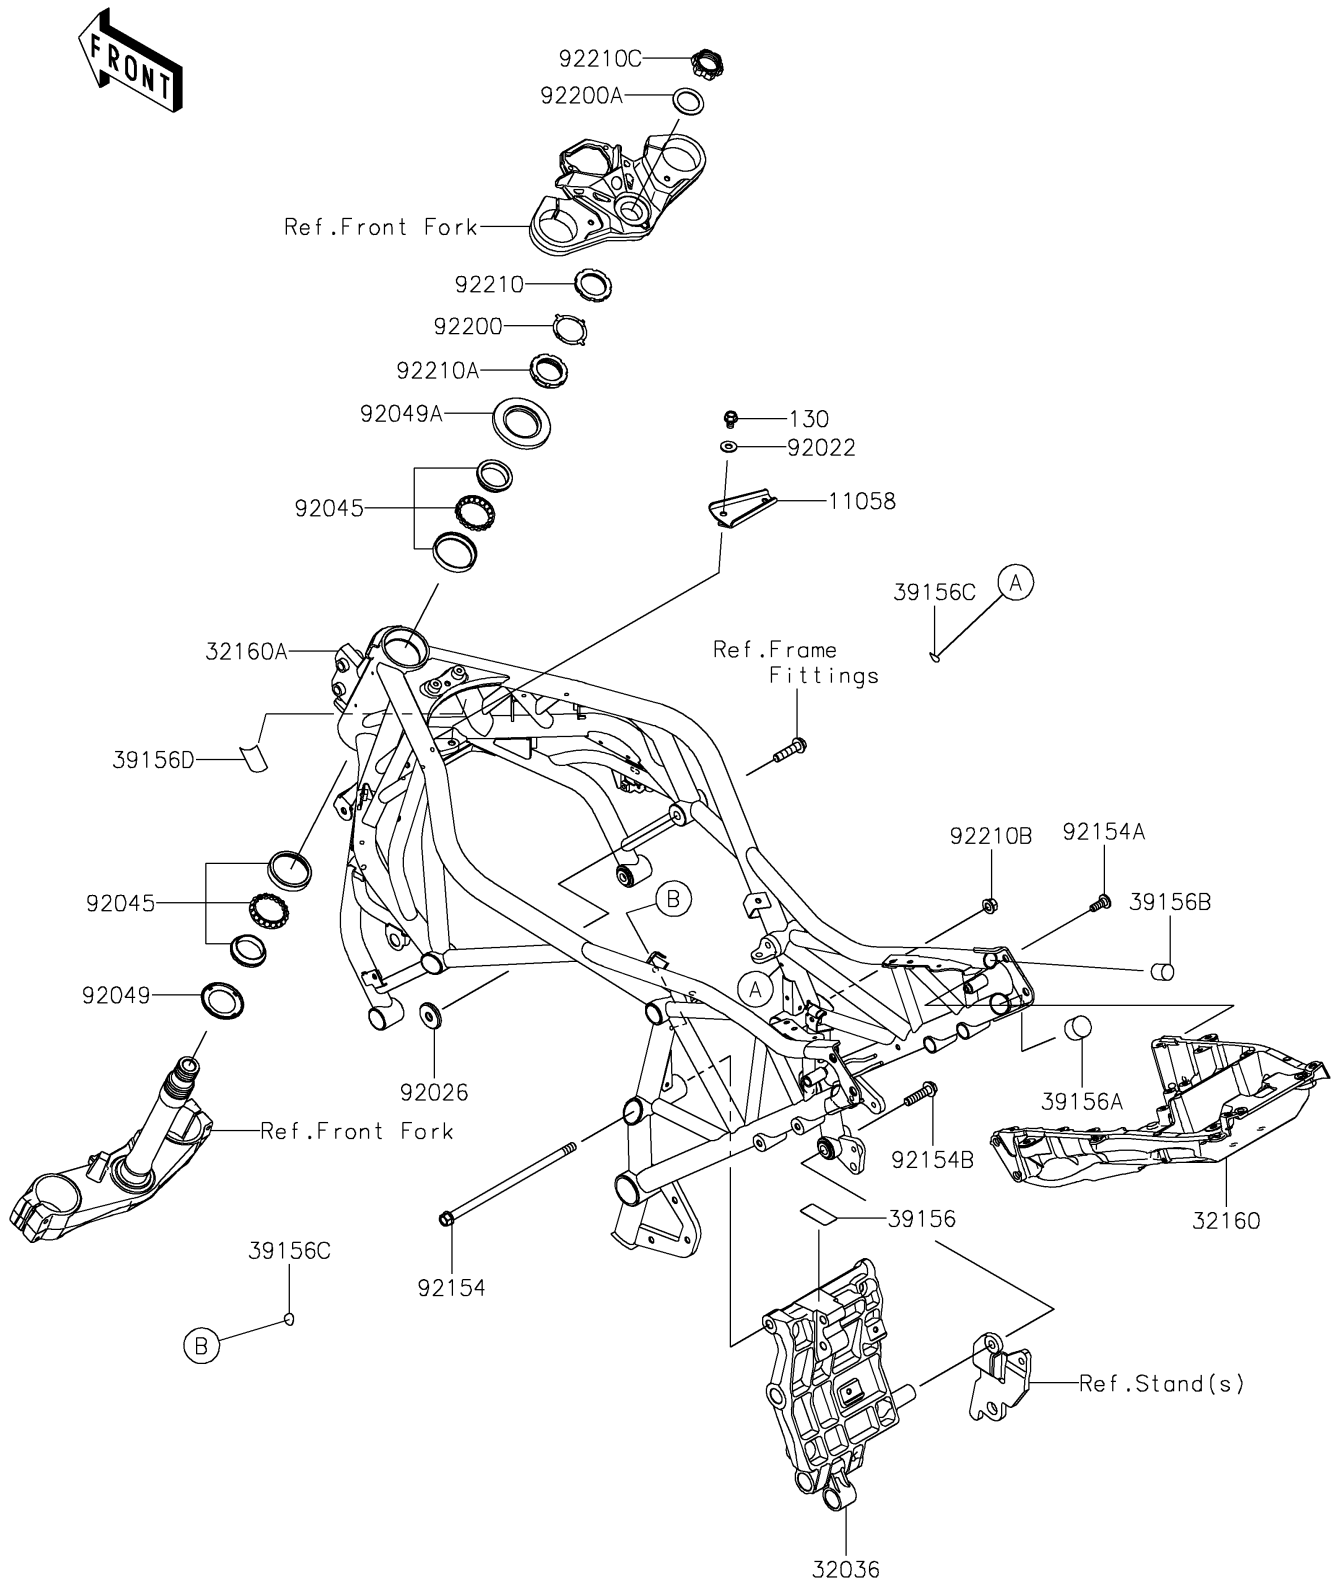

2023 Ninja H2 SX SE PARTS DIAGRAM

Frame

F2120

2023 Ninja H2 SX SE PARTS LIST

Frame

ITEM NAME	PART NUMBER	QUANTITY
BRACKET,REINFORCE (Ref # 11058)	11058-0562	1
BRACKET-SWINGARM,M.F.S.BLACK (Ref # 32036)	32036-0406-46R	1
FRAME-COMP,RR (Ref # 32160)	32160-1918	1
FRAME-COMP,MAIN,M.F.S.BLACK (Ref # 32160A)	32160-1991-46R	1
PAD,22X45 (Ref # 39156)	39156-1896	1
PAD,27X20 (Ref # 39156A)	39156-2500	2
PAD,20X20 (Ref # 39156B)	39156-2501	2
PAD,15X0.25 (Ref # 39156C)	39156-2712	2
PAD,50X25X0.2 (Ref # 39156D)	39156-2818	1
WASHER,8.5X20X1.6,BLACK (Ref # 92022)	92022-1317	1
SPACER,10.1X35X6 (Ref # 92026)	92026-0839	1
BEARING-BALL,SF07A17PX1V1 (Ref # 92045)	92045-1384	2
SEAL-OIL,DS35X55X4 (Ref # 92049)	92049-0022	1
SEAL-OIL,XMH 43 75 6.4J (Ref # 92049A)	92049-1382	1
BOLT,FLANGED,10X223 (Ref # 92154)	92154-1556	1
BOLT,SOCKET,8X23 (Ref # 92154A)	92154-1901	4
BOLT,FLANGED,10X40 (Ref # 92154B)	92154-2924	1
WASHER (Ref # 92200)	92200-0036	1
WASHER,28.5X40X1.6 (Ref # 92200A)	92200-0595	1
NUT,35MM (Ref # 92210)	92210-0095	1
NUT,35MM (Ref # 92210A)	92210-0096	1
NUT,LOCK,FLANGED,10MM (Ref # 92210B)	92210-1139	1
NUT,28MM (Ref # 92210C)	92210-1460	1
BOLT-FLANGED,8X12 (Ref # 130)	130BB0812	1