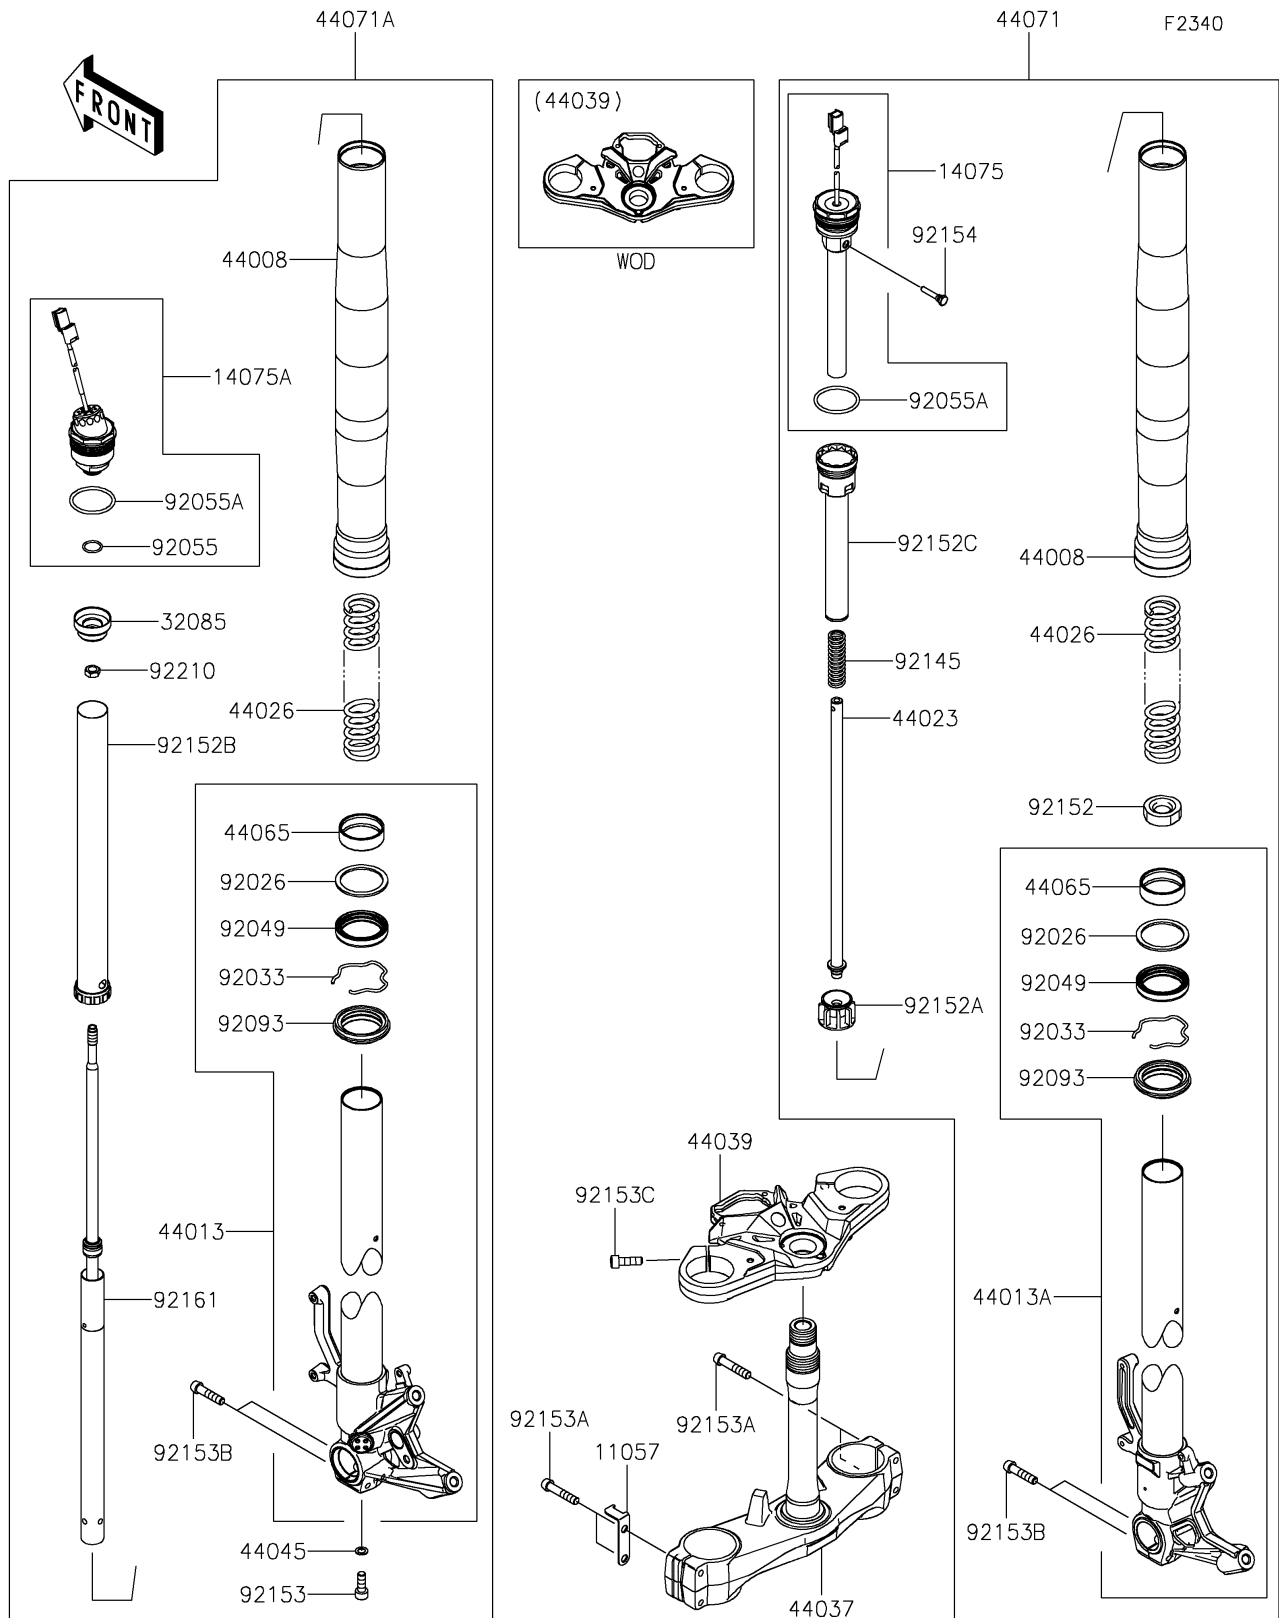

2022 NINJA H2® SX SE PARTS DIAGRAM

Front Fork

2022 NINJA H2® SX SE PARTS LIST

Front Fork

ITEM NAME	PART NUMBER	QUANTITY
BRACKET (Ref # 11057)	11057-2295	1
CAP-ASSY,FORK,RH (Ref # 14075)	14075-0716	1
CAP-ASSY,FORK,LH (Ref # 14075A)	14075-0723	1
STOPPER (Ref # 32085)	32085-0851	1
PIPE-FORK OUTER (Ref # 44008)	44008-0091	2
PIPE-FORK INNER,LH (Ref # 44013)	44013-0339	1
PIPE-FORK INNER,RH (Ref # 44013A)	44013-0340	1
CYLINDER-SET-FORK (Ref # 44023)	44023-0160	1
SPRING-FRONT FORK (Ref # 44026)	44026-0236	2
HOLDER-FORK UNDER (Ref # 44037)	44037-0213	1
HOLDER-FORK UPPER (Ref # 44039)	44039-0206	1
GASKET,FORK CYLINDER BOLT (Ref # 44045)	44045-051	1
BUSHING-FRONT FORK (Ref # 44065)	44065-0026	2
DAMPER-ASSY,FORK,RH (Ref # 44071)	44071-1513	1
DAMPER-ASSY,FORK,LH (Ref # 44071A)	44071-1579	1
SPACER (Ref # 92026)	92026-0165	2
RING-SNAP (Ref # 92033)	92033-1222	2
SEAL-OIL (Ref # 92049)	92049-0064	2
RING-O (Ref # 92055)	92055-0927	1
RING-O,FORK CAP (Ref # 92055A)	92055-1497	2
SEAL,DUST (Ref # 92093)	92093-0042	2
SPRING (Ref # 92145)	92145-1918	1
COLLAR (Ref # 92152)	92152-2564	1
COLLAR (Ref # 92152A)	92152-2565	1
COLLAR (Ref # 92152B)	92152-2623	1
COLLAR (Ref # 92152C)	92152-2658	1
BOLT,SOCKET,8X22 (Ref # 92153)	92153-0028	1
BOLT (Ref # 92153A)	92153-0533	4
BOLT,SOCKET,8X35 (Ref # 92153B)	92153-0854	4

2022 NINJA H2[®] SX SE PARTS LIST

Front Fork

ITEM NAME	PART NUMBER	QUANTITY
BOLT,SOCKET,8X25 (Ref # 92153C)	92153-1625	2
BOLT,TOP (Ref # 92154)	92154-3743	1
DAMPER (Ref # 92161)	92161-2247	1
NUT (Ref # 92210)	92210-1764	1