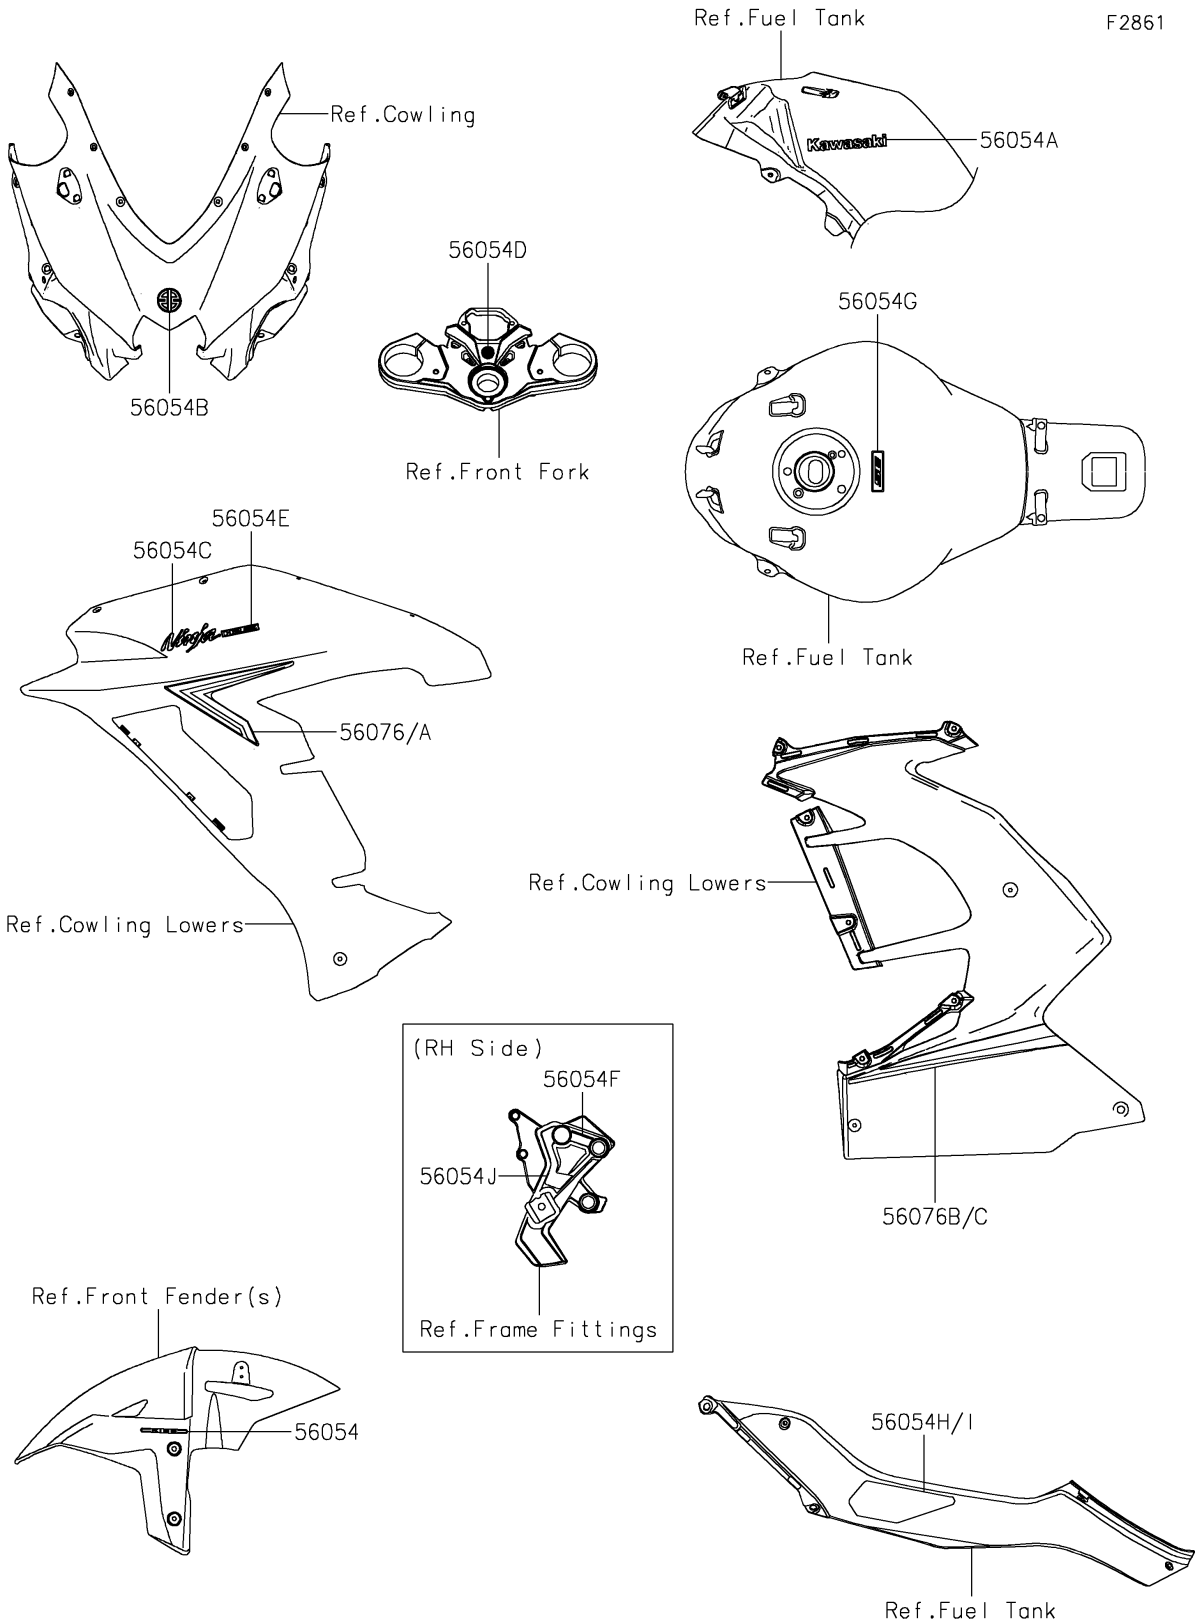

2022 NINJA H2® SX SE PARTS DIAGRAM

Decals(RNFNN-RPFNL)

2022 NINJA H2® SX SE PARTS LIST

Decals(RNFNN-RPFNL)

ITEM NAME	PART NUMBER	QUANTITY
-----------	-------------	----------