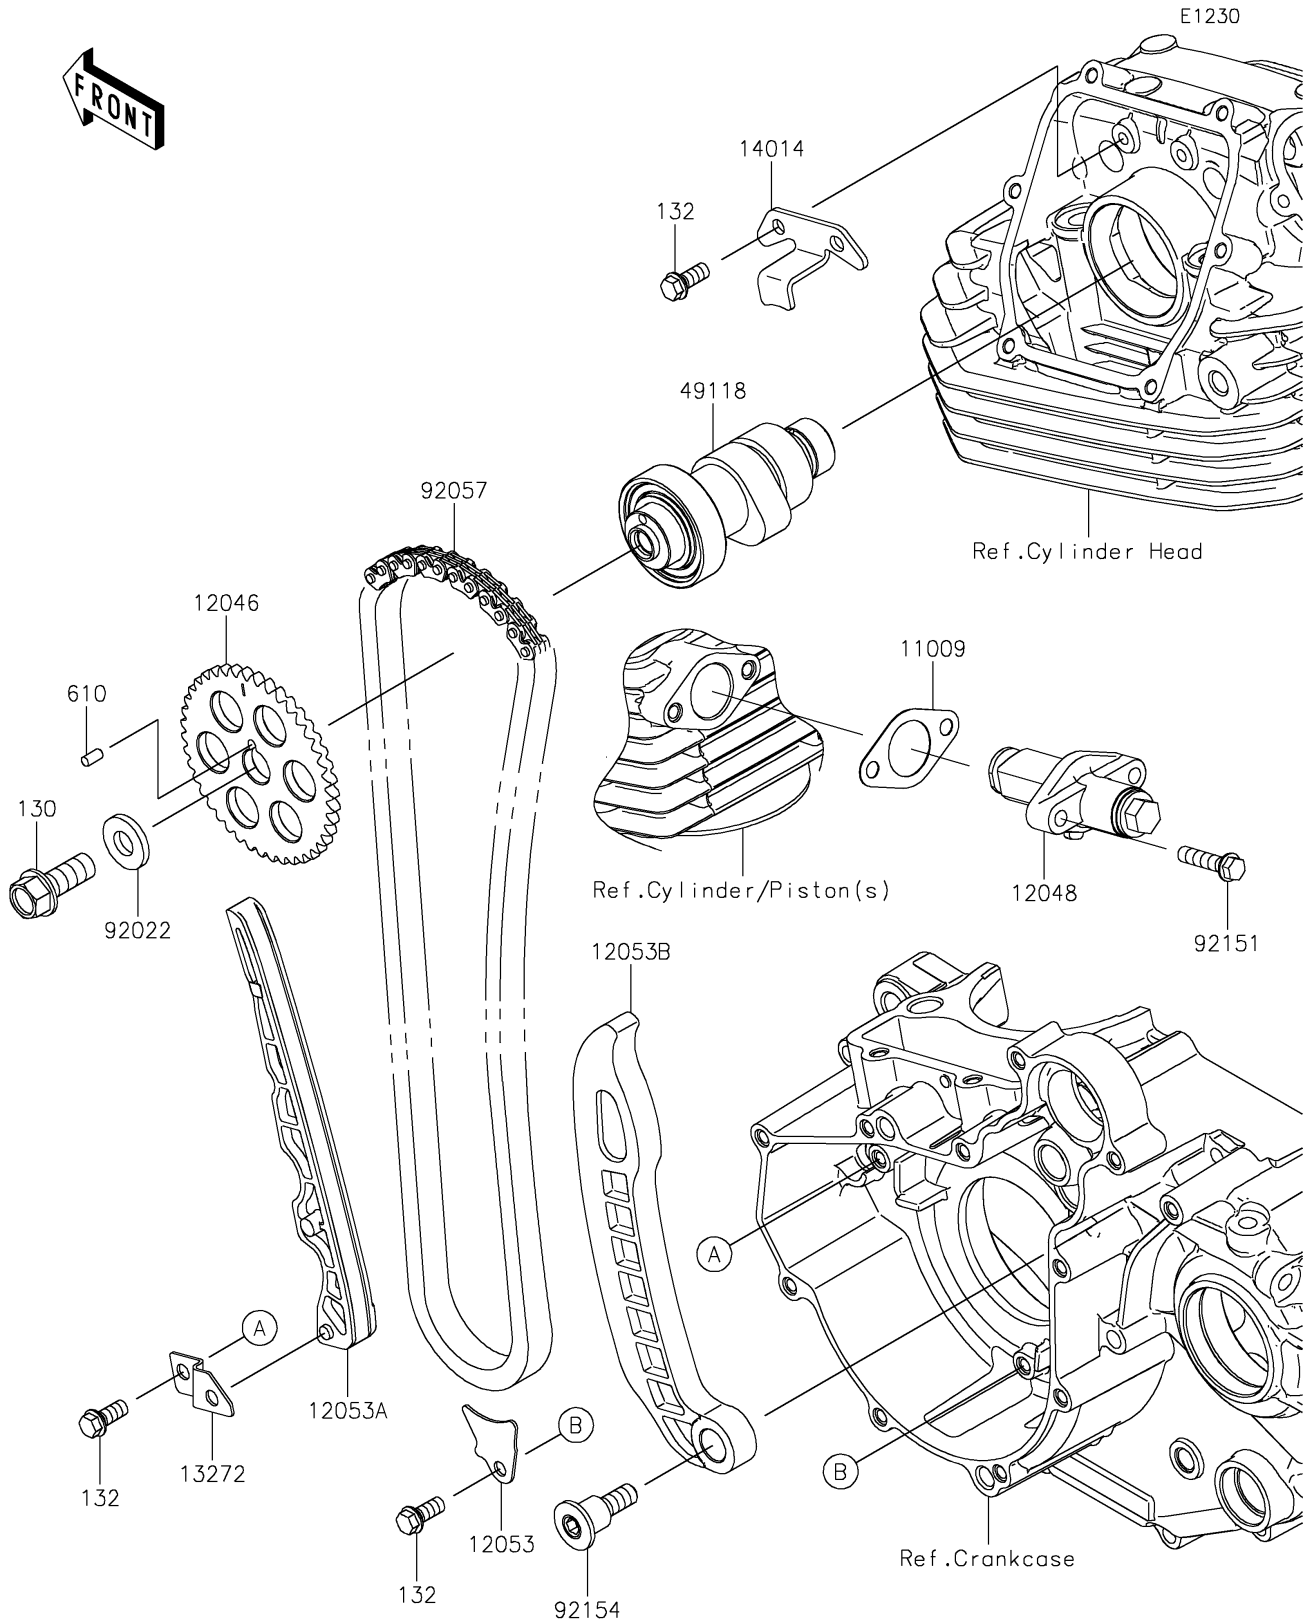

2023 KLX® 230R PARTS DIAGRAM

Camshaft(s)/Tensioner

2023 KLX® 230R PARTS LIST

Camshaft(s)/Tensioner

ITEM NAME	PART NUMBER	QUANTITY
GASKET,TENSIONER (Ref # 11009)	11009-1858	1
SPROCKET,42T (Ref # 12046)	12046-0615	1
TENSIONER-ASSY (Ref # 12048)	12048-1113	1
GUIDE-CHAIN,LWR (Ref # 12053)	12053-0275	1
GUIDE-CHAIN,FR (Ref # 12053A)	12053-0315	1
GUIDE-CHAIN,RR (Ref # 12053B)	12053-0316	1
PLATE,CHAIN GUIDE (Ref # 13272)	13272-2626	1
PLATE-POSITION (Ref # 14014)	14014-0578	1
CAMSHAFT-COMP (Ref # 49118)	49118-0970	1
WASHER,10X22X3 (Ref # 92022)	92022-1365	1
CHAIN,CAM,92RH2010-110M (Ref # 92057)	92057-0764	1
BOLT,FLANGED-SMALL,6X25 (Ref # 92151)	92151-1930	2
BOLT (Ref # 92154)	92154-1307	1
BOLT-FLANGED,10X25 (Ref # 130)	130BA1025	1
BOLT-FLANGED-SMALL,6X14 (Ref # 132)	132BD0614	4
ROLLER,4X8 (Ref # 610)	610A0408	1