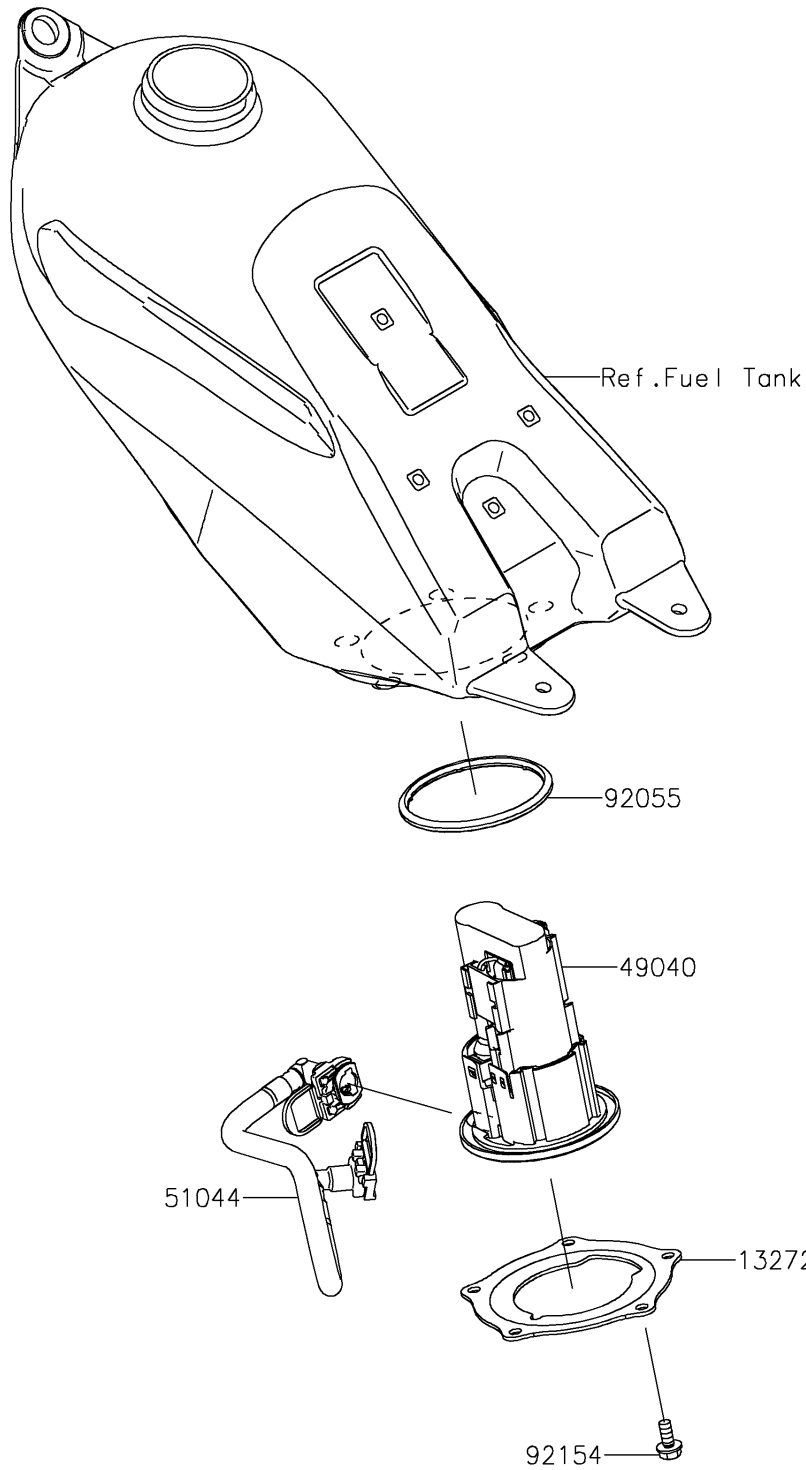

2023 KLX® 230R PARTS DIAGRAM

Fuel Pump

E1520

2023 KLX® 230R PARTS LIST

Fuel Pump

ITEM NAME	PART NUMBER	QUANTITY
PLATE,FUEL PUMP (Ref # 13272)	13272-2614	1
PUMP-FUEL (Ref # 49040)	49040-0780	1
TUBE-ASSY,FUEL (Ref # 51044)	51044-0993	1
RING-O,FUEL PUMP (Ref # 92055)	92055-0920	1
BOLT,FLANGED,6X14 (Ref # 92154)	92154-3963	5