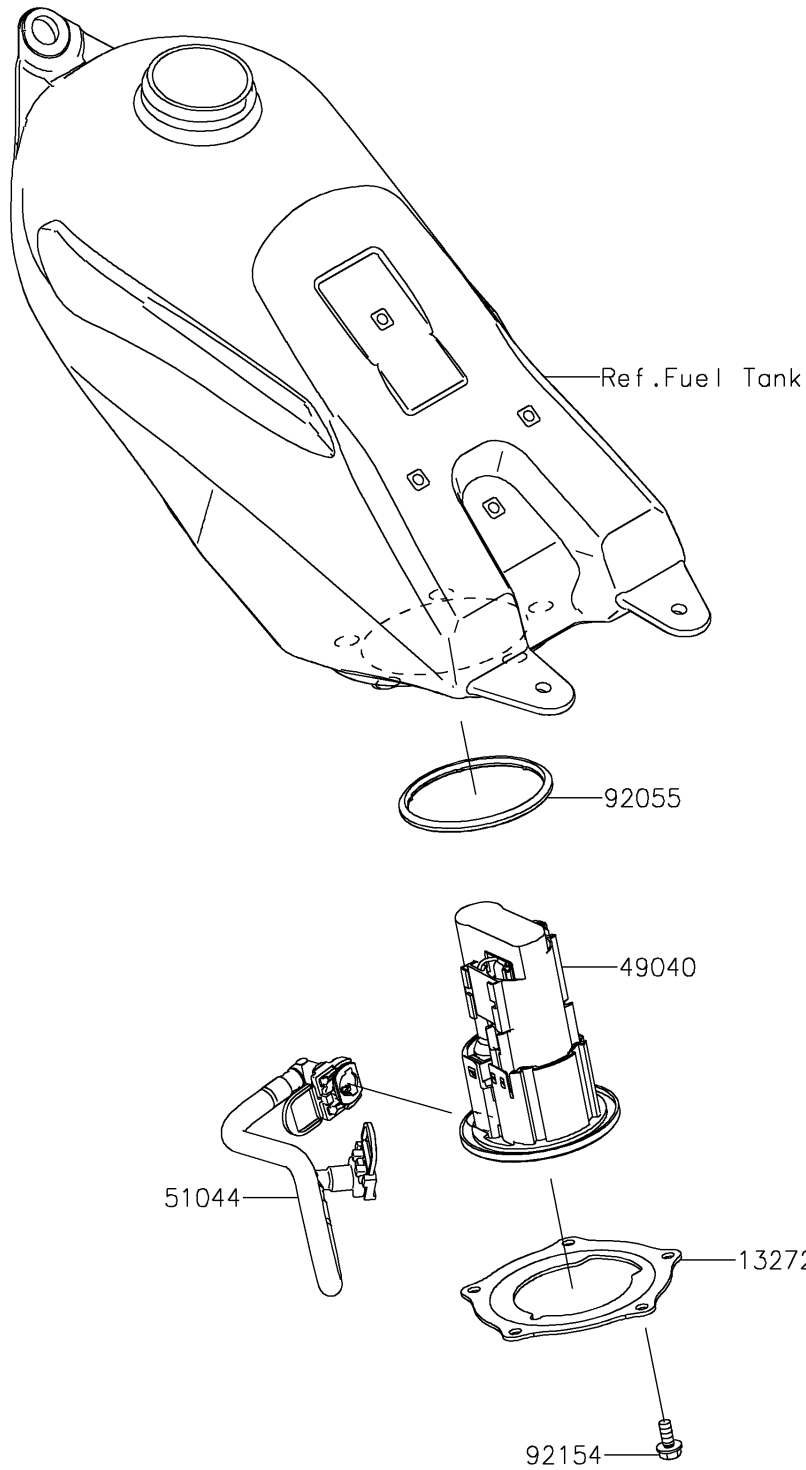

2024 KLX® 230R PARTS DIAGRAM

Fuel Pump

E1520

2024 KLX® 230R PARTS LIST

Fuel Pump

ITEM NAME	PART NUMBER	QUANTITY
PLATE,FUEL PUMP (Ref # 13272)	13272-2614	1
PUMP-FUEL (Ref # 49040)	49040-0780	1
TUBE-ASSY,FUEL (Ref # 51044)	51044-0993	1
RING-O,FUEL PUMP (Ref # 92055)	92055-0920	1
BOLT,FLANGED,6X14 (Ref # 92154)	92154-3963	5