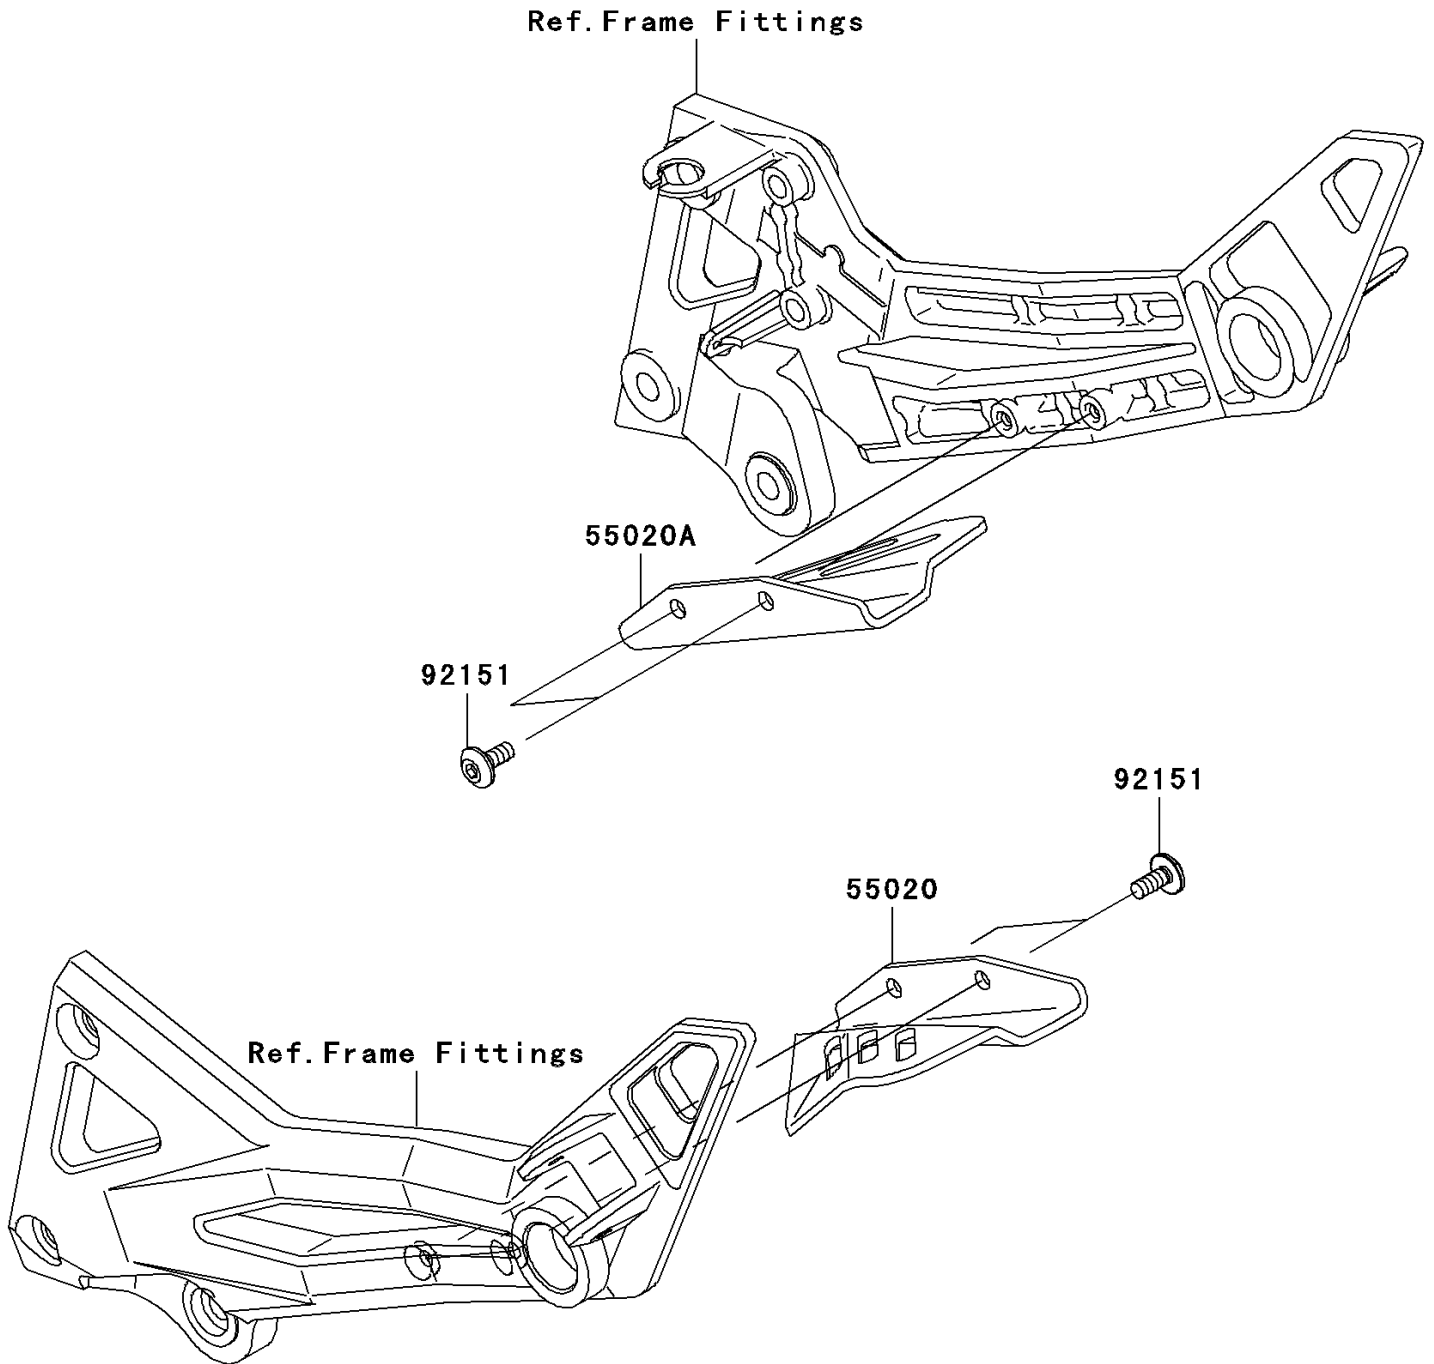

# 2003 Z1000 PARTS DIAGRAM

Optional Parts

F2890

## 2003 Z1000 PARTS LIST

### Optional Parts

ITEM NAME	PART NUMBER	QUANTITY
GUARD,STEP STAY,LH (Ref # 55020)	55020-0097	1
GUARD,STEP STAY,RH (Ref # 55020A)	55020-0098	1
BOLT,SOCKET,6X14 (Ref # 92151)	92151-1654	4