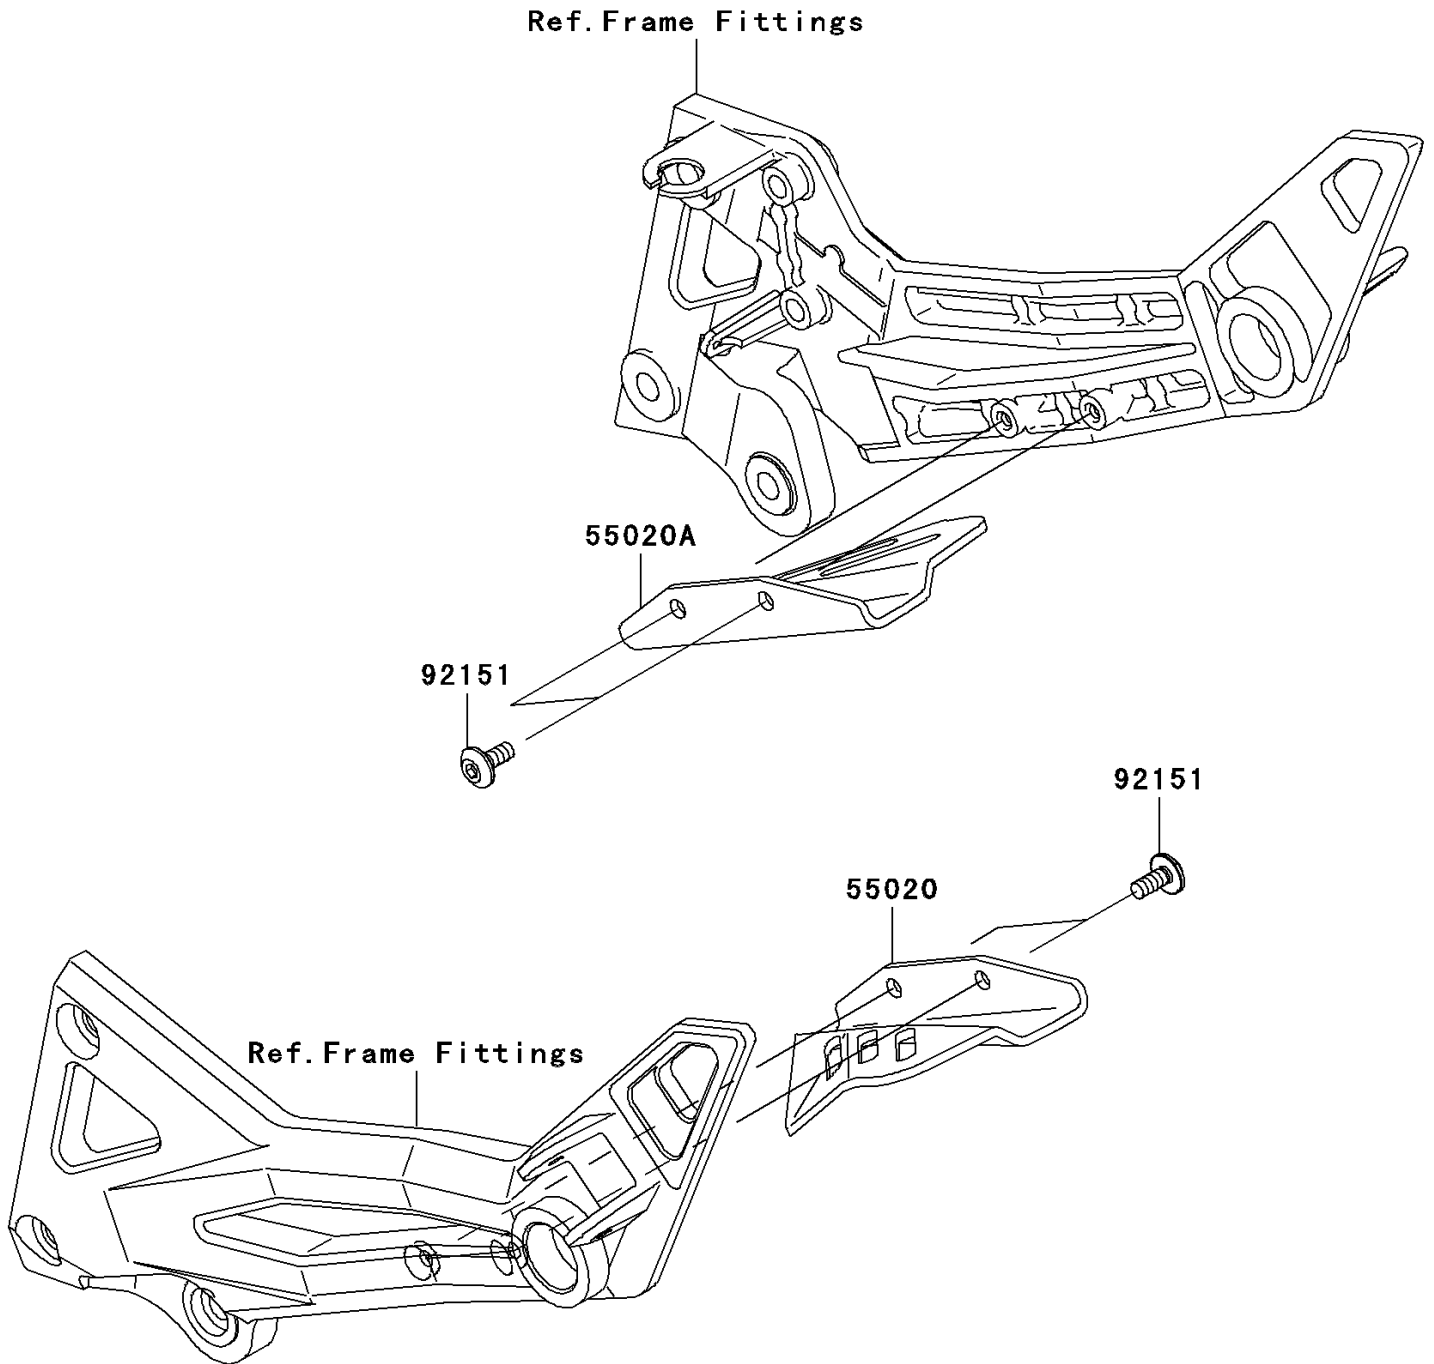

2003 Z1000 PARTS DIAGRAM

Optional Parts

F2890

2003 Z1000 PARTS LIST

Optional Parts

| ITEM NAME | PART NUMBER | QUANTITY |
|-----------------------------------|-------------|----------|
| GUARD,STEP STAY,LH (Ref # 55020) | 55020-0097 | 1 |
| GUARD,STEP STAY,RH (Ref # 55020A) | 55020-0098 | 1 |
| BOLT,SOCKET,6X14 (Ref # 92151) | 92151-1654 | 4 |