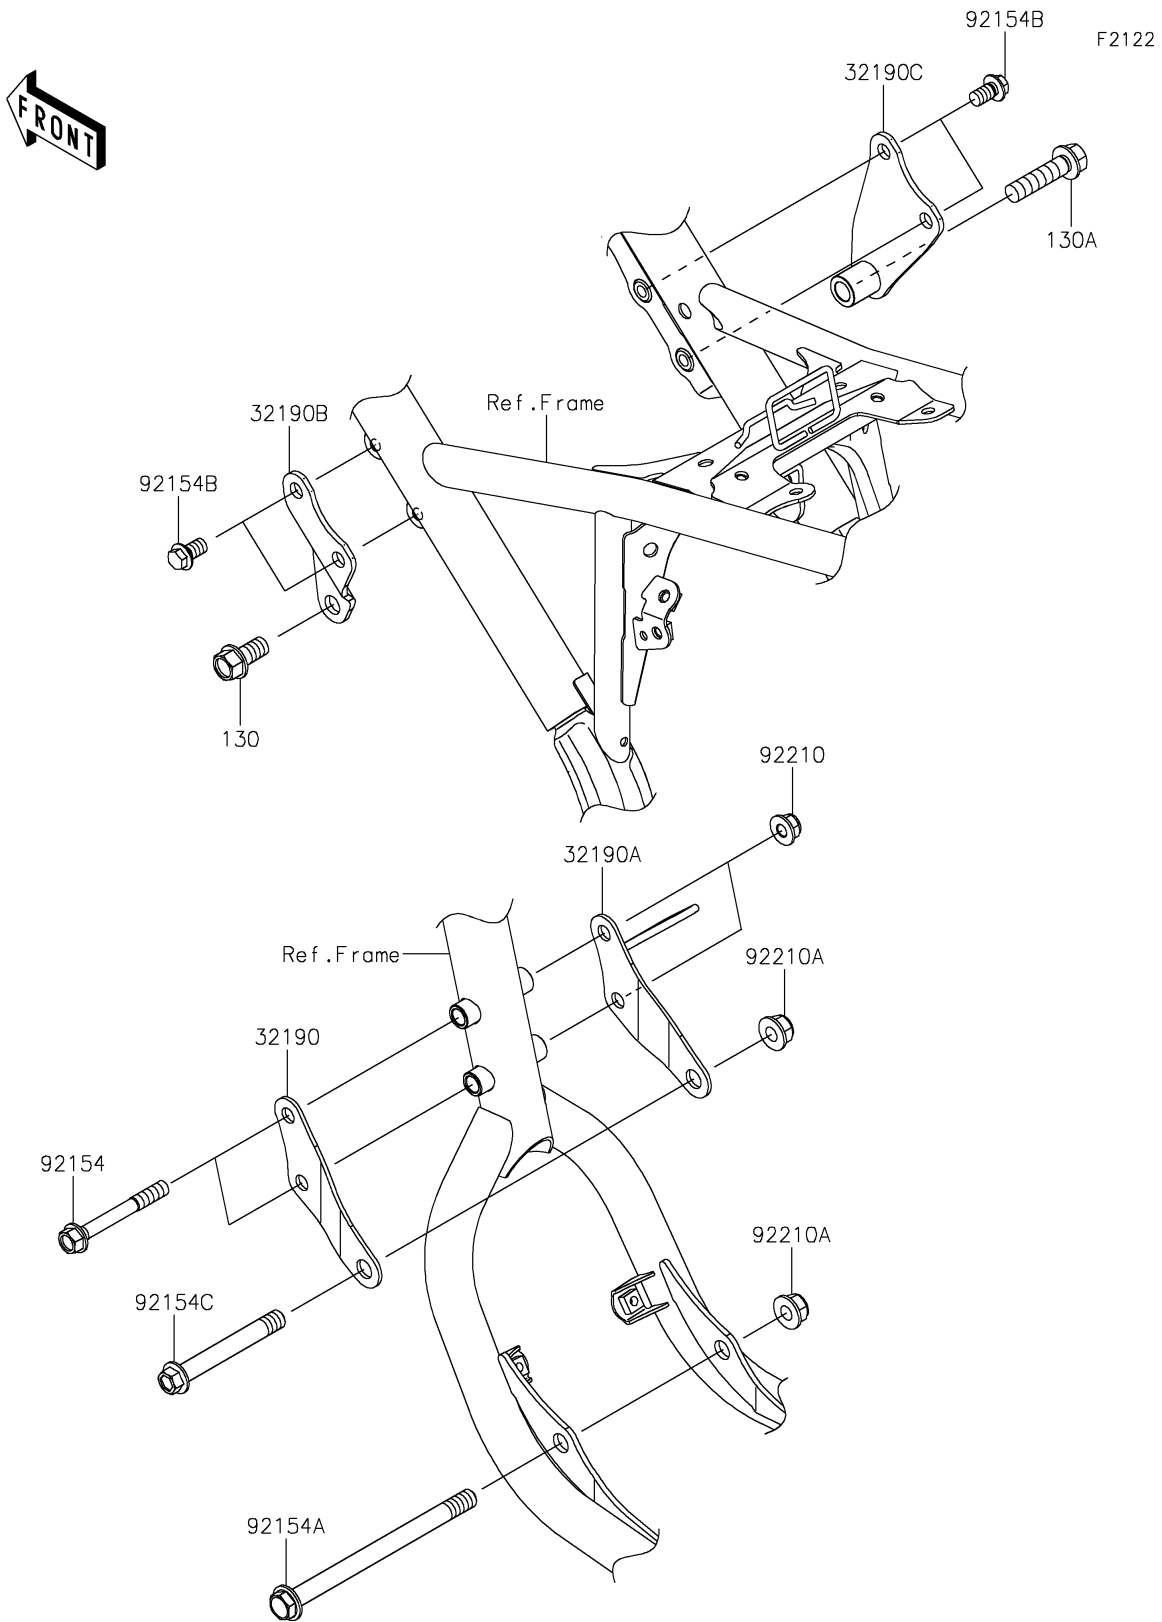

2023 KLX® 230R PARTS DIAGRAM

Engine Mount

2023 KLX® 230R PARTS LIST

Engine Mount

ITEM NAME	PART NUMBER	QUANTITY
BRACKET-ENGINE,FR,LH (Ref # 32190)	32190-0793	1
BRACKET-ENGINE,FR,RH (Ref # 32190A)	32190-0794	1
BRACKET-ENGINE,HEAD,LH (Ref # 32190B)	32190-0796	1
BRACKET-ENGINE,HEAD,RH (Ref # 32190C)	32190-0797	1
BOLT,FLANGED,8X65 (Ref # 92154)	92154-3896	2
BOLT,FLANGED,10X137 (Ref # 92154A)	92154-3897	1
BOLT,FLANGED,8X14 (Ref # 92154B)	92154-3913	4
BOLT,FLANGED,10X77 (Ref # 92154C)	92154-4041	1
NUT,8MM (Ref # 92210)	92210-0570	2
NUT,LOCK,FLANGED,10MM (Ref # 92210A)	92210-1080	2
BOLT-FLANGED,10X20 (Ref # 130)	130CA1020	1
BOLT-FLANGED,10X40 (Ref # 130A)	130CA1040	1