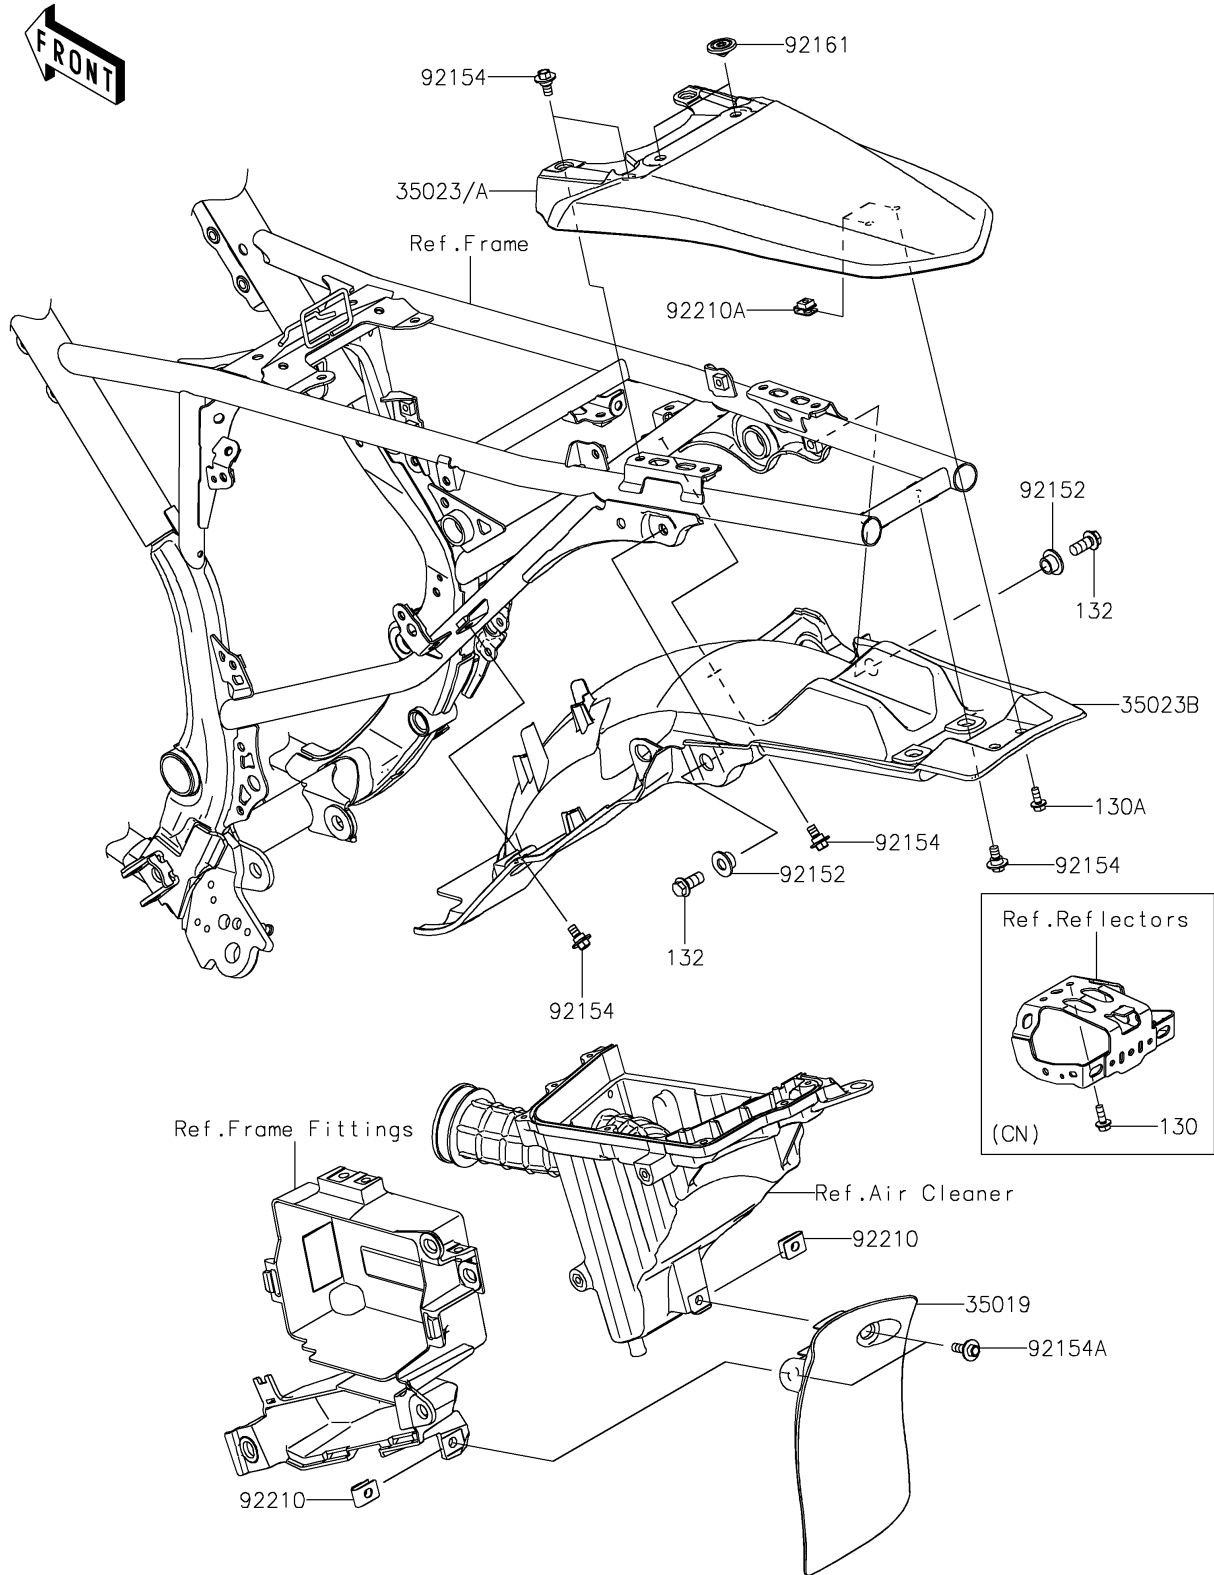

2024 KLX® 230R PARTS DIAGRAM

Rear Fender(s)

F2172

2024 KLX® 230R PARTS LIST

Rear Fender(s)

ITEM NAME	PART NUMBER	QUANTITY
FLAP (Ref # 35019)	35019-0664	1
FENDER-REAR,L.GREEN (Ref # 35023)	35023-0451-290	1
FENDER-REAR,B.GRAY (Ref # 35023A)	35023-0451-67A	1
FENDER-REAR (Ref # 35023B)	35023-0452	1
COLLAR (Ref # 92152)	92152-2542	2
BOLT,FLANGED,6X9 (Ref # 92154)	92154-0546	8
BOLT,FLANGED,6X28 (Ref # 92154A)	92154-1739	2
DAMPER,8X22X10 (Ref # 92161)	92161-1685	2
NUT,6MM (Ref # 92210)	92210-0218	2
NUT,PLATE,5MM (Ref # 92210A)	92210-0262	2
BOLT-FLANGED,5X14 (Ref # 130)	130BA0514	2
BOLT-FLANGED,5X12 (Ref # 130A)	130BB0512	2
BOLT-FLANGED-SMALL,8X18 (Ref # 132)	132BA0818	2