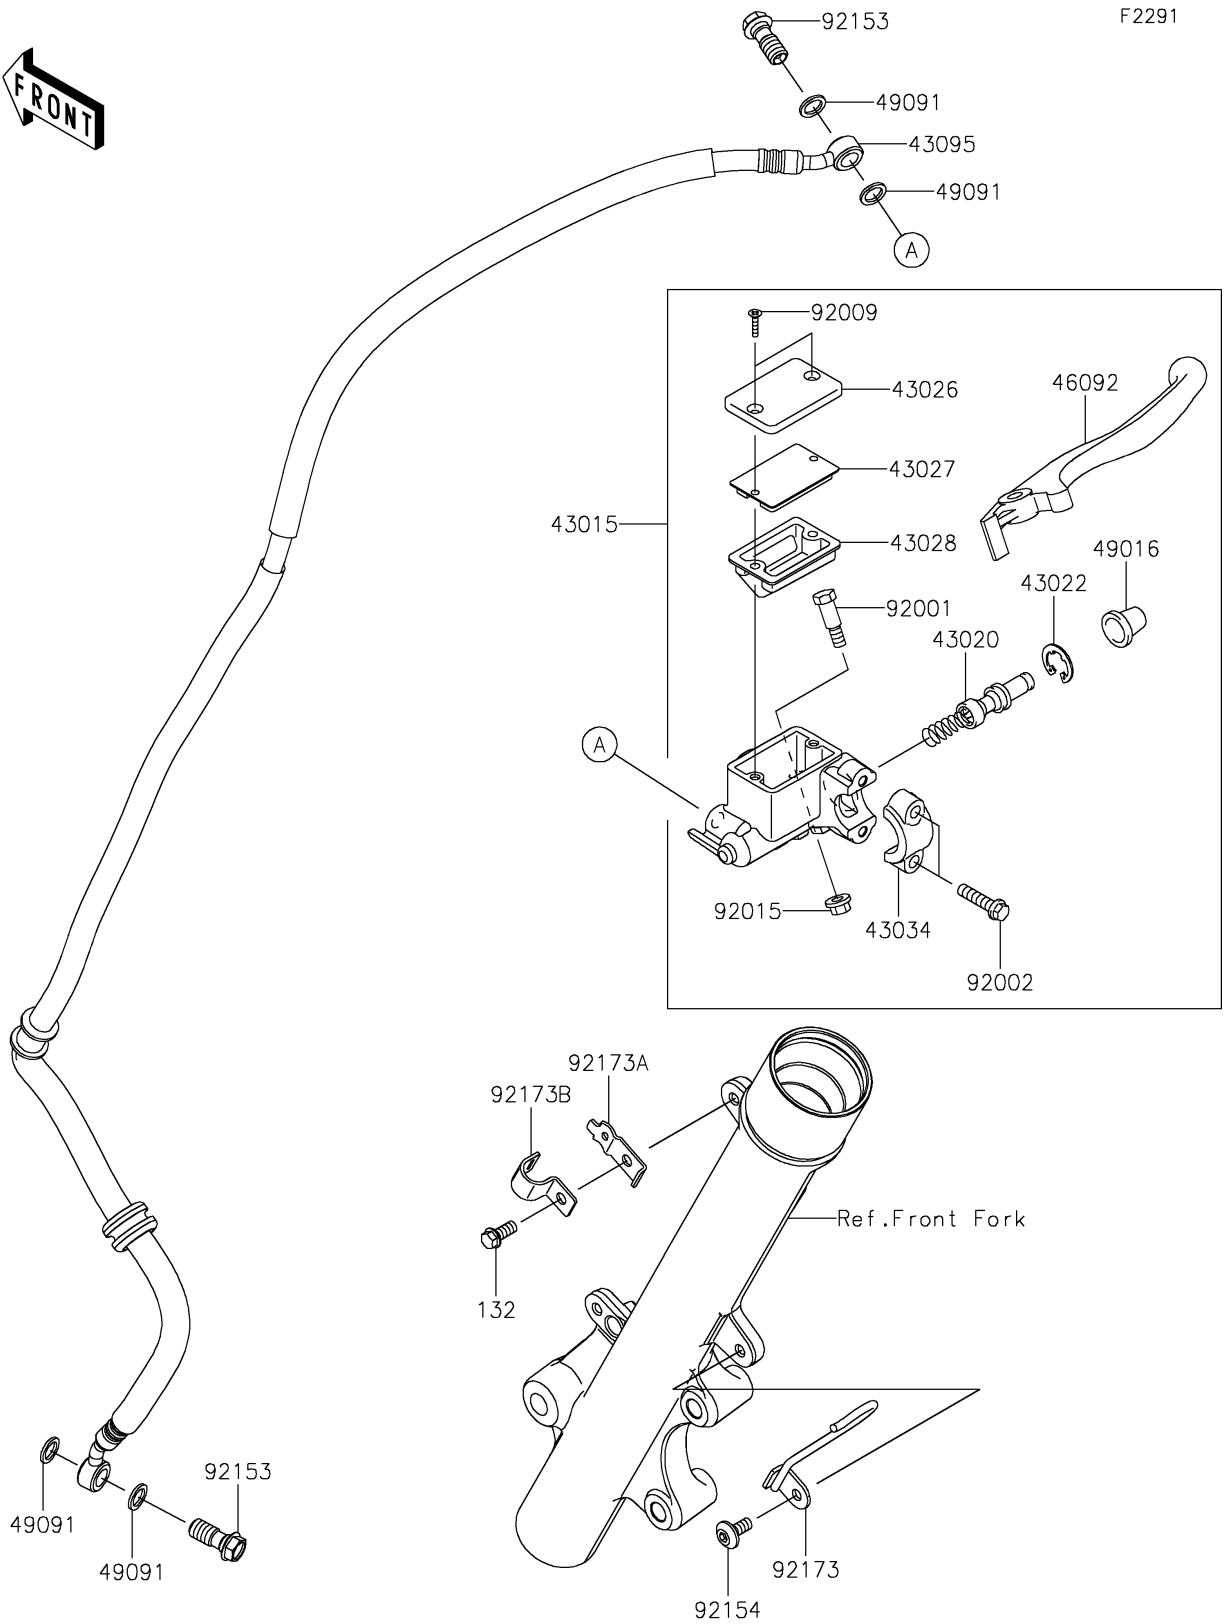

# 2024 KLX230R PARTS DIAGRAM

## Front Master Cylinder

F2291

## 2024 KLX230R PARTS LIST

### Front Master Cylinder

ITEM NAME	PART NUMBER	QUANTITY
CYLINDER-ASSY-MASTER,FR (Ref # 43015)	43015-0726	1
PISTON-COMP-BRAKE (Ref # 43020)	43020-0036	1
STOPPER-BRAKE,PISTON (Ref # 43022)	43022-0004	1
CAP-BRAKE (Ref # 43026)	43026-1082	1
PLATE-DIAPHRAGM (Ref # 43027)	43027-1057	1
DIAPHRAGM (Ref # 43028)	43028-1061	1
HOLDER-BRAKE,MASTER CYLINDER (Ref # 43034)	43034-1016	1
HOSE-BRAKE,M/CYLINDER-CALIPER (Ref # 43095)	43095-1733	1
LEVER-GRIP,FRONT BRAKE (Ref # 46092)	46092-0044	1
COVER-SEAL,MASTER CYLINDER (Ref # 49016)	49016-1044	1
WASHER-SEAL,10.1X14.5X1.5 (Ref # 49091)	49091-0001	4
BOLT,FRONT BRAKE LEVER (Ref # 92001)	92001-1728	1
BOLT (Ref # 92002)	92002-1894	2
SCREW,4MM (Ref # 92009)	92009-1458	2
NUT,FLANGED,6MM,BLACK (Ref # 92015)	92015-1233	1
BOLT,OIL,L=23 (Ref # 92153)	92153-0029	2
BOLT,SOCKET,6X14 (Ref # 92154)	92154-3763	1
CLAMP,BRAKE HOSE,CALIPER (Ref # 92173)	92173-1972	1
CLAMP,BRAKE HOSE,FORK (Ref # 92173A)	92173-1974	1
CLAMP,BRAKE HOSE,FORK (Ref # 92173B)	92173-1975	1
BOLT-FLANGED-SMALL,6X14 (Ref # 132)	132BA0614	1