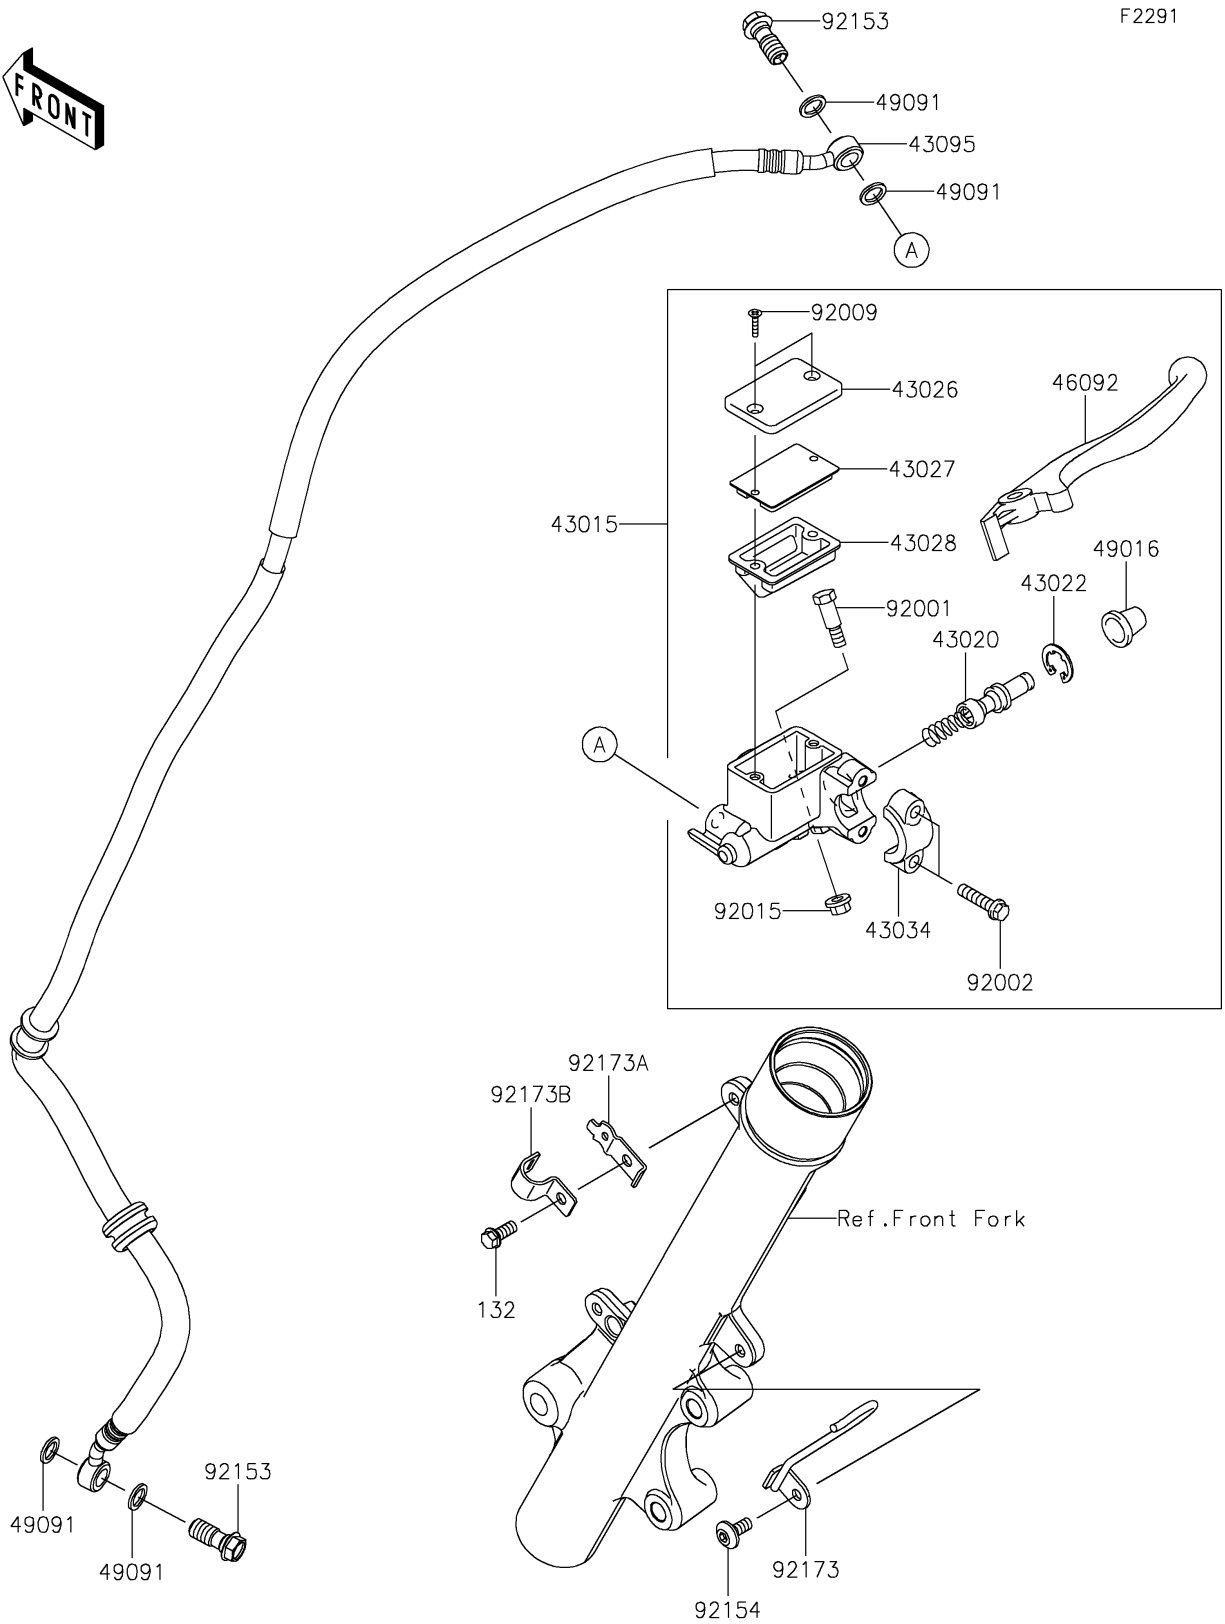

2024 KLX® 230R PARTS DIAGRAM

Front Master Cylinder

F2291

2024 KLX® 230R PARTS LIST

Front Master Cylinder

ITEM NAME	PART NUMBER	QUANTITY
CYLINDER-ASSY-MASTER,FR (Ref # 43015)	43015-0726	1
PISTON-COMP-BRAKE (Ref # 43020)	43020-0036	1
STOPPER-BRAKE,PISTON (Ref # 43022)	43022-0004	1
CAP-BRAKE (Ref # 43026)	43026-1082	1
PLATE-DIAPHRAGM (Ref # 43027)	43027-1057	1
DIAPHRAGM (Ref # 43028)	43028-1061	1
HOLDER-BRAKE,MASTER CYLINDER (Ref # 43034)	43034-1016	1
HOSE-BRAKE,M/CYLINDER-CALIPER (Ref # 43095)	43095-1733	1
LEVER-GRIP,FRONT BRAKE (Ref # 46092)	46092-0044	1
COVER-SEAL,MASTER CYLINDER (Ref # 49016)	49016-1044	1
WASHER-SEAL,10.1X14.5X1.5 (Ref # 49091)	49091-0001	4
BOLT,FRONT BRAKE LEVER (Ref # 92001)	92001-1728	1
BOLT (Ref # 92002)	92002-1894	2
SCREW,4MM (Ref # 92009)	92009-1458	2
NUT,FLANGED,6MM,BLACK (Ref # 92015)	92015-1233	1
BOLT,OIL,L=23 (Ref # 92153)	92153-0029	2
BOLT,SOCKET,6X14 (Ref # 92154)	92154-3763	1
CLAMP,BRAKE HOSE,CALIPER (Ref # 92173)	92173-1972	1
CLAMP,BRAKE HOSE,FORK (Ref # 92173A)	92173-1974	1
CLAMP,BRAKE HOSE,FORK (Ref # 92173B)	92173-1975	1
BOLT-FLANGED-SMALL,6X14 (Ref # 132)	132BA0614	1