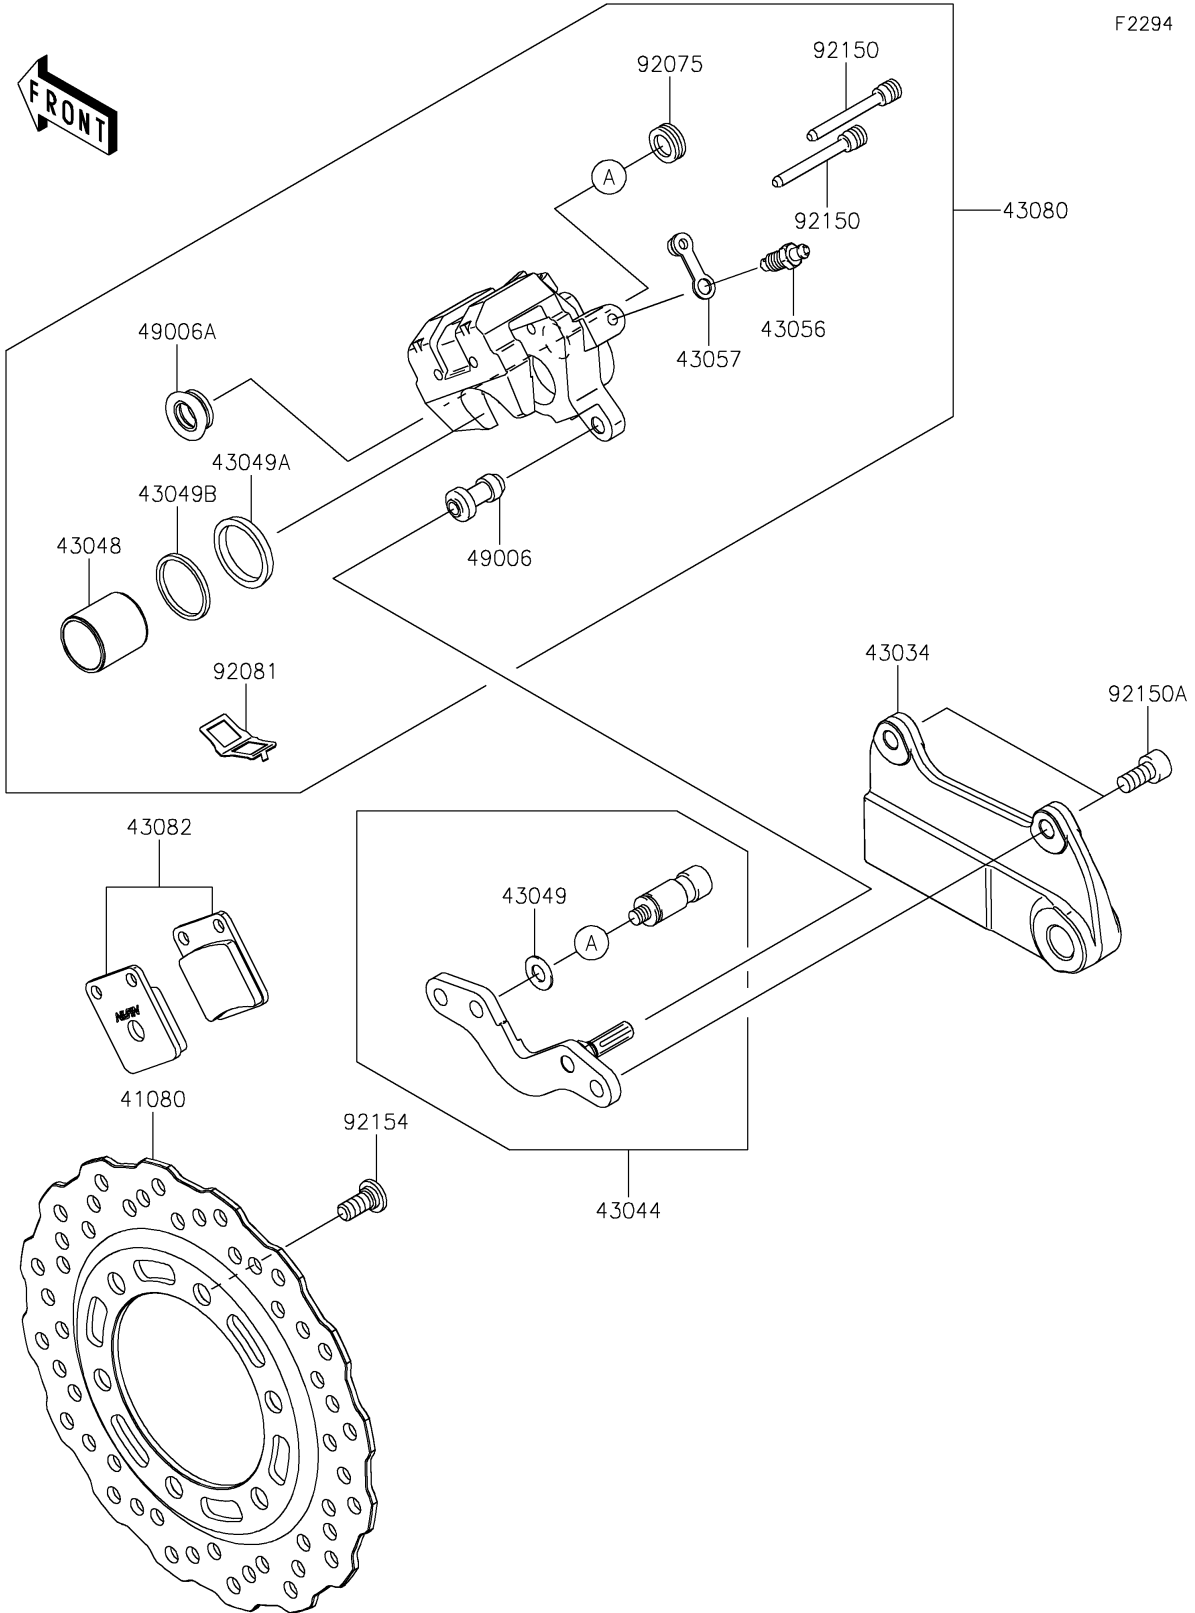

2024 KLX® 230R PARTS DIAGRAM

Rear Brake

2024 KLX® 230R PARTS LIST

Rear Brake

ITEM NAME	PART NUMBER	QUANTITY
DISC,RR (Ref # 41080)	41080-0702	1
HOLDER-BRAKE,RR (Ref # 43034)	43034-0125	1
HOLDER-COMP-CALIPER,RR (Ref # 43044)	43044-1076	1
PISTON-CALIPER (Ref # 43048)	43048-1090	1
PACKING (Ref # 43049)	43049-1025	1
PACKING,PISTON SEAL (Ref # 43049A)	43049-1060	1
PACKING,PISTON SEAL (Ref # 43049B)	43049-1061	1
BREATHER-BRAKE (Ref # 43056)	43056-0004	1
CAP-BREATHER (Ref # 43057)	43057-1001	1
CALIPER-SUB-ASSY,RR (Ref # 43080)	43080-0078	1
PAD-ASSY-BRAKE (Ref # 43082)	43082-0159	1
BOOT,CALIPER (Ref # 49006)	49006-1088	1
BOOT,CALIPER (Ref # 49006A)	49006-1089	1
DAMPER (Ref # 92075)	92075-1414	1
SPRING,PAD (Ref # 92081)	92081-1502	1
BOLT (Ref # 92150)	92150-1144	2
BOLT,SOCKET,8X16 (Ref # 92150A)	92150-1840	2
BOLT,SOCKET,8X18 (Ref # 92154)	92154-3951	6