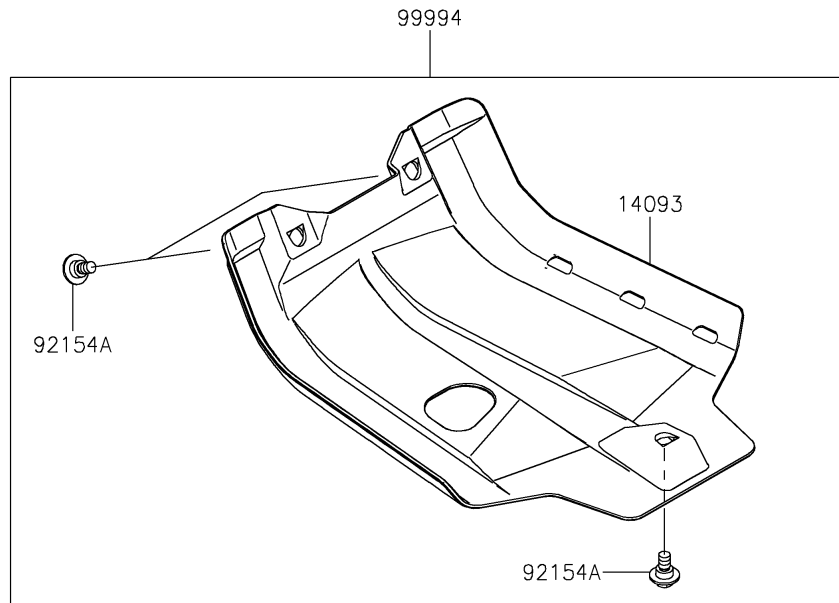

# 2023 KLX® 230R PARTS DIAGRAM

Accessory(Frame Cover)

F2910

## 2023 KLX® 230R PARTS LIST

Accessory(Frame Cover)

ITEM NAME	PART NUMBER	QUANTITY
COVER,SKID PLATE (Ref # 14093)	14093-1040	1
COVER-ASSY,FRAME,LH (Ref # 16146)	16146-0867	1
COVER-ASSY,FRAME,RH (Ref # 16146A)	16146-0868	1
PAD,15X25X10 (Ref # 39156)	39156-2489	2
NUT (Ref # 92015)	92015-1700	2
BAND,L=202 (Ref # 92072)	92072-1195	2
BOLT,FLANGED-SMALL,6X16 (Ref # 92154)	92154-1183	2
BOLT,FLANGED,6X9 (Ref # 92154A)	92154-4084	3
DAMPER (Ref # 92161)	92161-1591	1
SKID PLATE (Ref # 99994)	99994-1246	1
COVER-FRAME (Ref # 99994A)	99994-1466	1