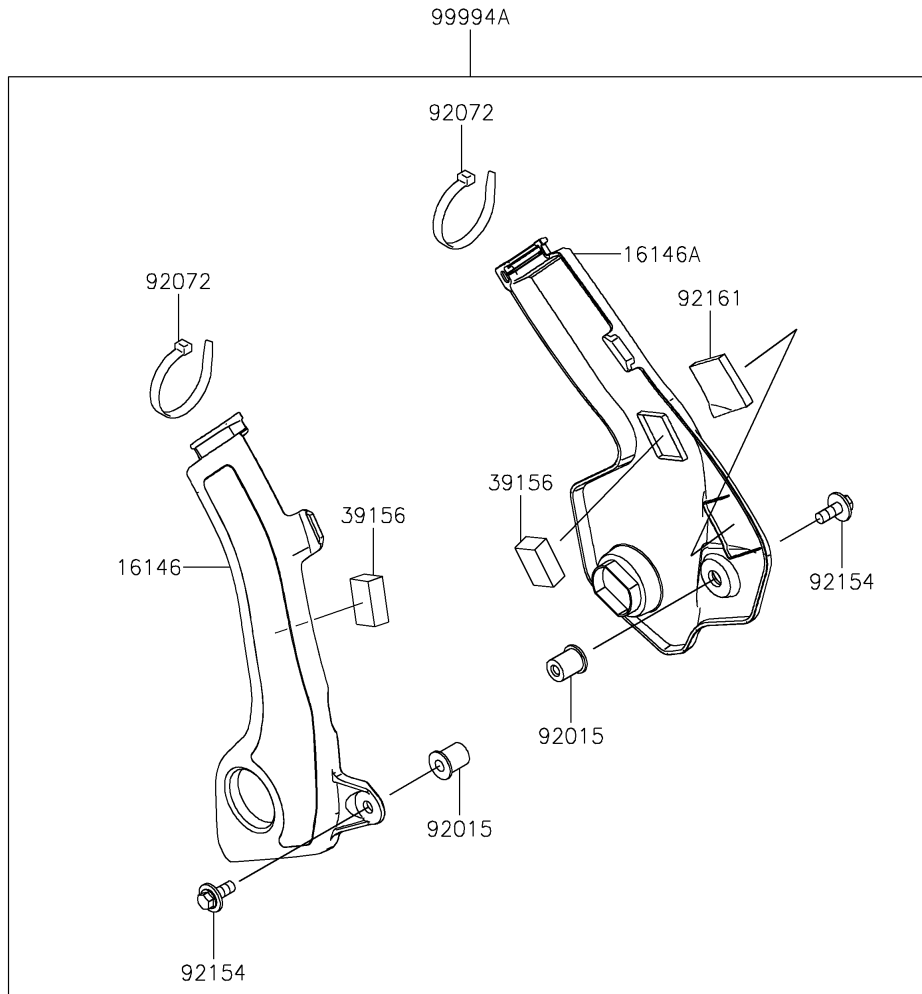

# 2023 KLX® 230R PARTS DIAGRAM

Accessory(Frame Cover)

F2910

## 2023 KLX® 230R PARTS LIST

Accessory(Frame Cover)

ITEM NAME	PART NUMBER	QUANTITY
COVER,SKID PLATE (Ref # 14093)	14093-1040	1
COVER-ASSY,FRAME,LH (Ref # 16146)	16146-0867	1
COVER-ASSY,FRAME,RH (Ref # 16146A)	16146-0868	1
PAD,15X25X10 (Ref # 39156)	39156-2489	2
NUT (Ref # 92015)	92015-1700	2
BAND,L=202 (Ref # 92072)	92072-1195	2
BOLT,FLANGED-SMALL,6X16 (Ref # 92154)	92154-1183	2
BOLT,FLANGED,6X9 (Ref # 92154A)	92154-4084	3
DAMPER (Ref # 92161)	92161-1591	1
SKID PLATE (Ref # 99994)	99994-1246	1
COVER-FRAME (Ref # 99994A)	99994-1466	1