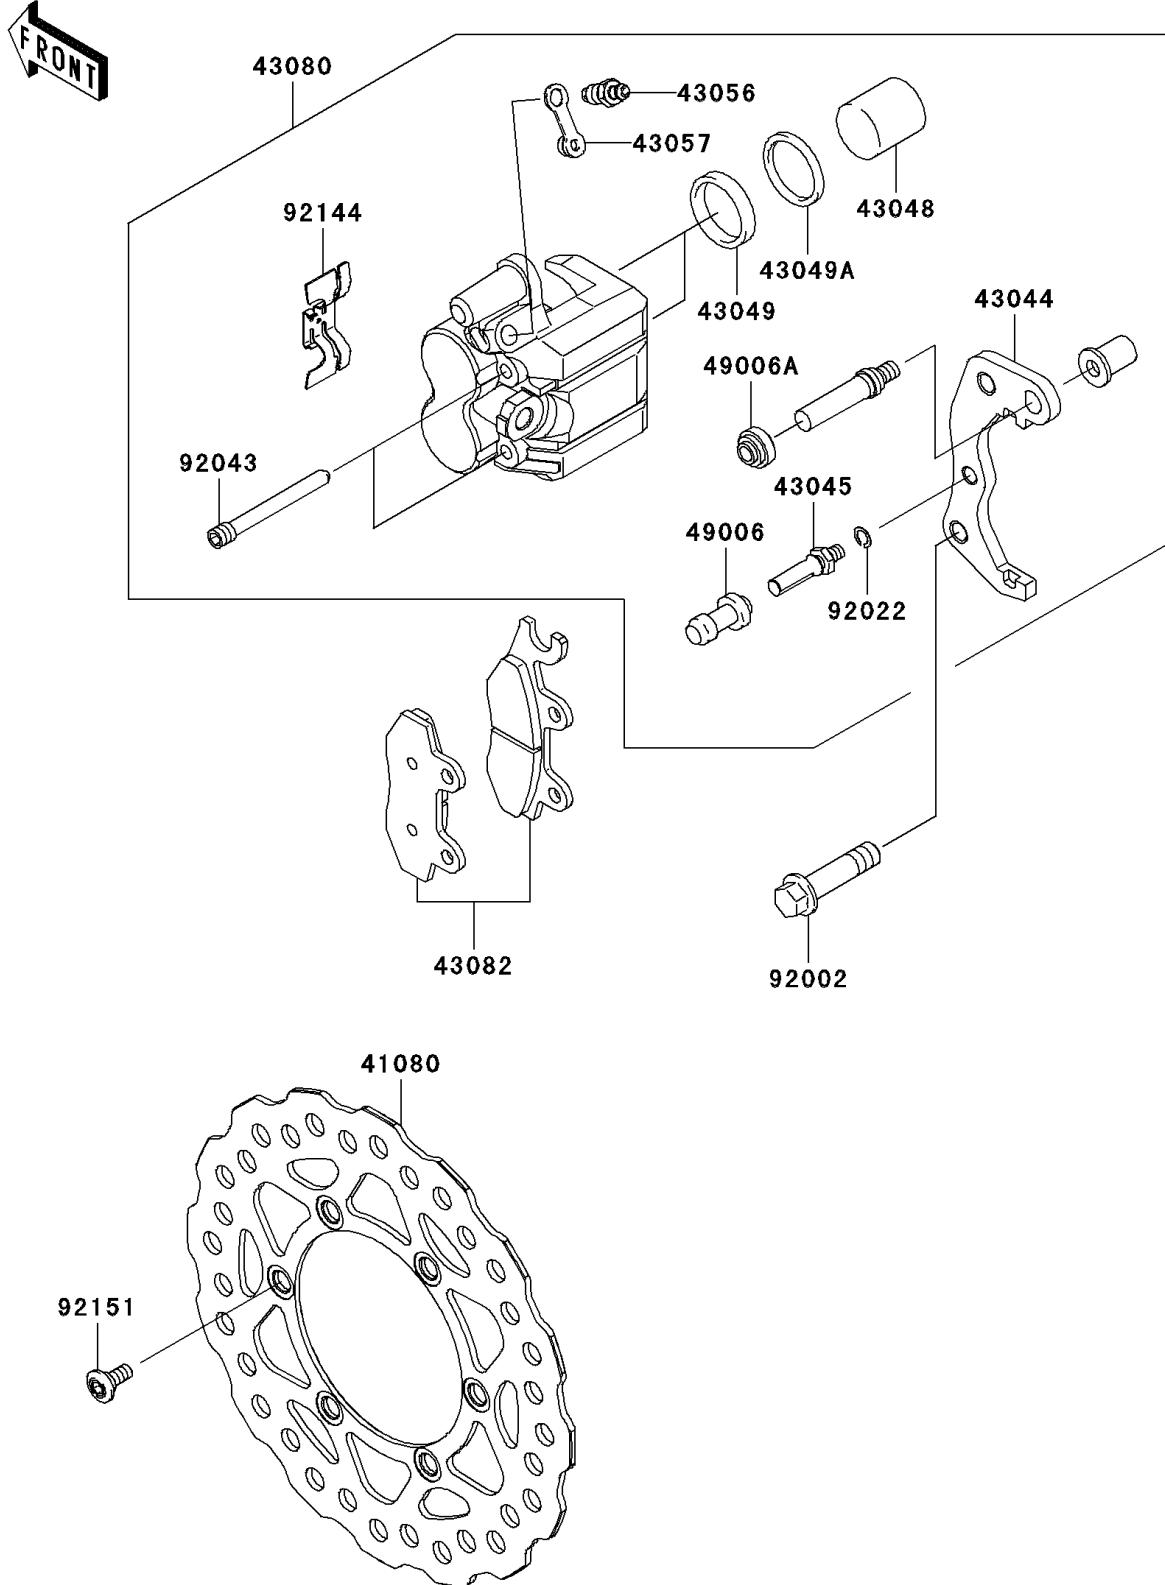

2009 KLX®140L PARTS DIAGRAM

Front Brake

F2292

2009 KLX®140L PARTS LIST

Front Brake

ITEM NAME	PART NUMBER	QUANTITY
-----------	-------------	----------