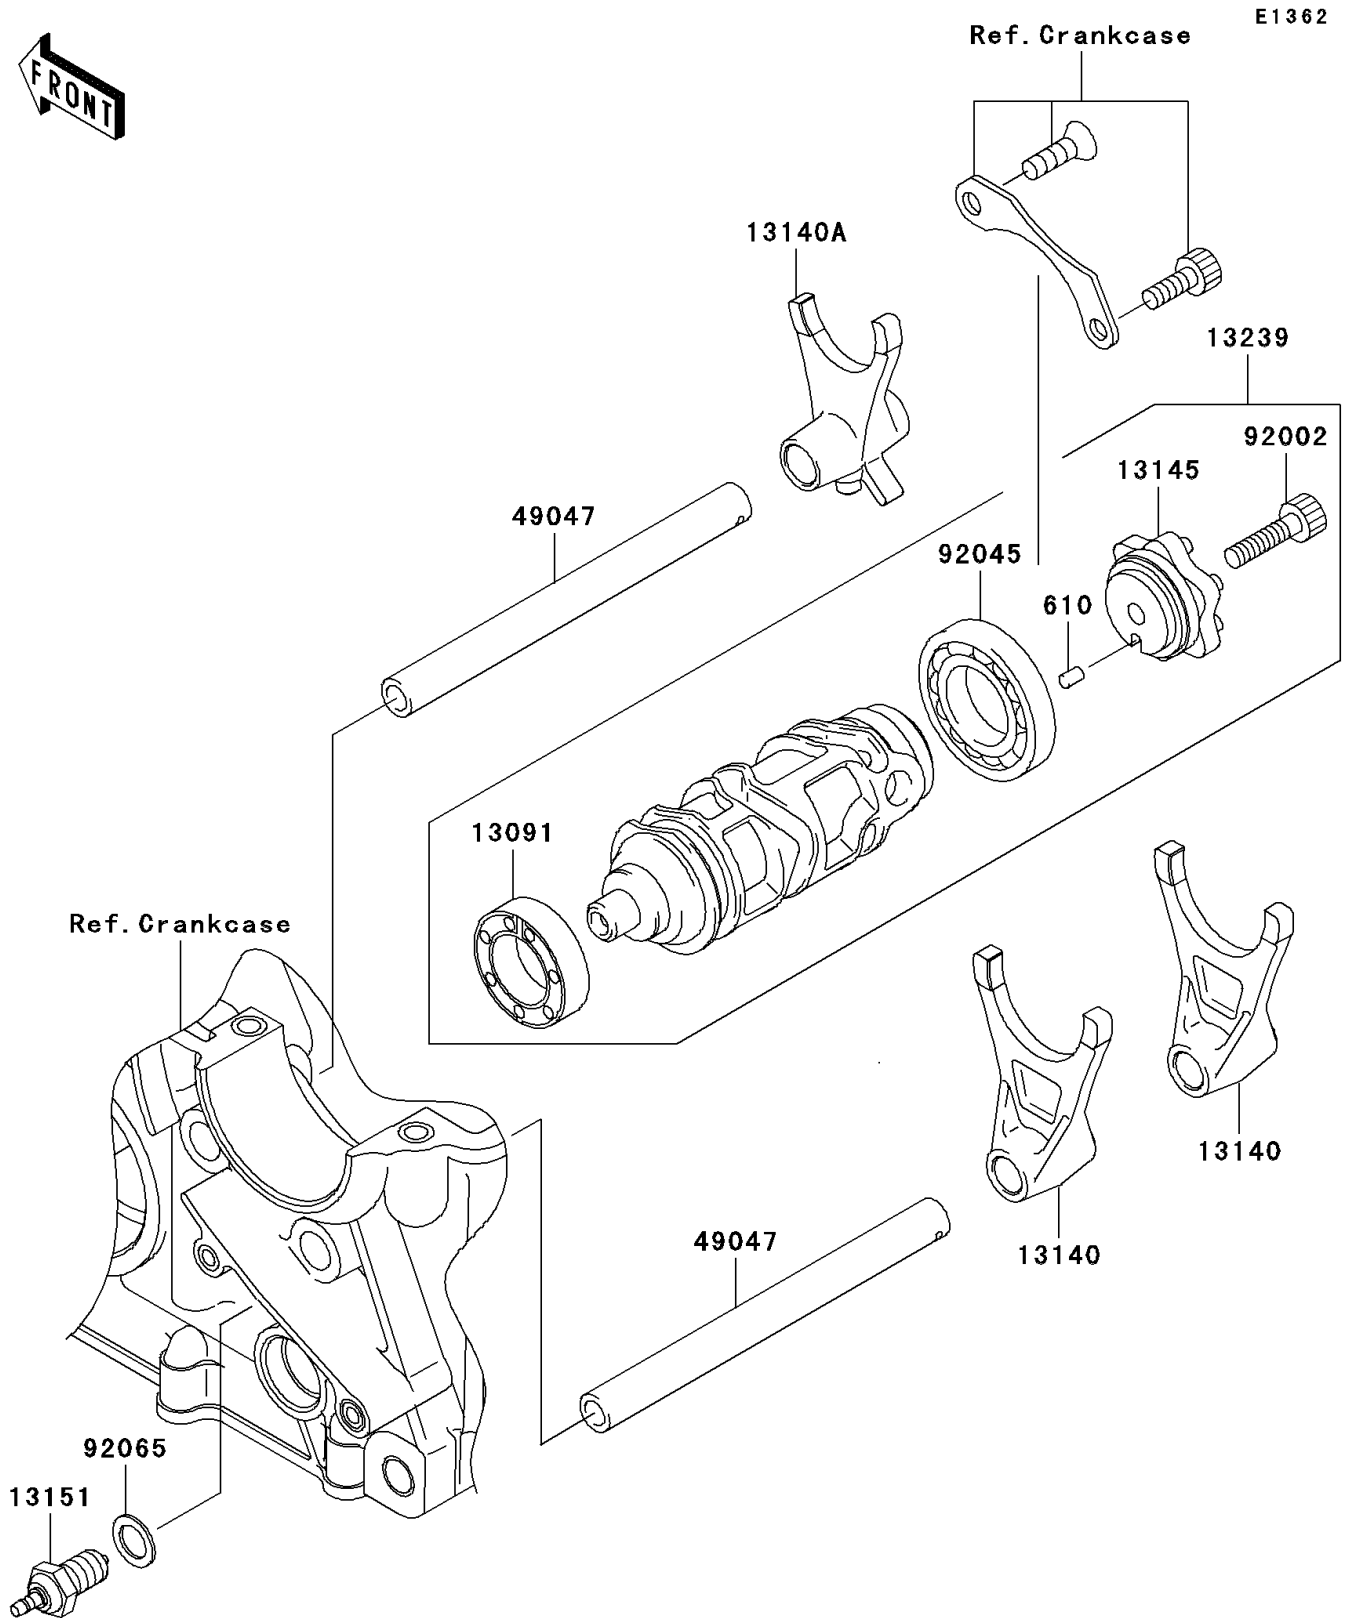

2004 Z1000 (European) PARTS DIAGRAM

Gear Change Drum/Shift Fork(s)

2004 Z1000 (European) PARTS LIST

Gear Change Drum/Shift Fork(s)

ITEM NAME	PART NUMBER	QUANTITY
ROLLER,4X6 (Ref # 610)	610A0406	1
HOLDER (Ref # 13091)	13091-1791	1
FORK-SHIFT,OUTPUT (Ref # 13140)	13140-1266	2
FORK-SHIFT,INPUT (Ref # 13140A)	13140-1317	1
CAM-CHANGE DRUM (Ref # 13145)	13145-0002	1
SWITCH-COMP (Ref # 13151)	13151-1085	1
DRUM-ASSY-CHANGE (Ref # 13239)	13239-0002	1
ROD-SHIFT (Ref # 49047)	49047-0010	2
BOLT,SOCKET,6X25 (Ref # 92002)	92002-1696	1
BEARING-BALL,16005(NTN) (Ref # 92045)	92045-1045	1
GASKET,10.5X16X1 (Ref # 92065)	92065-058	1