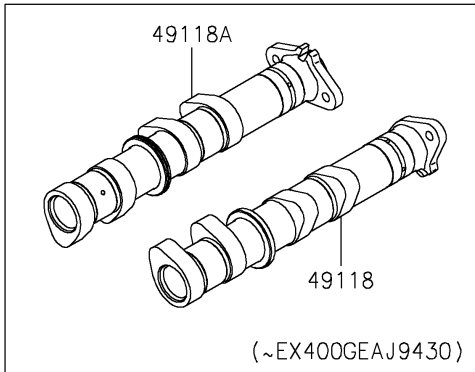

2023 Ninja® 400 ABS PARTS DIAGRAM

Camshaft(s)/Tensioner

E1230

2023 Ninja® 400 ABS PARTS LIST

Camshaft(s)/Tensioner

ITEM NAME	PART NUMBER	QUANTITY
-----------	-------------	----------