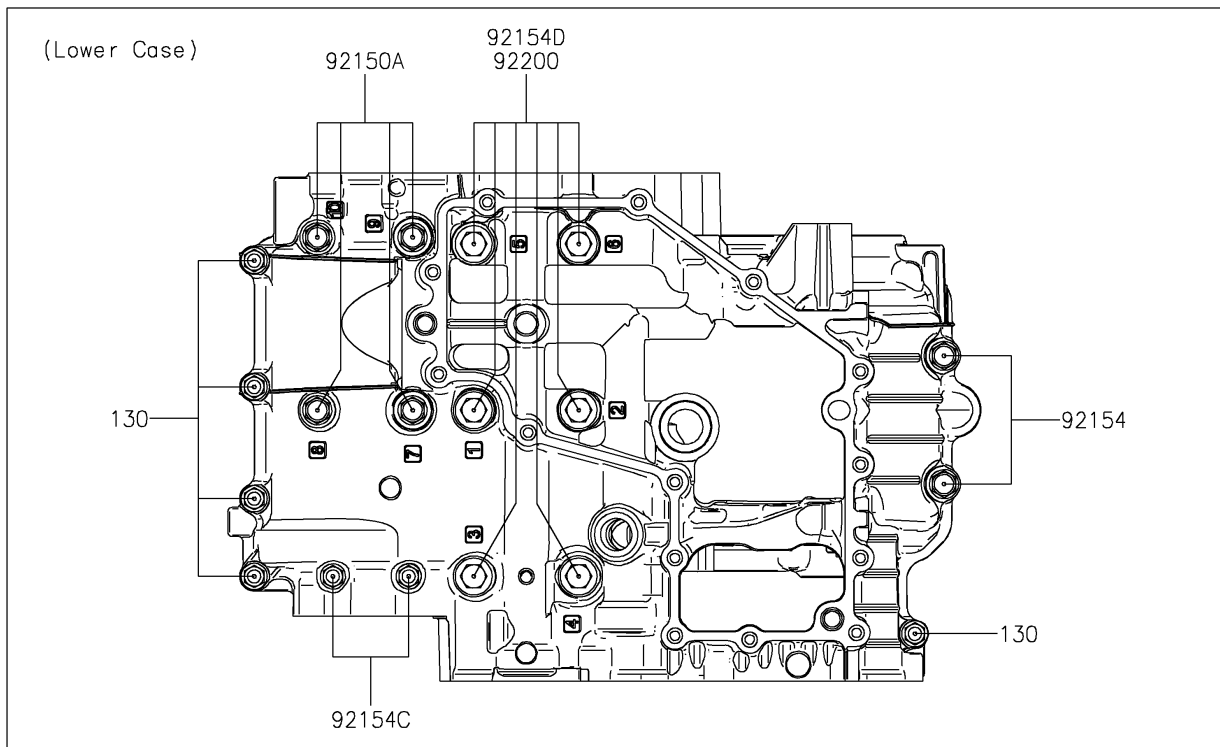

2023 Ninja® 400 ABS PARTS DIAGRAM

Crankcase Bolt Pattern

E1412

2023 Ninja® 400 ABS PARTS LIST

Crankcase Bolt Pattern

ITEM NAME	PART NUMBER	QUANTITY
-----------	-------------	----------