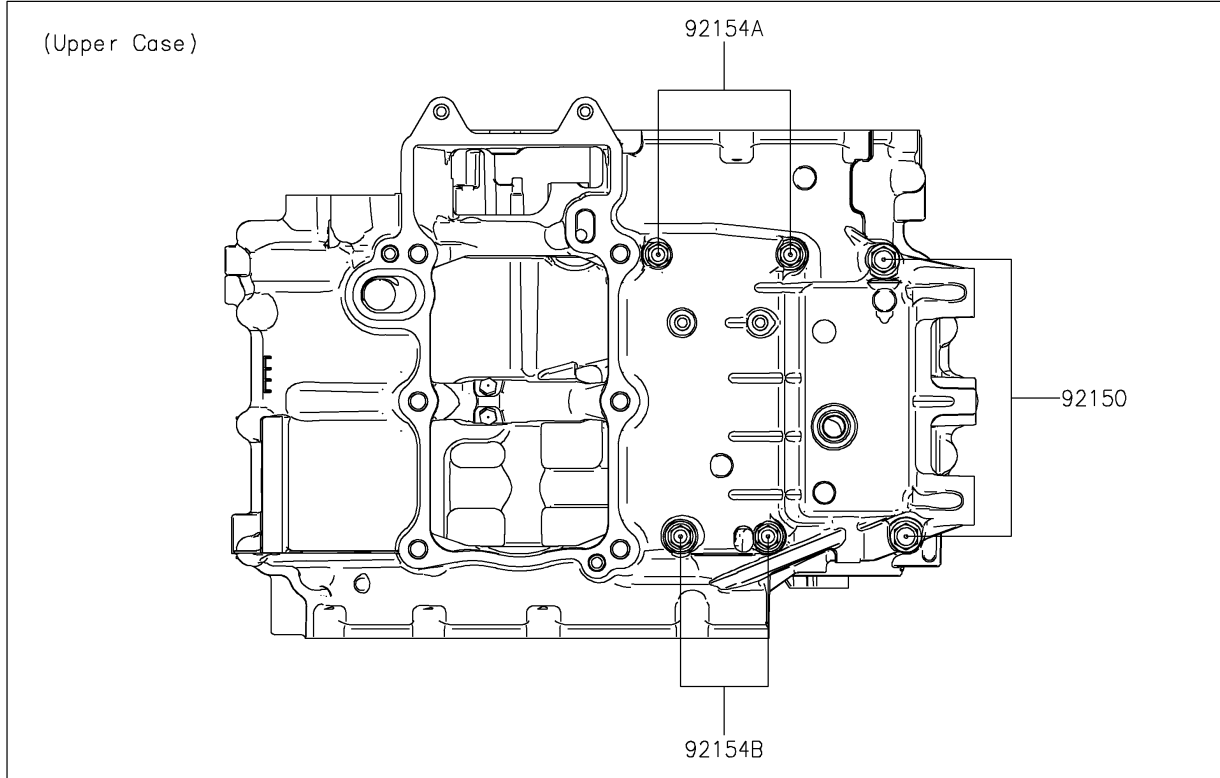

2023 Ninja® 400 ABS PARTS DIAGRAM

Crankcase Bolt Pattern

E1412

2023 Ninja® 400 ABS PARTS LIST

Crankcase Bolt Pattern

ITEM NAME	PART NUMBER	QUANTITY
-----------	-------------	----------