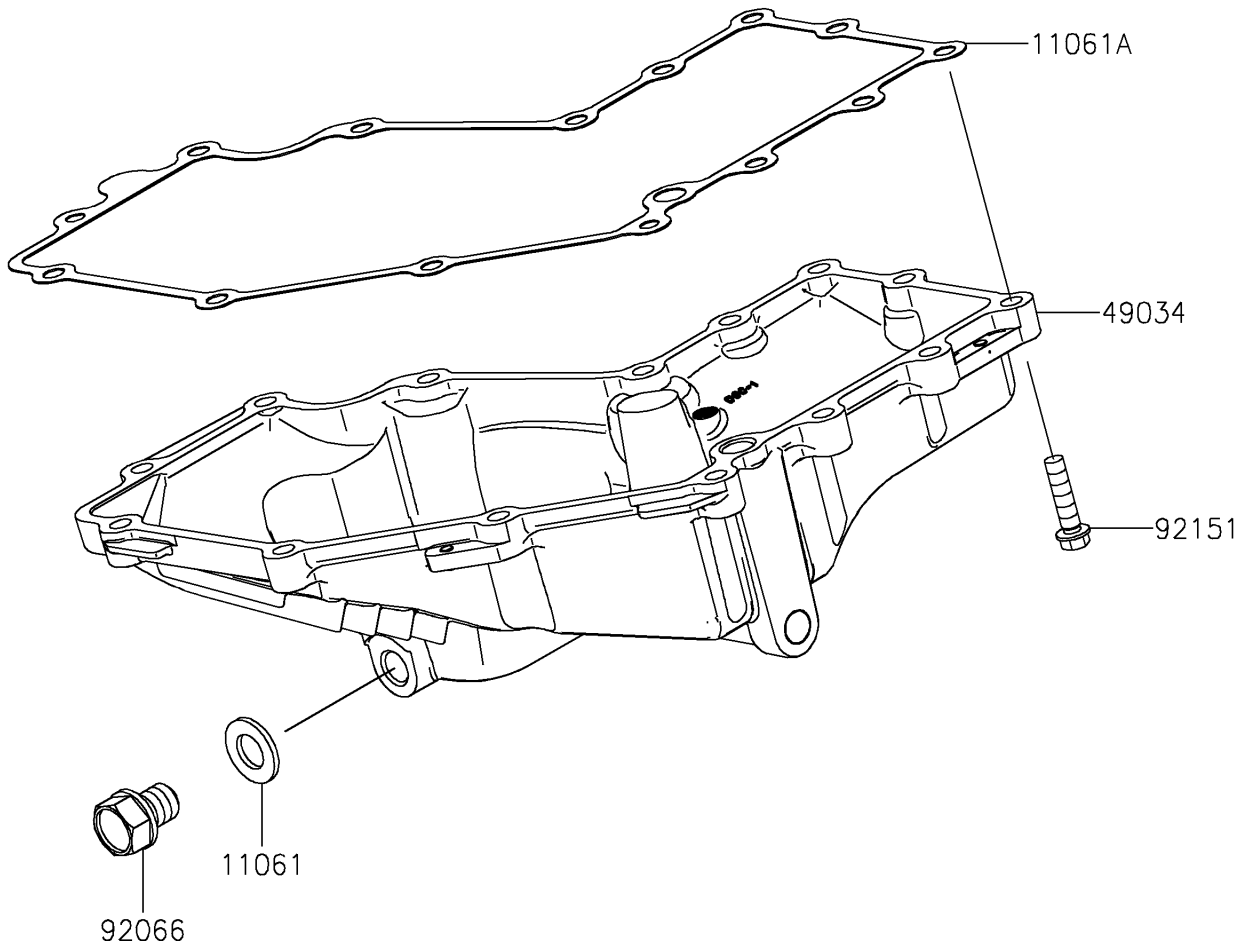

# 2023 Ninja® 400 ABS PARTS DIAGRAM

Oil Pan

E1434

## 2023 Ninja® 400 ABS PARTS LIST

### Oil Pan

ITEM NAME	PART NUMBER	QUANTITY
GASKET,12X22X2 (Ref # 11061)	11061-0417	1
GASKET,OILPAN (Ref # 11061A)	11061-1251	1
PAN-OIL (Ref # 49034)	49034-0568	1
PLUG,OIL DRAIN,12X15 (Ref # 92066)	92066-0767	1
BOLT,FLANGED-SMALL,6X25 (Ref # 92151)	92151-1930	14