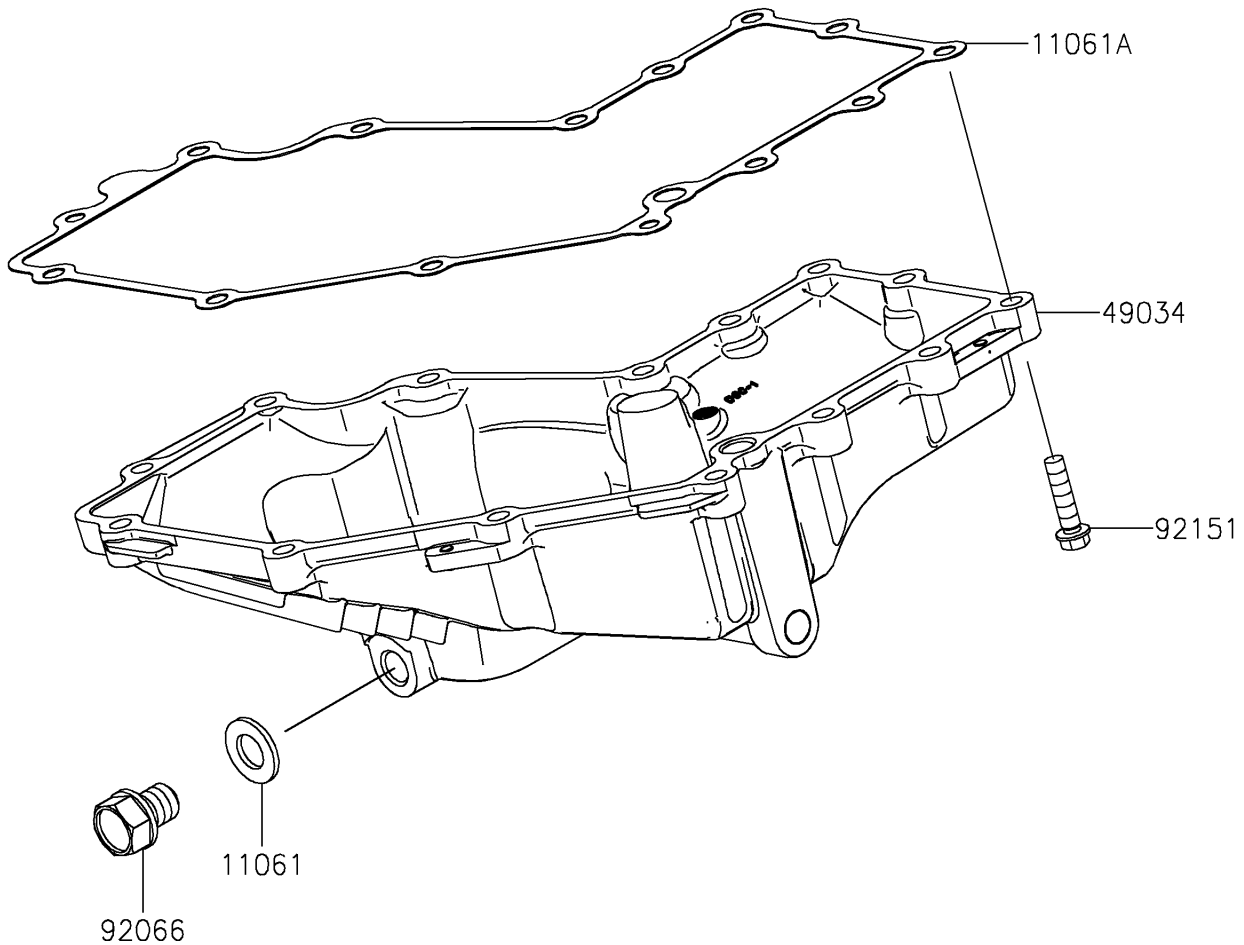

# 2023 Ninja<sup>®</sup> 400 ABS PARTS DIAGRAM

Oil Pan

E1434

## 2023 Ninja® 400 ABS PARTS LIST

### Oil Pan

ITEM NAME	PART NUMBER	QUANTITY
GASKET,12X22X2 (Ref # 11061)	11061-0417	1
GASKET,OILPAN (Ref # 11061A)	11061-1251	1
PAN-OIL (Ref # 49034)	49034-0568	1
PLUG,OIL DRAIN,12X15 (Ref # 92066)	92066-0767	1
BOLT,FLANGED-SMALL,6X25 (Ref # 92151)	92151-1930	14