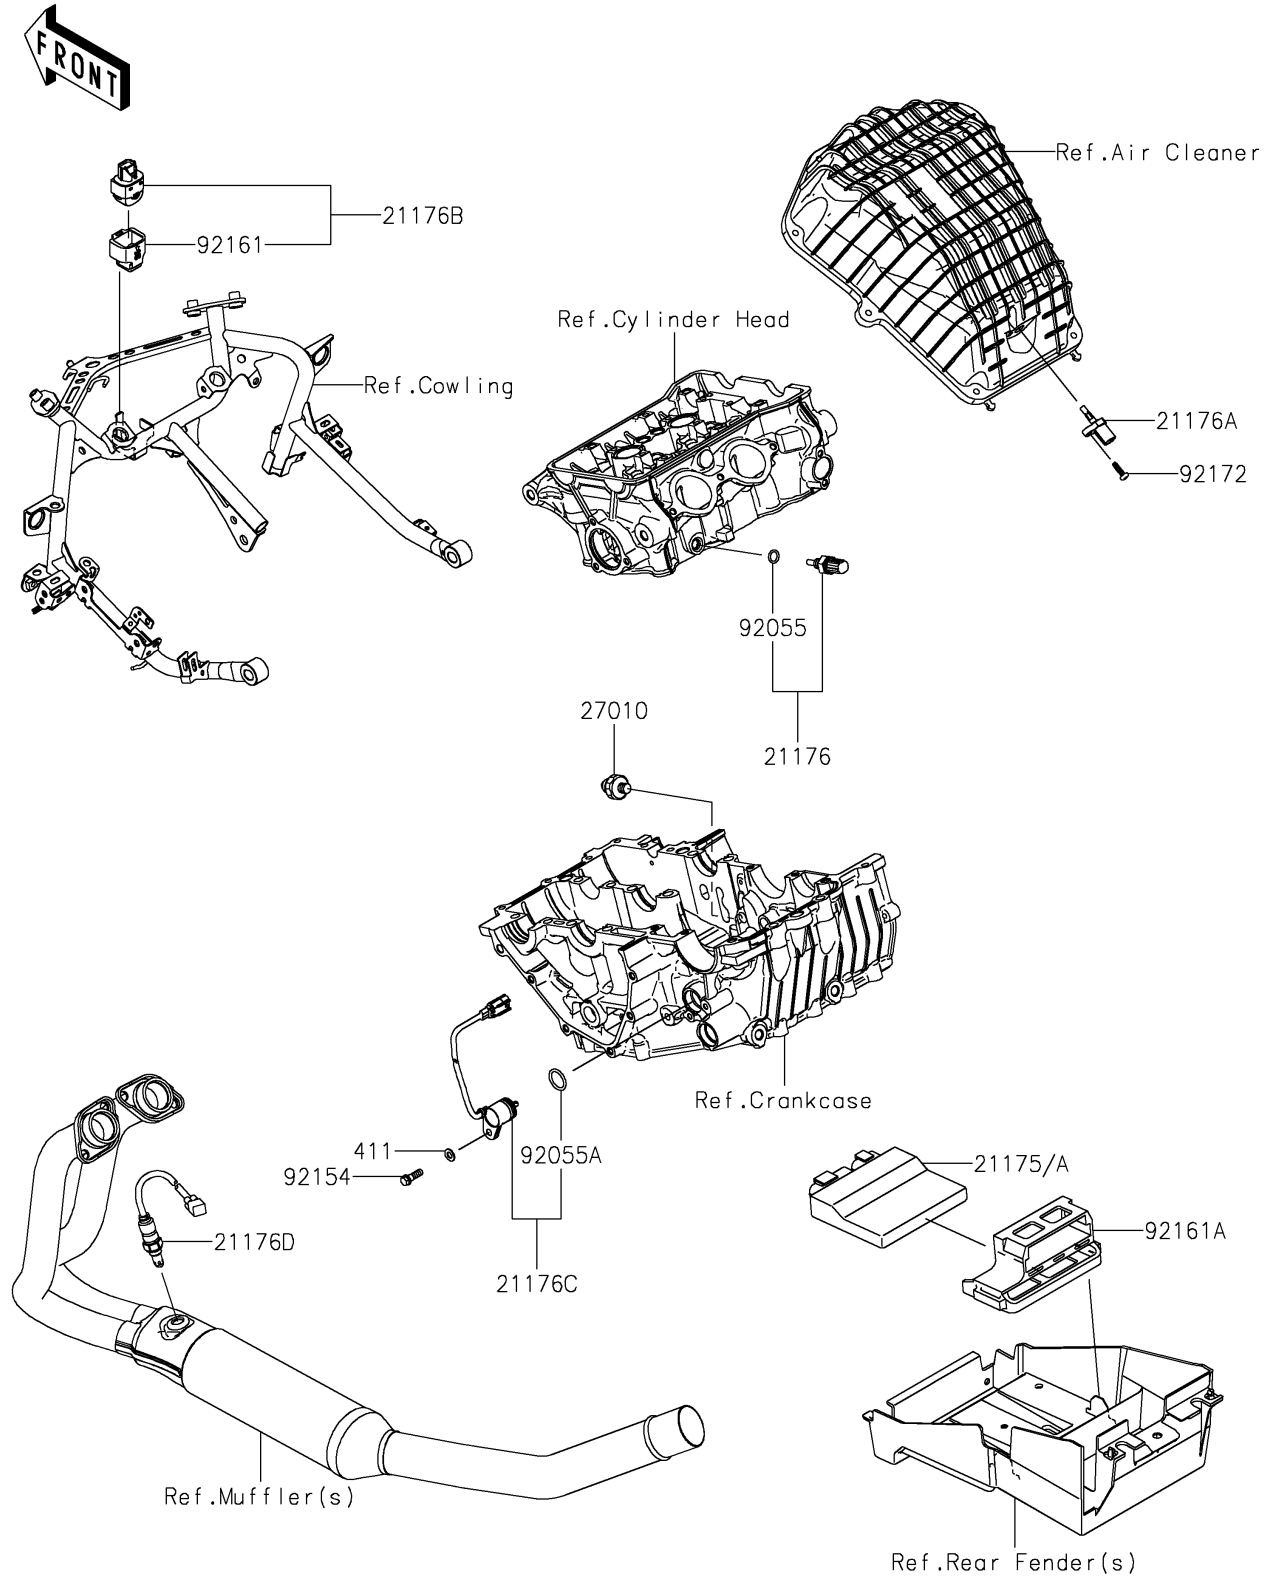

2023 Ninja® 400 ABS PARTS DIAGRAM

Fuel Injection

E1530

2023 Ninja® 400 ABS PARTS LIST

Fuel Injection

| ITEM NAME | PART NUMBER | QUANTITY |
|-----------|-------------|----------|
|-----------|-------------|----------|