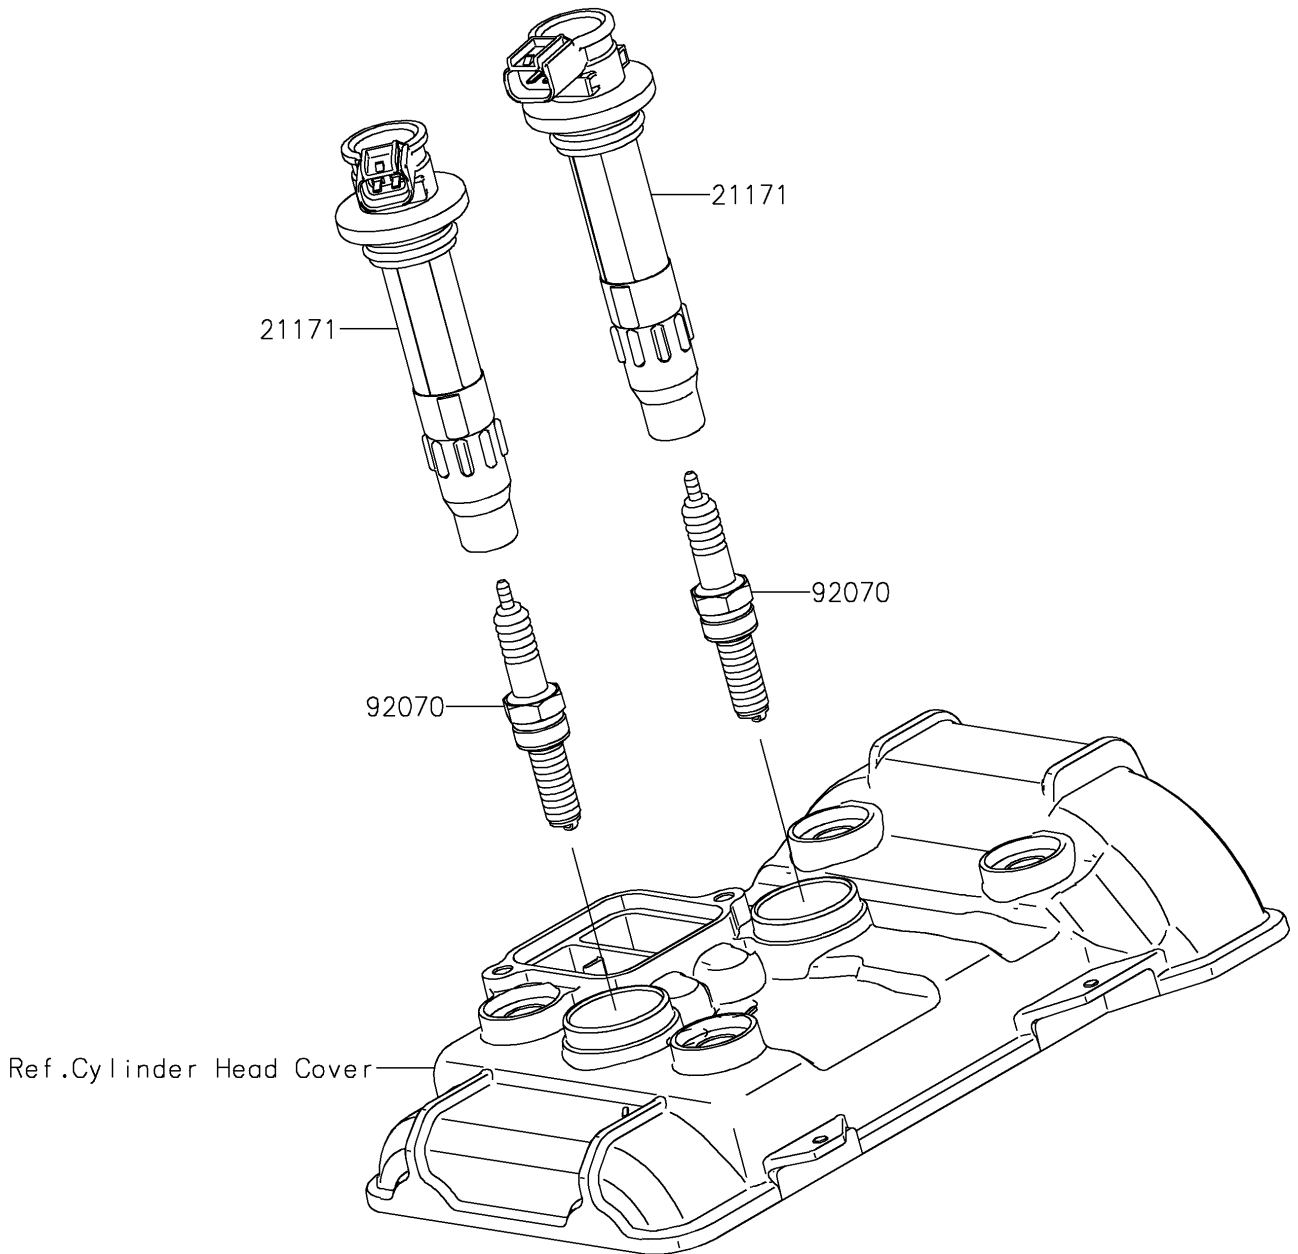

# 2023 Ninja® 400 ABS PARTS DIAGRAM

Ignition System

E1830

## 2023 Ninja® 400 ABS PARTS LIST

### Ignition System

ITEM NAME	PART NUMBER	QUANTITY
COIL-ASSY-IGNITION (Ref # 21171)	21171-0751	2
PLUG-SPARK,LMAR9G(NGK) (Ref # 92070)	92070-0716	2