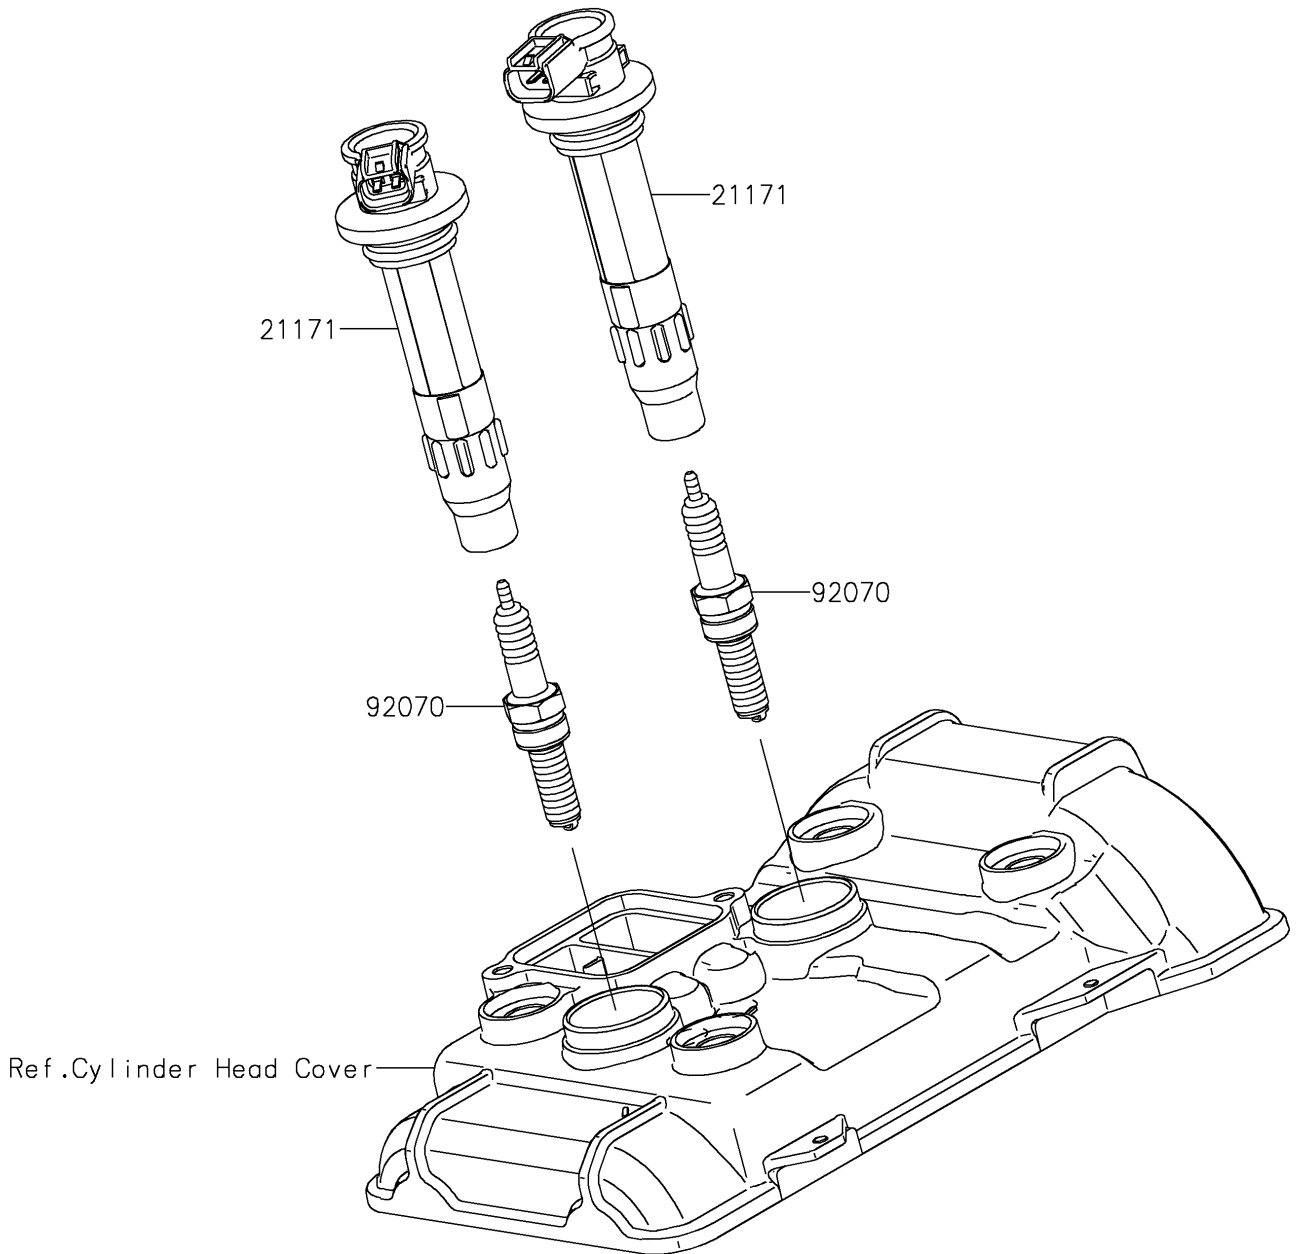

2023 Ninja® 400 ABS PARTS DIAGRAM

Ignition System

E1830

2023 Ninja® 400 ABS PARTS LIST

Ignition System

ITEM NAME	PART NUMBER	QUANTITY
COIL-ASSY-IGNITION (Ref # 21171)	21171-0751	2
PLUG-SPARK,LMAR9G(NGK) (Ref # 92070)	92070-0716	2