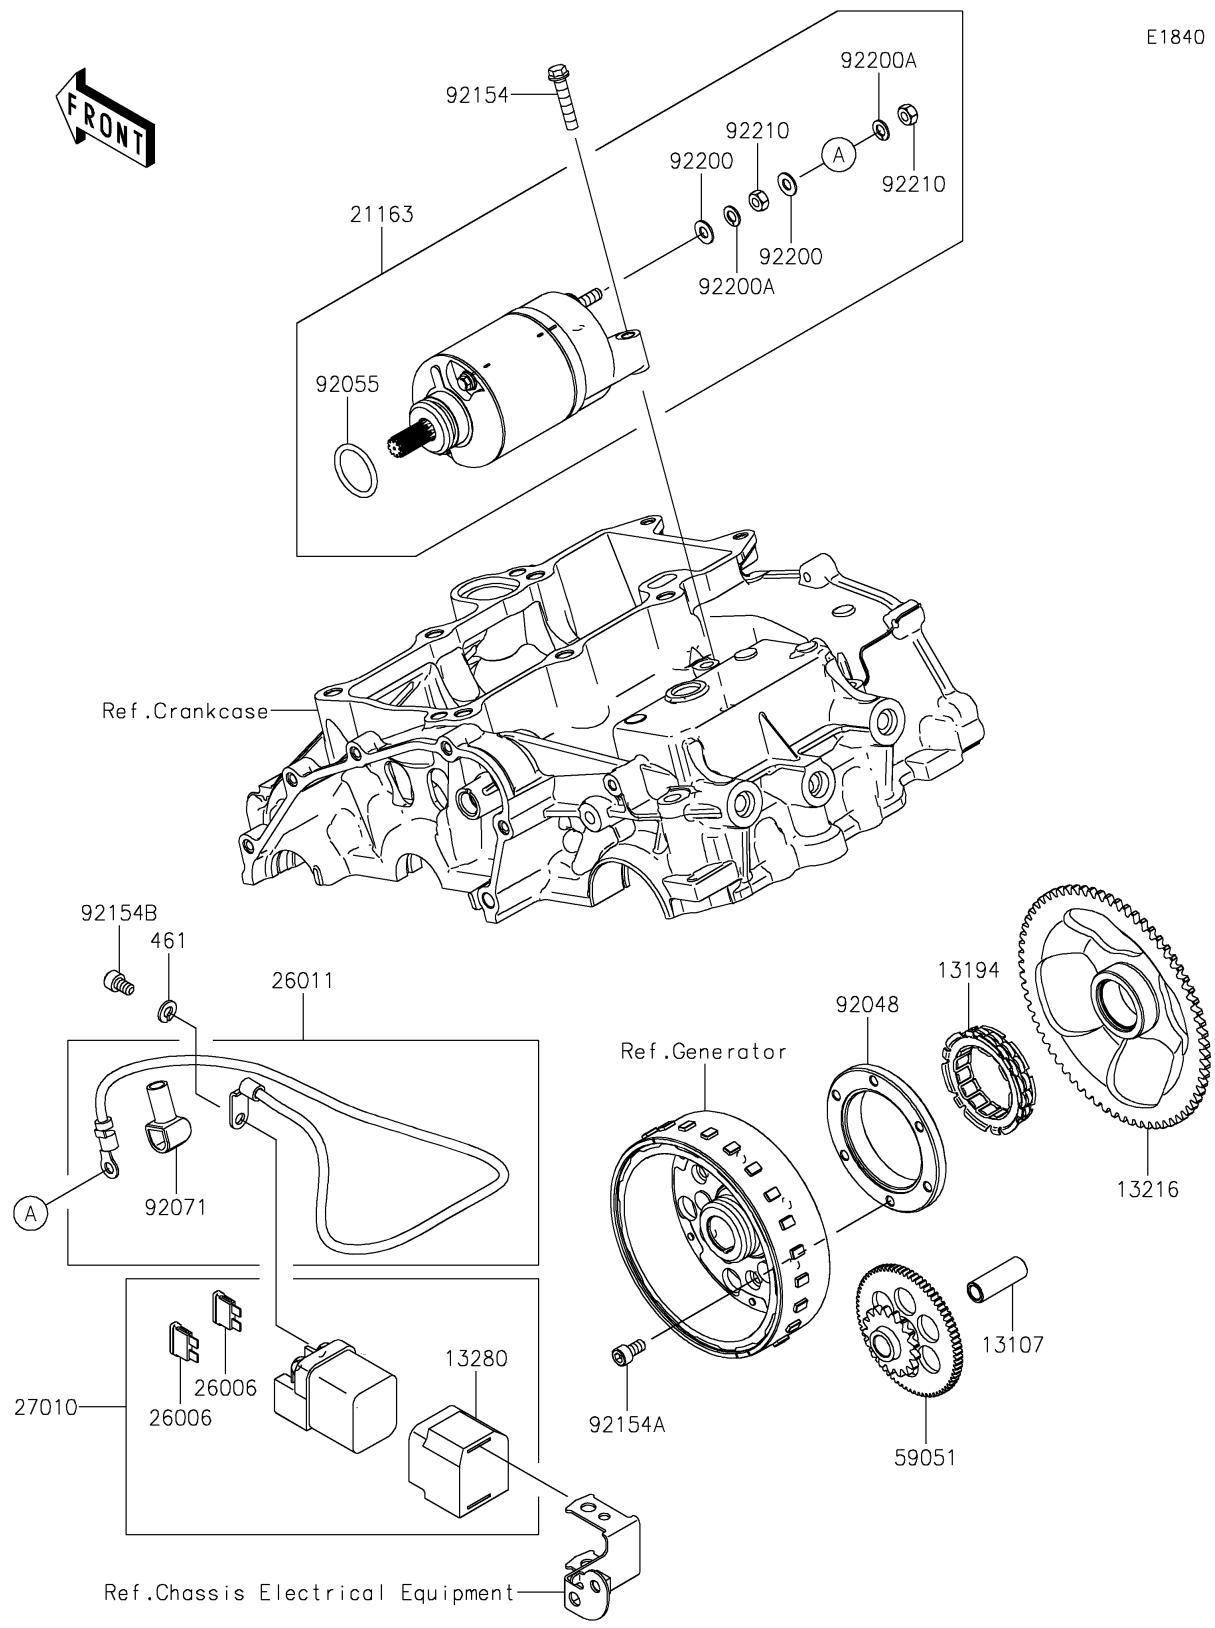

2023 Ninja® 400 ABS PARTS DIAGRAM

Starter Motor

E1840

2023 Ninja® 400 ABS PARTS LIST

Starter Motor

ITEM NAME	PART NUMBER	QUANTITY
-----------	-------------	----------